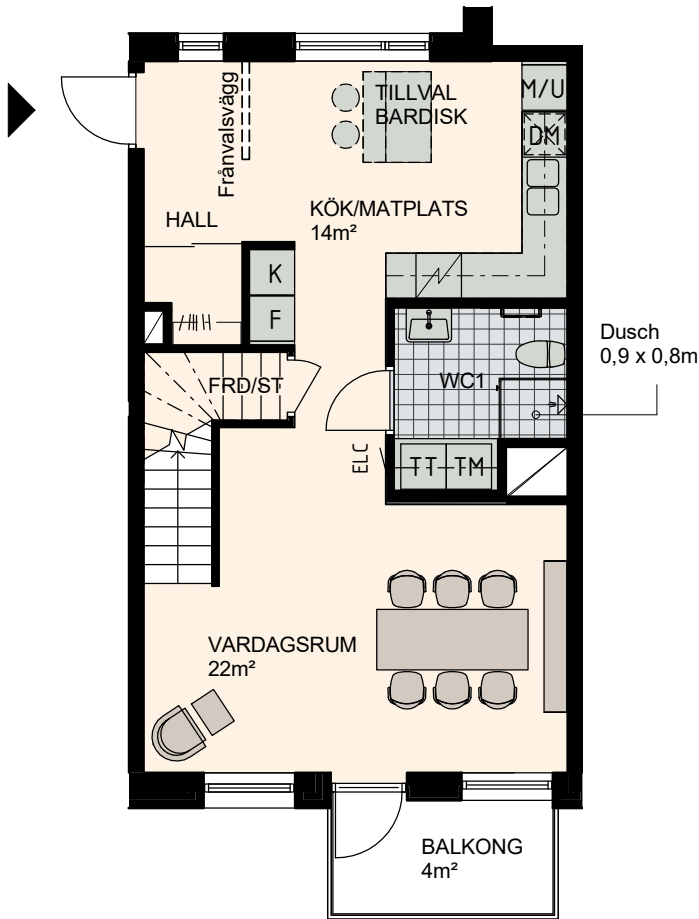

# 3 RoK, 93m<sup>2</sup>

Brf Lilla Varvsgatan, Dockan

VÅNING 6,7

LÄGENHET A1506 - Alternativ 2

Våning 6, 51m<sup>2</sup>

Våning 7, 42m<sup>2</sup>

K Kylskåp	M/U Mikrovågs - och inbyggnadsugn	L Linneskåp	TM Tvättmaskin	BH Bröstningshöjd fönster 0.6m om inget annat anges
F Frysskåp	U/M Inbyggnadsung m. mikrofunktion	G Garderob	TT Torktumlare	Skärmvägg på uteplats av lärkträ. H: 1130mm
K/F Kyl/Frys	DM Diskmaskin	ST Städsåp	KM Kombimaskin (TM/TT)	Dusch 0,9 x 0,9 m om inget annat anges.
Häll	S Skafferi			