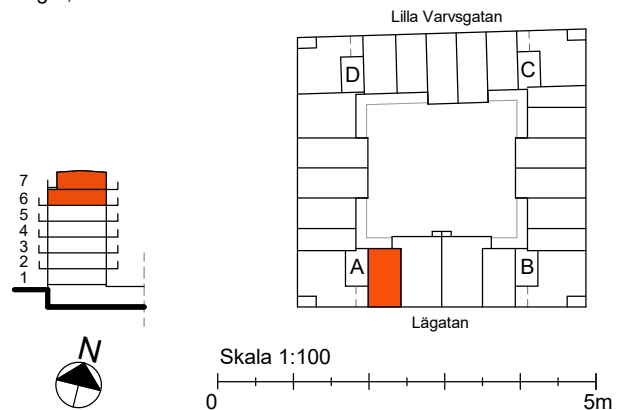

# 3 RoK, 93m<sup>2</sup>

Brf Lilla Varvsgatan, Dockan

VÅNING 6,7

LÄGENHET A1506 - Alternativ 2

Våning 6, 51m<sup>2</sup>

Våning 7, 42m<sup>2</sup>

K Kylskåp	M/U Mikrovågs - och inbyggnadsugn	L Linneskåp	TM Tvättmaskin	BH Bröstningshöjd fönster 0.6m om inget annat anges
F Frysskåp	U/M Inbyggnadsung m. mikrofunktion	G Garderob	TT Torktumlare	Skärmvägg på uteplats av lärkträ. H: 1130mm
K/F Kyl/Frys	DM Diskmaskin	ST Städsåp	KM Kombimaskin (TM/TT)	Dusch 0,9 x 0,9 m om inget annat anges.
Häll	S Skafferi			