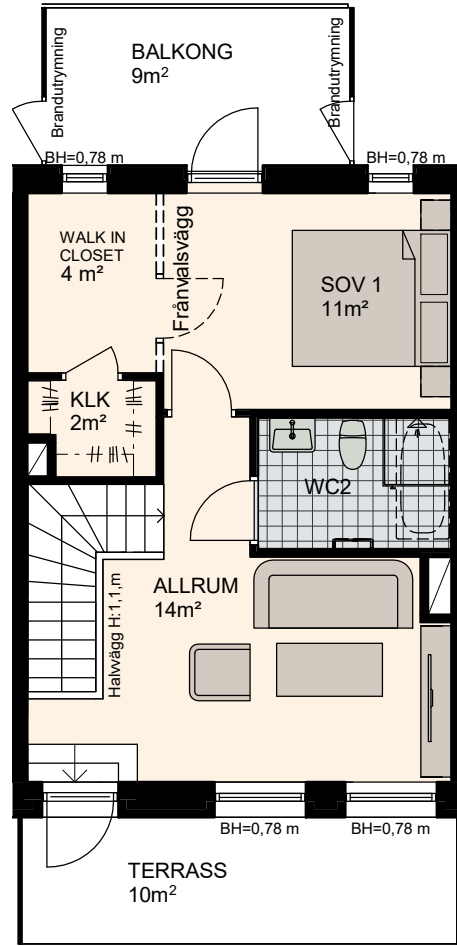

# 3 RoK, 93m<sup>2</sup>

Brf Lilla Varvsgatan, Dockan

VÅNING 6,7

LÄGENHET A1506 - Alternativ 2

Våning 6, 51m<sup>2</sup>

Våning 7, 42m<sup>2</sup>

K Kylskåp	M/U Mikrovågs - och inbyggnadsugn	L Linneskåp	TM Tvättmaskin	BH Bröstningshöjd fönster 0.6m om inget annat anges
F Frysskåp	U/M Inbyggnadsung m. mikrofunktion	G Garderob	TT Torktumlare	Skärmvägg på uteplats av lärkträ. H: 1130mm
K/F Kyl/Frys	DM Diskmaskin	ST Städsåp	KM Kombimaskin (TM/TT)	Dusch 0,9 x 0,9 m om inget annat anges.
Häll	S Skafferi			