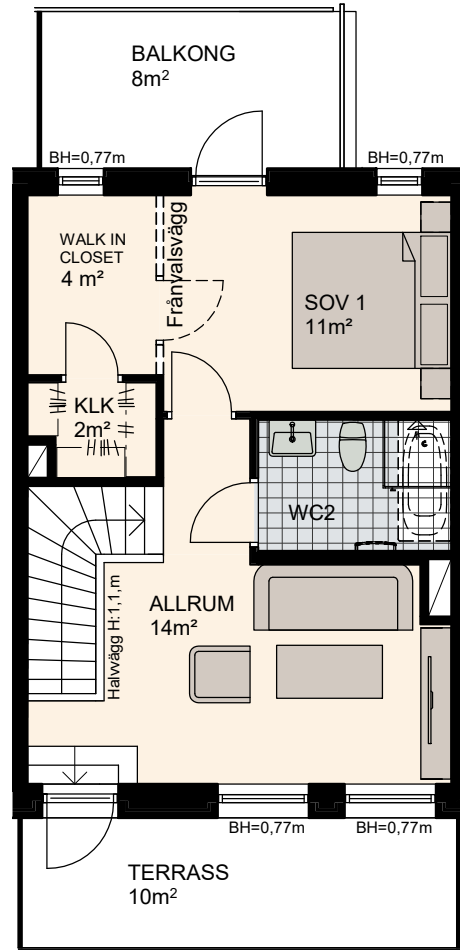

# 3 RoK, 94m<sup>2</sup>

Lilla Varvsgatan

VÅNING

6,7

LÄGENHET

A1506 - Alternativ 2

Våning 6, 51m<sup>2</sup>

Våning 7, 43m<sup>2</sup>

K	Kylskåp	M/U	Mikrovågs - och inbyggnadsugn	L	Linneskåp	TM	Tvättmaskin	BH	Bröstningshöjd fönster 0.6m om inget annat anges
F	Frysskåp	U/M	Inbyggnadsung m. mikrofunktion	G	Garderob	TT	Torktumlare		Skärmvägg på uteplats av lärkträ. H: 1130mm
K/F	Kyl/Frys	DM	Diskmaskin	ST	Städsåp	KM	Kombimaskin (TM/TT)		Dusch 0,9 x 0,9 m om inget annat anges.
	Häll	S	Skafferi						