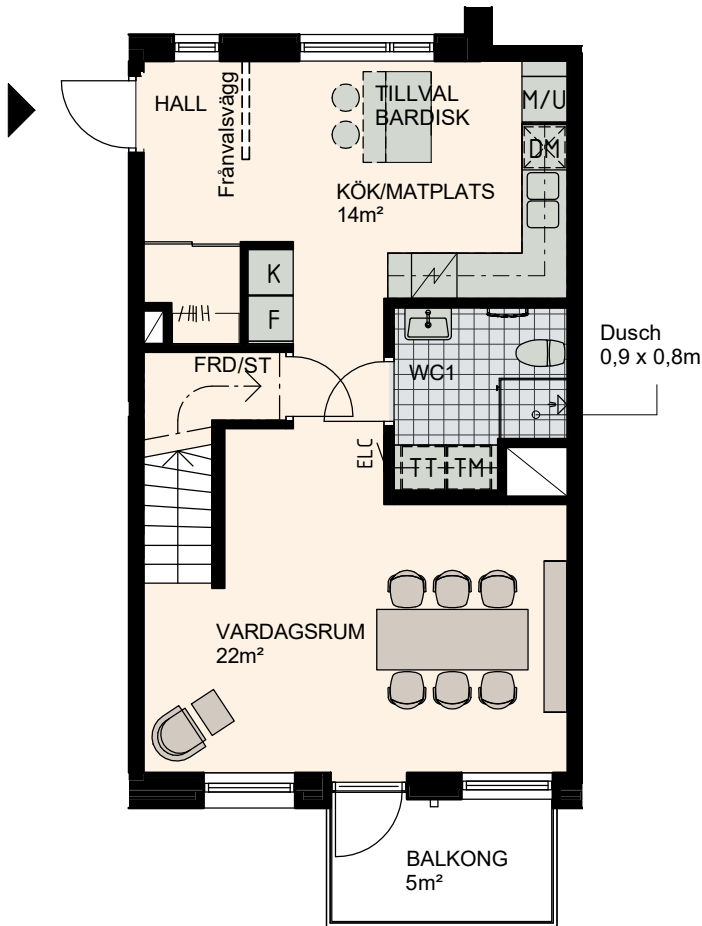

# 3 RoK, 94m<sup>2</sup>

Lilla Varvsgatan

VÅNING

6,7

LÄGENHET

A1506 - Alternativ 2

Våning 6, 51m<sup>2</sup>

Våning 7, 43m<sup>2</sup>

K	Kylskåp	M/U	Mikrovågs - och inbyggnadsugn	L	Linneskåp	TM	Tvättmaskin	BH	Bröstningshöjd fönster 0.6m om inget annat anges
F	Frysskåp	U/M	Inbyggnadsung m. mikrofunktion	G	Garderob	TT	Torktumlare		Skärmvägg på uteplats av lärkträ. H: 1130mm
K/F	Kyl/Frys	DM	Diskmaskin	ST	Städsåp	KM	Kombimaskin (TM/TT)		Dusch 0,9 x 0,9 m om inget annat anges.
	Häll	S	Skafferi						