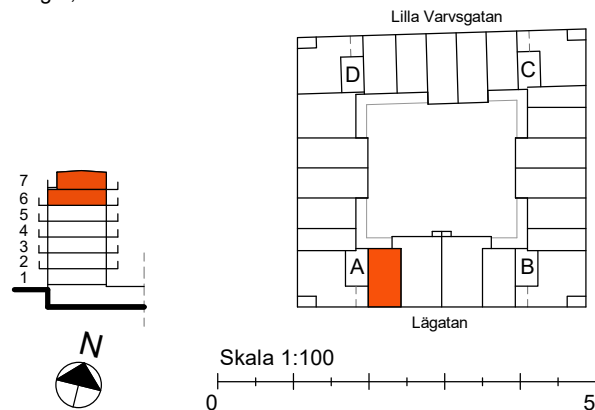

# 3 RoK, 94m<sup>2</sup>

Lilla Varvsgatan

VÅNING

6,7

LÄGENHET

A1506 - Alternativ 2

Våning 6, 51m<sup>2</sup>

Våning 7, 43m<sup>2</sup>

K	Kylskåp	M/U	Mikrovågs - och inbyggnadsugn	L	Linneskåp	TM	Tvättmaskin	BH	Bröstningshöjd fönster 0.6m om inget annat anges
F	Frysskåp	U/M	Inbyggnadsung m. mikrofunktion	G	Garderob	TT	Torktumlare		Skärmvägg på uteplats av lärkträ. H: 1130mm
K/F	Kyl/Frys	DM	Diskmaskin	ST	Städsåp	KM	Kombimaskin (TM/TT)		Dusch 0,9 x 0,9 m om inget annat anges.
	Häll	S	Skafferi						