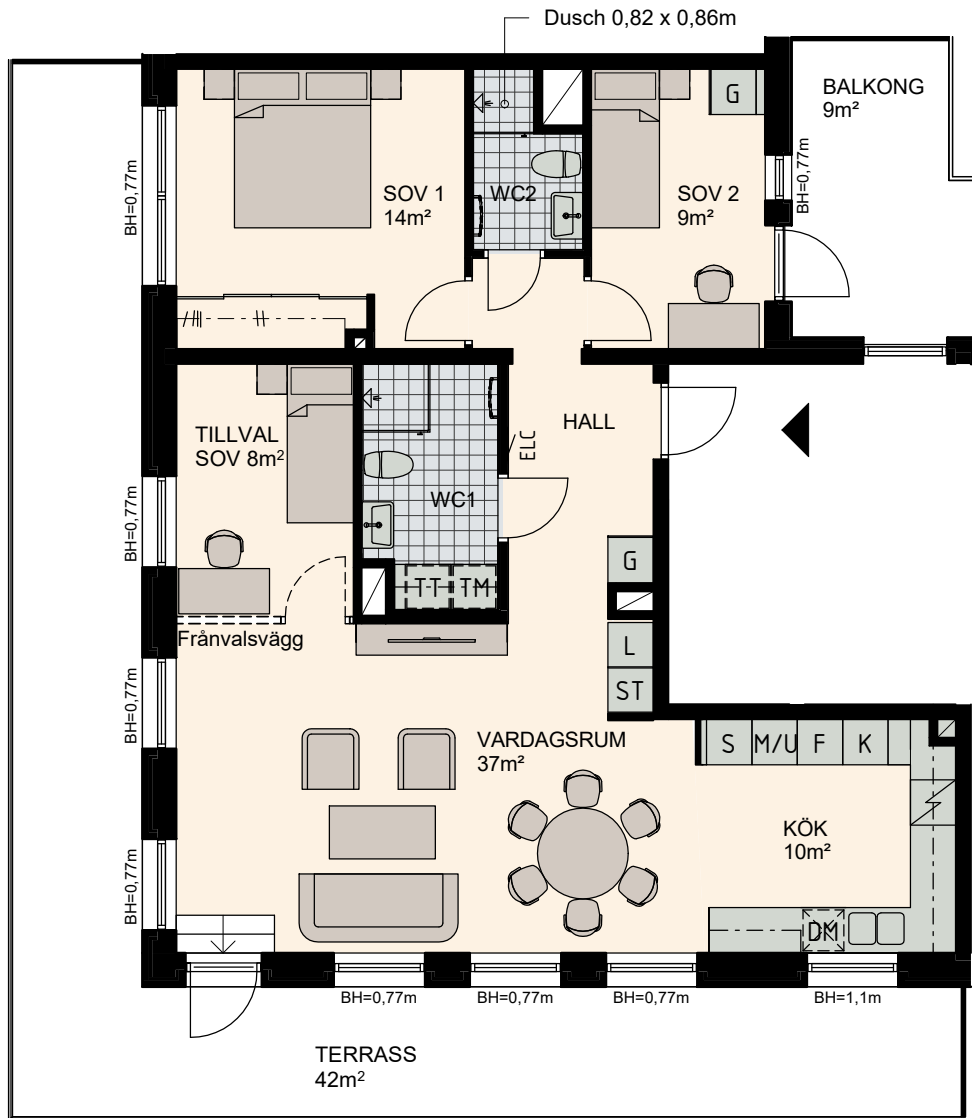

3-4 RoK, 90m²

Lilla Varvsgatan

VÅNING

7

LÄGENHET

A1601

Lilla Varvsgatan

Lägatan

Skala 1:100

| | | | | |
|--------------|------------------------------------|-------------|------------------------|-----------------------------------------------------|
| K Kylskåp | M/U Mikrovågs - och inbyggnadsugn | L Linneskåp | TM Tvättmaskin | BH Bröstningshöjd fönster 0.6m om inget annat anges |
| F Frysskåp | U/M Inbyggnadsung m. mikrofunktion | G Garderob | TT Torktumlare | Skärmvägg på uteplats av lärkträ. H: 1130mm |
| K/F Kyl/Frys | DM Diskmaskin | ST Städsåp | KM Kombimaskin (TM/TT) | Dusch 0,9 x 0,9 m om inget annat anges. |
| Häll | S Skafferi | | | |