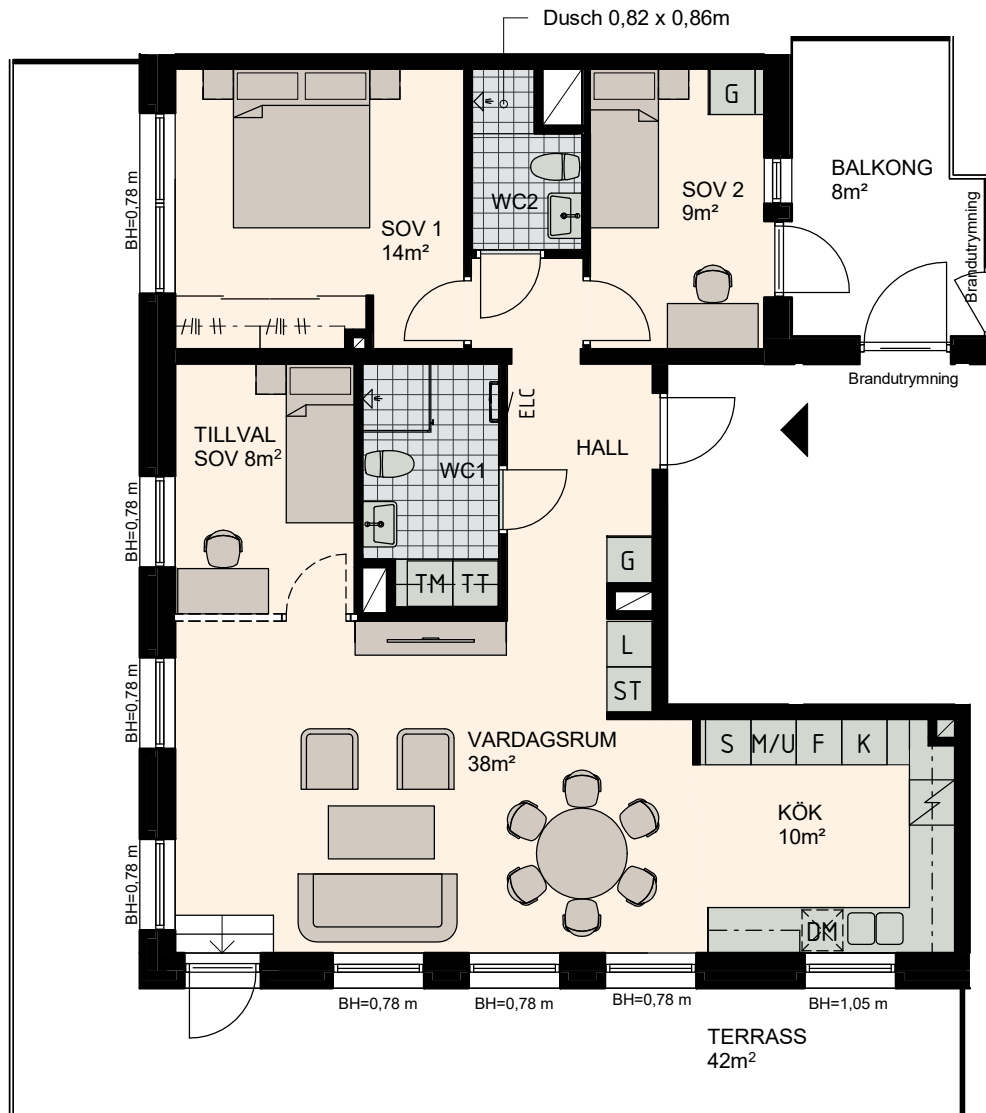

3-4 RoK, 90m²

Brf Lilla Varvsgatan, Dockan

VÅNING 7

LÄGENHET A1601

K Kylskåp	M/U Mikrovågs - och inbyggnadsugn	L Linneskåp	TM Tvättmaskin	BH Bröstningshöjd fönster 0.6m om inget annat anges
F Frysskåp	U/M Inbyggnadsung m. mikrofunktion	G Garderob	TT Torktumlare	Skärmvägg på uteplats av lärkträ. H: 1130mm
K/F Kyl/Frys	DM Diskmaskin	ST Städsåp	KM Kombimaskin (TM/TT)	Dusch 0,9 x 0,9 m om inget annat anges.
Häll	S Skafferi			