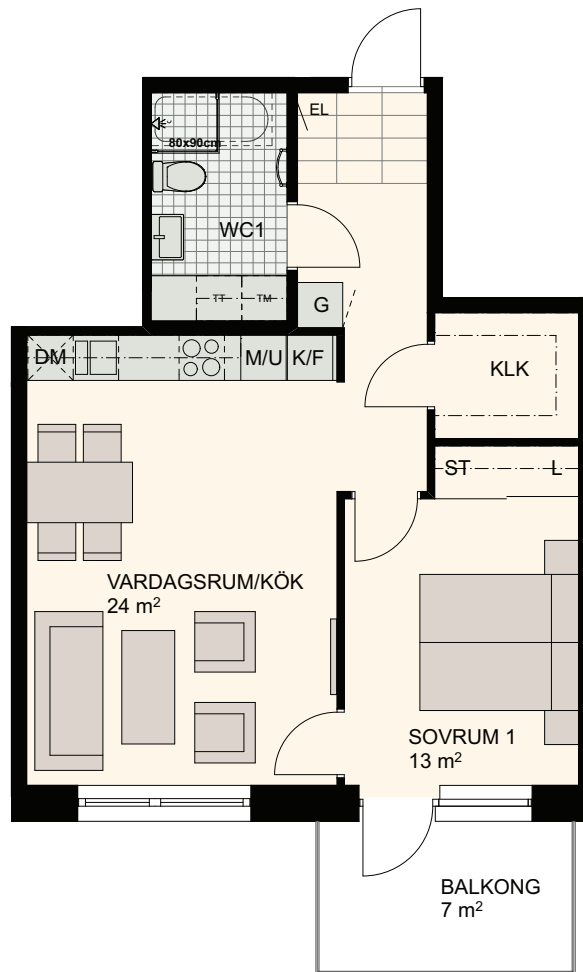

2 RoK, 55 m²

Brf Dockporten

Våning 2

Lägenhet A23

0 5m

SKALA 1:100

K	KYLSKÅP	HÄLL	DM	DISKMASKIN	ST	STÅDSKÅP/ STÅDSKÅPSINR.	KM	KOMBIMASKIN	
F	FRYSSKÅP	M/U	MICROVÅGS- OCH INBYGGNADSUGN	G	GARDEROB	TM	TVÄTTMASKIN		UNDERTAK, RUMSHÖJD 2.5 M DÄR ANNAT EJ ANGES
K/F	KYL/FRYS	U/M	INBYGGNADSUGN M. MICROFUNKTION	L	LINNESKÅP/ LINNESKÅPSINR.	TT	TORKTUMLARE	BH	BRÖSTNINGSHÖJD FÖNSTER 0,6 M DÄR ANNAT EJ ANGES
H	HÖGSKÅP	RUMSHÖJD 2.5 M DÄR ANNAT EJ ANGES							