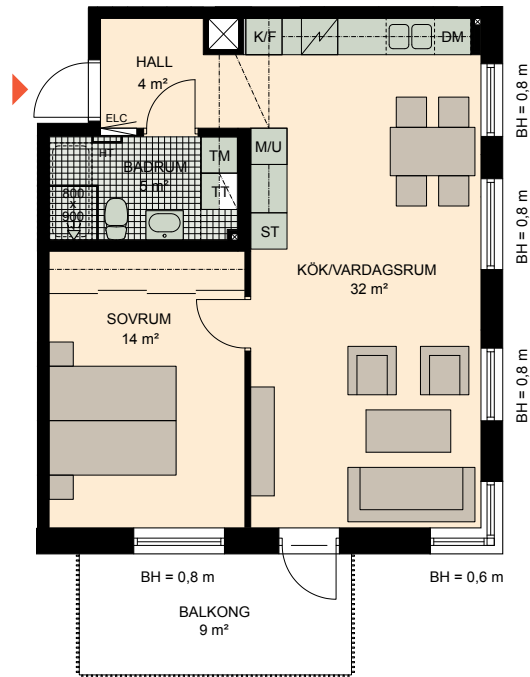

# 2 RoK, 58 m<sup>2</sup>

Brf Torggatan  
VÄNING  
LÄGENHET  
PARKHUS

3  
A31

K	KYLSKÅP	M/U	MIKROVÅGS- OCH INBYGGNADSUGN	G	GARDEROB	TM	TVÄTTMASKIN	HT	HANDDUKSTORK
F	FRYSSKÅP		SPISHÄLL	L	LINNESKÅP	TT	TORKTUMLARE	BH	BRÖSTNINGSHÖJD FÖNSTER
K/F	KYL/FRYS	DM	DISKMASKIN	ST	STÄDSKÅP		VENTILATION I TAK		ELCENTRAL