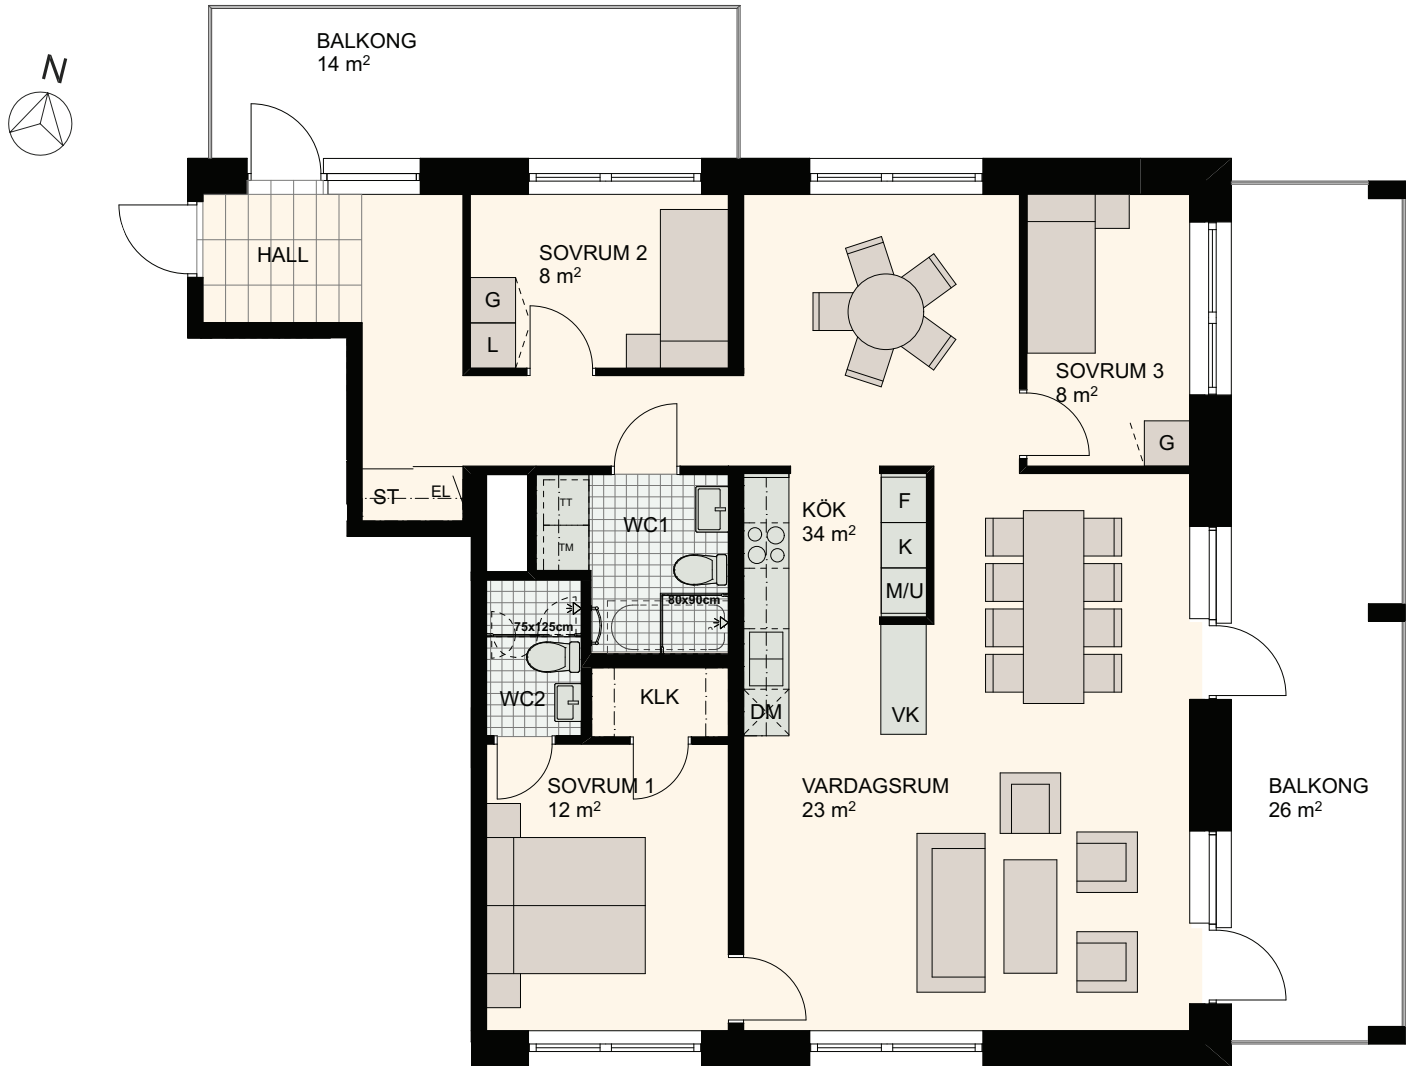

5 RoK, 113 m²

Brf Dockporten

Våning 3

Lägenhet A31

SKALA 1:100

K	KYLSKÅP	○ ○	HÄLL	DM	DISKMASKIN	ST	STÄDSKÅP/ STÄDSKÅPSINR.	KM	KOMBIMASKIN
F	FRYSSKÅP	M/U	MICROVÅGS- OCH INBYGGNADSUGN	G	GARDEROB	TM	TVÄTTMASKIN	/	UNDERTAK, RUMSHÖJD 2.5 M DÄR ANNAT EJ ANGES
K/F	KYL/FRYS	U/M	INBYGGNADSUGN M. MICROFUNKTION	L	LINNESKÅP/ LINESKÅPSINR.	TT	TORKTUMLARE	BH	BRÖSTNINGSHÖJD FÖNSTER 0,6 M DÄR ANNAT EJ ANGES
H	HÖGSKÅP	RUMSHÖJD 2.5 M DÄR ANNAT EJ ANGES							