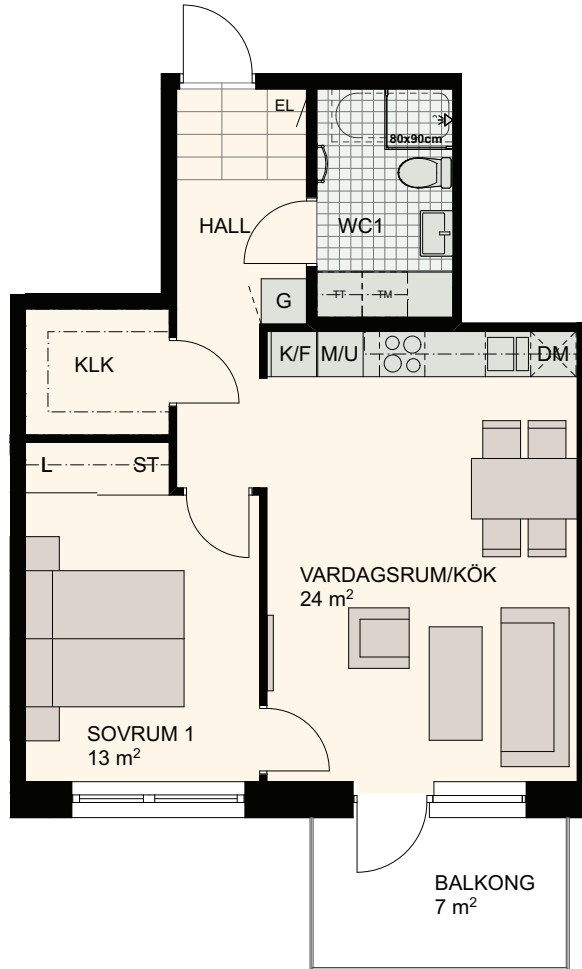

2 RoK, 55 m²

Brf Dockporten

Våning 3

Lägenhet A32

0 5m

SKALA 1:100

K	KYLSKÅP		HÄLL		DISKMASKIN		STÅDSKÅP/ STÅDSKÅPSINR.		KOMBIMASKIN
F	FRYSSKÅP		MICROVÅGS- OCH INBYGGNADSUGN	G	GARDEROB		TVÄTTMASKIN		UNDERTAK, RUMSHÖJD 2.5 M DÄR ANNAT EJ ANGES
K/F	KYL/FRYS		INBYGGNADSUGN M. MICROFUNKTION	L	LINNESKÅP/ LINNESKÅPSINR.		TORKTUMLARE	BH	BRÖSTNINGSHÖJD FÖNSTER 0,6 M DÄR ANNAT EJ ANGES
H	HÖGSKÅP	RUMSHÖJD 2.5 M DÄR ANNAT EJ ANGES							