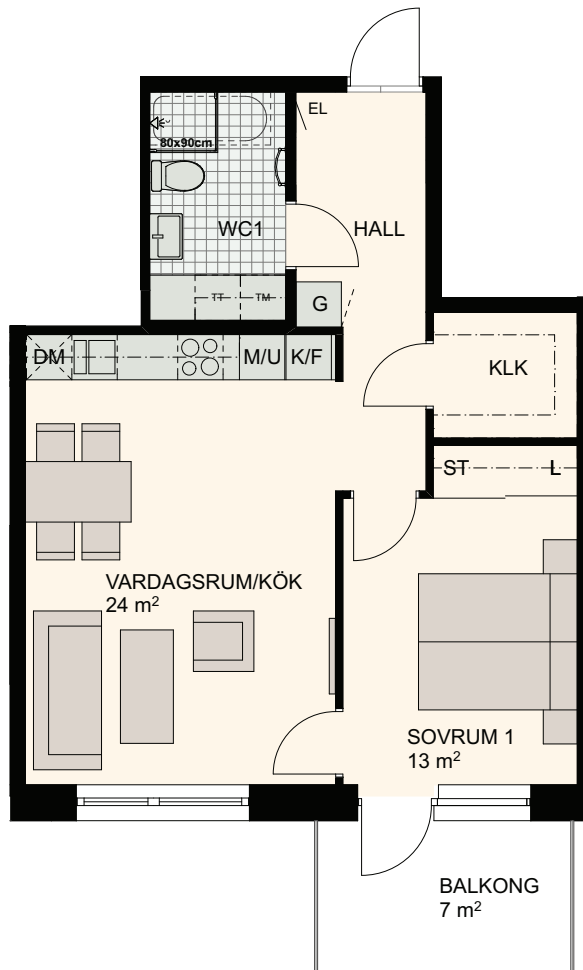

2 RoK, 55 m²

Brf Dockporten

Våning 3

Lägenhet A33

0 5m

SKALA 1:100

| | | | | | |
|-----|----------|-----------------------------------|-----------------------------|----------------------------|--|
| K | KYLSKÅP | HÄLL | DISKMASKIN | STÄDSKÅP/ STÄDSKÅPSINR. | KOMBIMASKIN |
| F | FRYSSKÅP | MICROVÅGS- OCH INBYGGNADSUGN | GARDEROB | TVÄTTMASKIN | UNDERTAK, RUMSHÖJD 2.5 M DÄR ANNAT EJ ANGES |
| K/F | KYL/FRYS | INBYGGNADSUGN M. MICROFUNKTION | LINNESKÅP/ LINESKÅPSINR. | TORKTUMLARE | BRÖSTNINGSHÖJD FÖNSTER 0,6 M DÄR ANNAT EJ ANGES |
| H | HÖGSKÅP | RUMSHÖJD 2.5 M DÄR ANNAT EJ ANGES | | | |