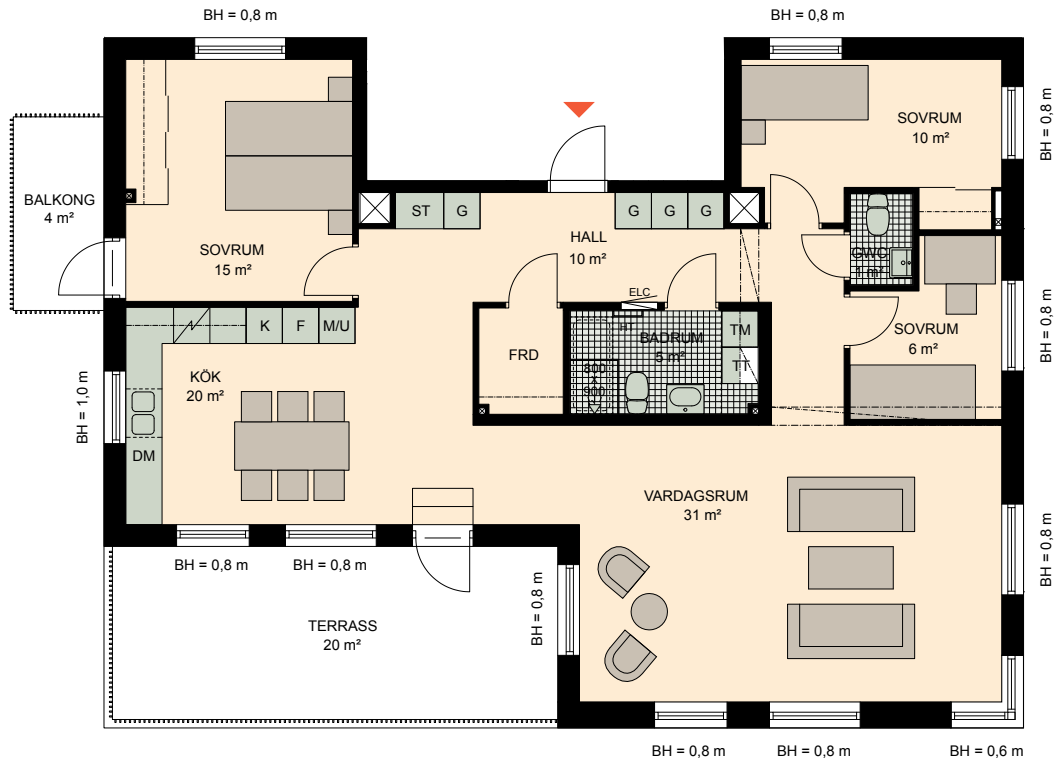

4 RoK, 116 m²

Brf Torggatan
VÄNING
LÄGENHET
PARKHUS

5
A51

K	KYLSKÅP	M/U	MIKROVÅGS- OCH INBYGGNADSSUGN	G	GARDEROB	TM	TVÄTTMASKIN	HT	HANDDUKSTORK
F	FRYSSKÅP		SPISHÄLL	L	LINNESKÅP	TT	TORKTUMLARE	BH	BRÖSTNINGSHÖJD FÖNSTER
K/F	KYL/FRYS	DM	DISKMASKIN	ST	STÄDSKÅP		VENTILATION I TAK		ELCENTRAL