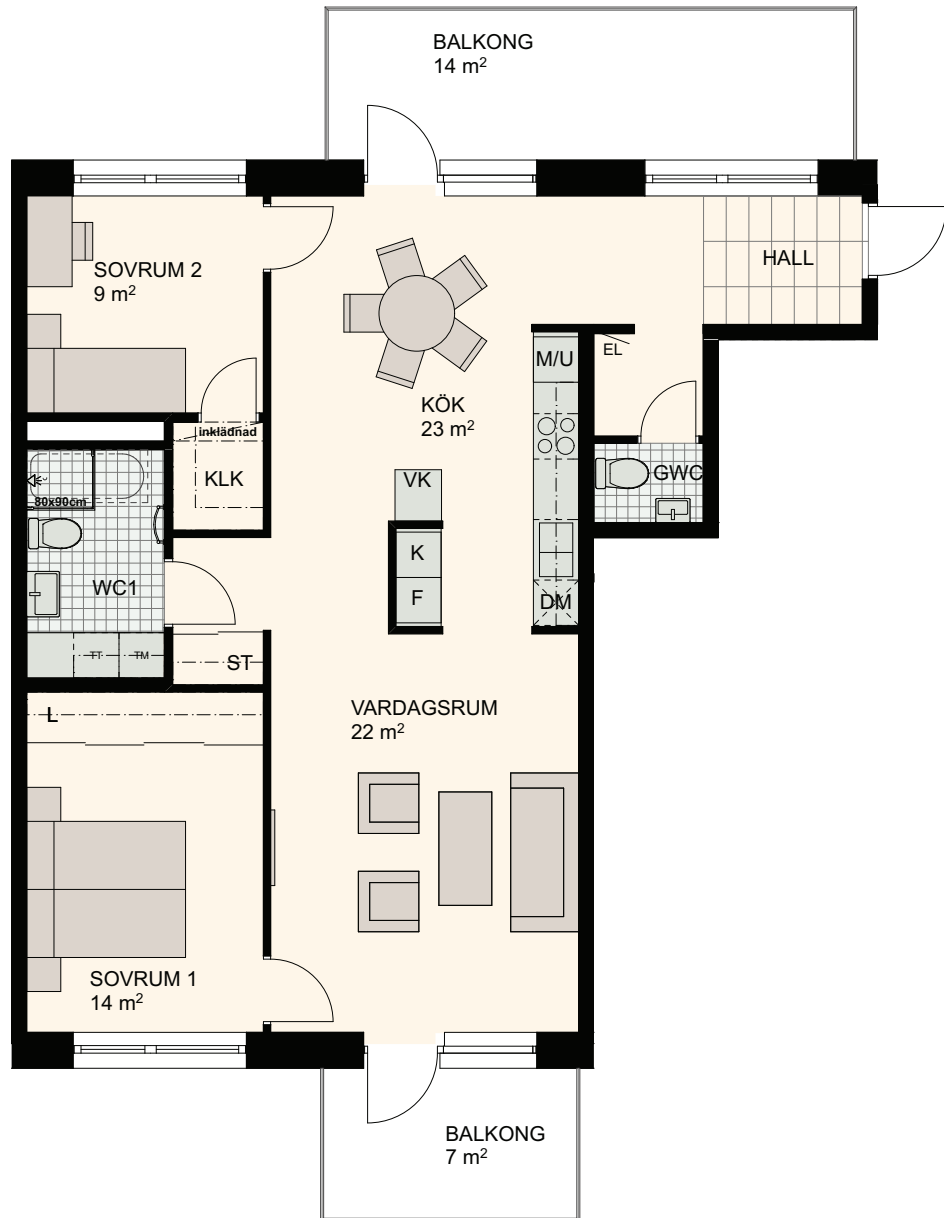

# 3 RoK, 90 m<sup>2</sup>

Brf Dockporten  
 Våning 5  
 Lägenhet A54

0 5m

SKALA 1:100

K	KYLSKÅP	HÄLL	DISKMASKIN	STÄDSKÅP/ STÄDSKÅPSINR.	KOMBIMASKIN
F	FRYSSKÅP	MICROVÅGS- OCH INBYGGNADSUGN	GARDEROB	TVÄTTMASKIN	UNDERTAK, RUMSHÖJD 2.5 M DÄR ANNAT EJ ANGES
K/F	KYL/FRYS	INBYGGNADSUGN M. MICROFUNKTION	LINNESKÅP/ LINESKÅPSINR.	TORKTUMLARE	BRÖSTNINGSHÖJD FÖNSTER 0,6 M DÄR ANNAT EJ ANGES
H	HÖGSKÅP	RUMSHÖJD 2.5 M DÄR ANNAT EJ ANGES			