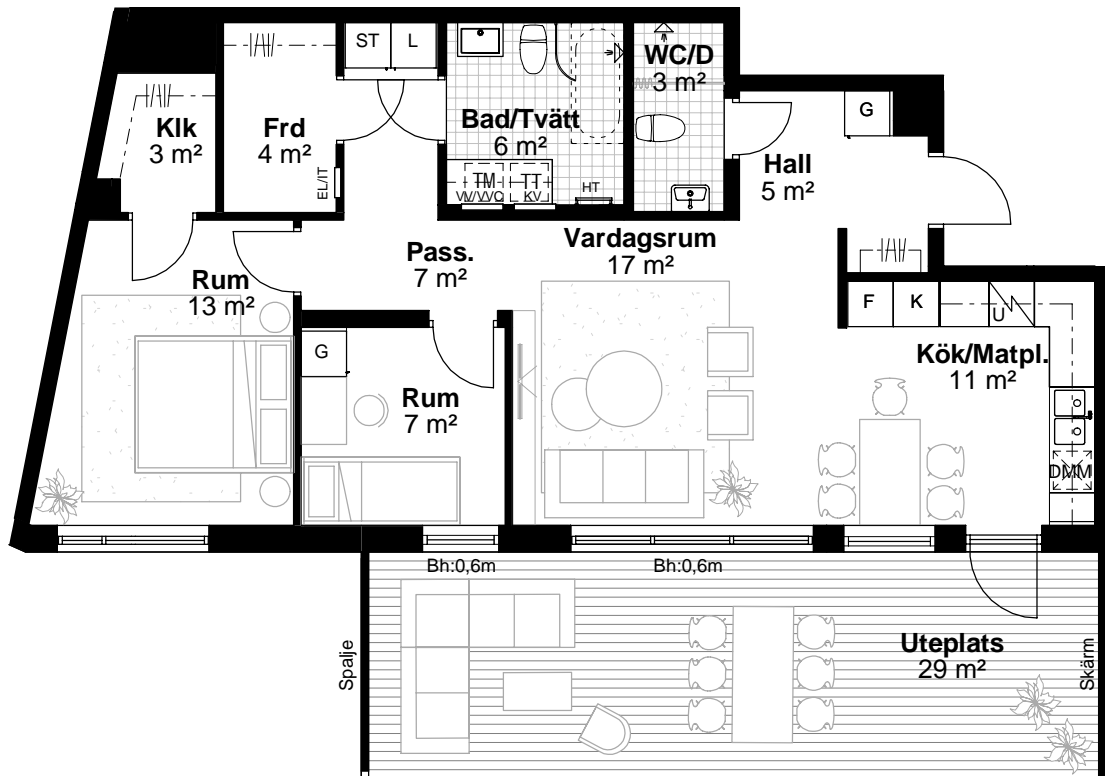

Tre rum och kök, 78 m²

BRF. Å-PROMENADEN 1, TRAPPHUS AA
LGH AA-1003

Skala 1:100, 1 cm = 1 m. Med reservation för tryckfel och ändringar, ytangivelser är preliminära. Takhöjd 2,5 m om annat inte anges. Generellt: Radiatorer under fönster, Bröstningshöjd på fönster 0,8 m om annat inte anges. Bh: bröstningshöjd i m. H: vägg höjd i m.

Lokaliseringsfigur

Förklaringar

K	Kyl	G	Garderob		Dusch och svängbar glasskärm
F	Frys	L	Linneskåp		Dusch och draperiskena
	Spishäll med ugn under	ST	Städsåp		Plats för badkar
M	Micro i överskåp	HT	Handdukstork		Väggskåp
DM	Diskmaskin	EL/IT	EL/Mediacental		
TM	Tvättmaskin	KV/VV/VVC	VS-skåp		
TT	Torktumlare		Kapphylla/klädstång		