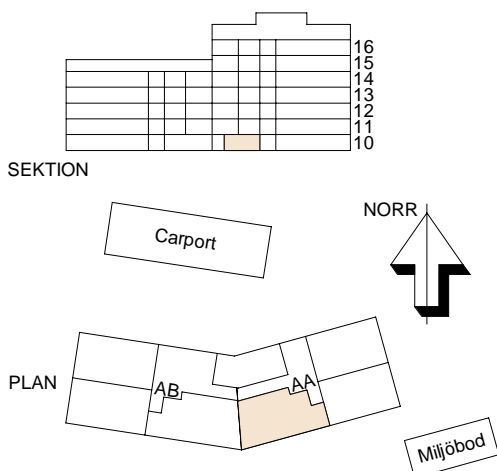

Tre rum och kök, 78 m²

BRF. Å-PROMENADEN 1, TRAPPHUS AA
LGH AA-1003

Skala 1:100, 1 cm = 1 m. Med reservation för tryckfel och ändringar, ytangivelser är preliminära. Takhöjd 2,5 m om annat inte anges. Generellt: Radiatorer under fönster, Bröstningshöjd på fönster 0,8 m om annat inte anges. Bh: bröstningshöjd i m. H: vägg höjd i m.

Lokaliseringsfigur

Förklaringar

K	Kyl	G	Garderob		Dusch och svängbar glasskärm
F	Frys	L	Linneskåp		Dusch och draperiskena
	Spishäll med ugn under	ST	Städsåp		Plats för badkar
M	Micro i överskåp	HT	Handdukstork		Väggskåp
DM	Diskmaskin	EL/IT	EL/Mediacental		
TM	Tvättmaskin	KV/VV/VVC	VS-skåp		
TT	Torktumlare		Kapphylla/klädstång		