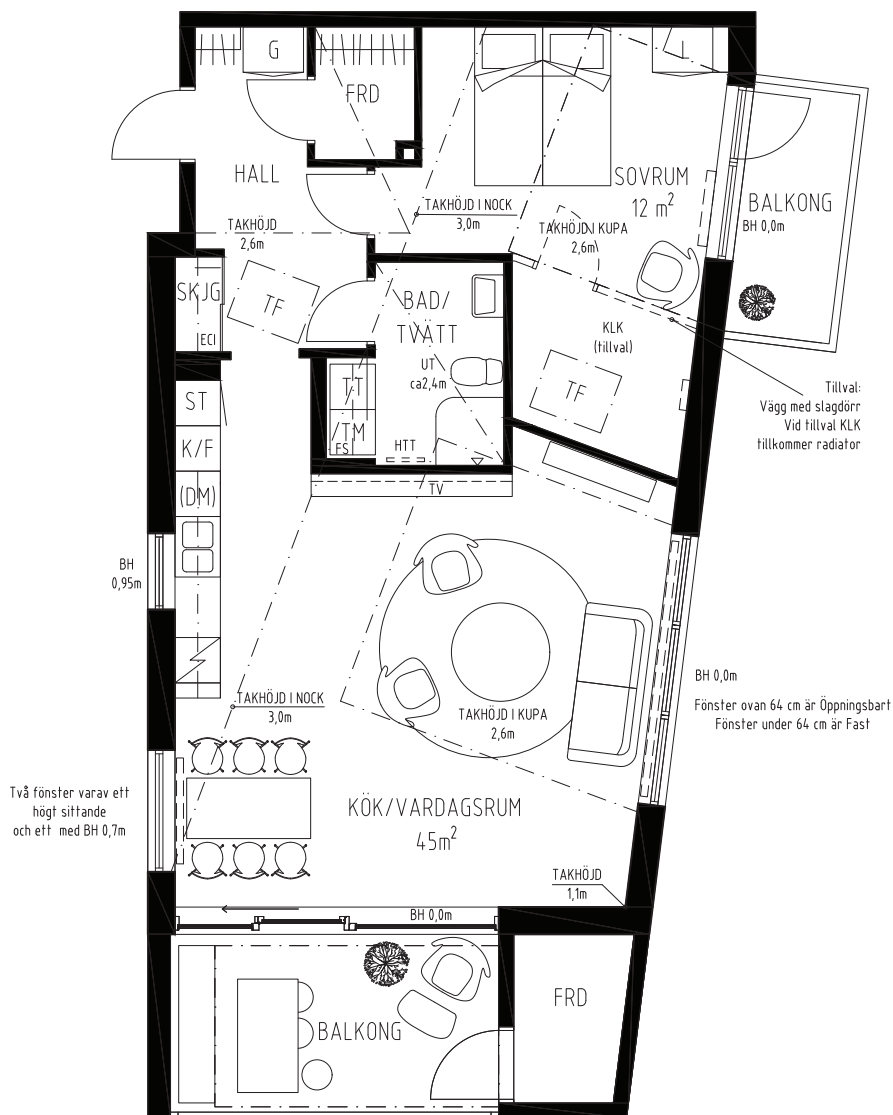

Studiolägenhet 77 m²

BRF GAMLESTADS BRYGGA
VÅNING 8
LÄGENHETSNUMMER:
C1-1701, C2-1701, C3-1701

TECKENFÖRKLARING:

- Hylla med klädstång (ingår ej i entré)
- Takfönster
- FRD Förråd i lägenhet
- G Garderob
- L Linneskåp
- BH Bröstningshöjd i cm
- Radiator/Konvektor

- K/F Kyl och frys
- HS Högskåp
- Spishäll och ugn
- (DM) Diskmaskin
- ST Städskåp
- Schakt
- ECI Infälld elcentral

- TM Tvättmaskin
- TT Torktumlare
- HT Handdukstork
- HTT Handdukstork (tillval)
- FS Fördelarskåp värme och vatten
- UT Undertak, fri höjd.
- TV Förstärkning för vägghängd TV

Datum 170313
Rätt till ändringar förbehålles
Areor enligt SIS 02 10 53
Ytangivelser är preliminära

Generell rumshöjd 2,5 m
där inget annat anges.

SKALA 1:100 (A4)

0 1 2 3 4 5m