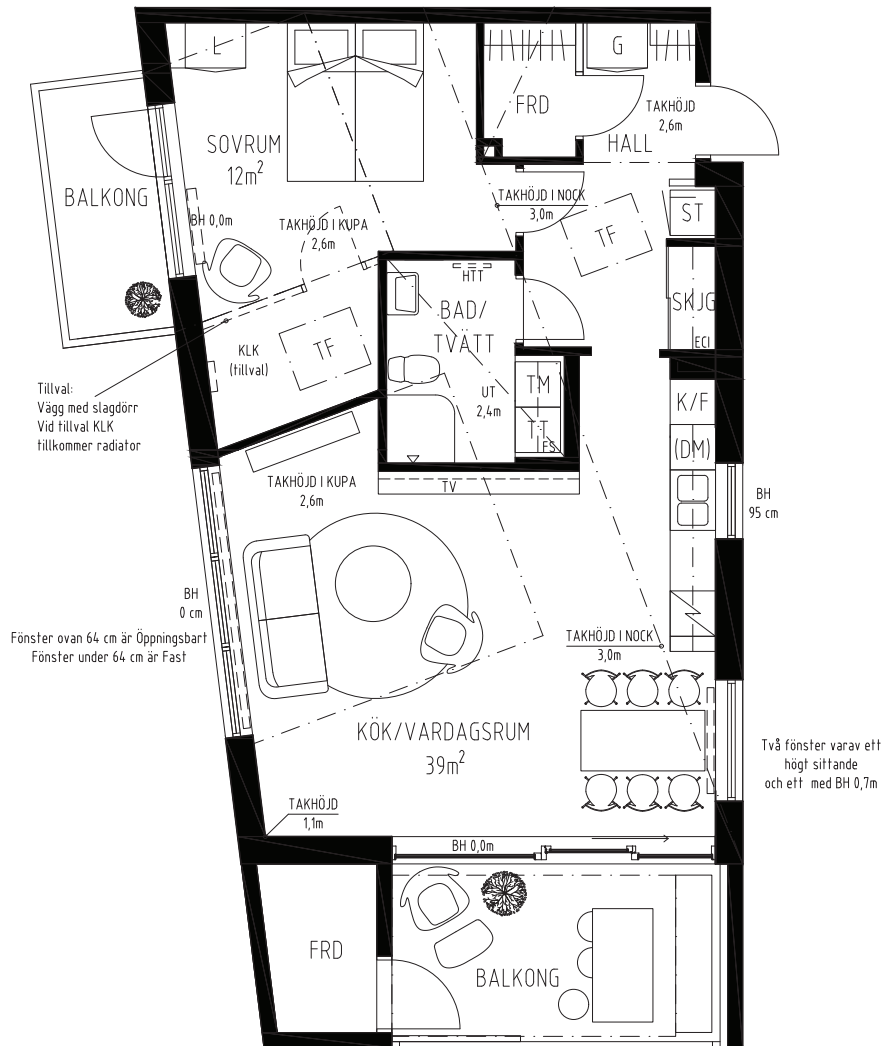

Studiolägenhet 70 m²

BRF GAMLESTADS BRYGGA
VÅNING 8
LÄGENHETSNUMMER:
C1-1702, C2-1702, C3-1702

TECKENFÖRKLARING:

- Hylla med klädstång (ingår ej i entré)
- Takfönster
- FRD Förråd i lägenhet
- Garderob
- Linneskåp
- BH Bröstningshöjd i cm
- Radiator/Konvektor

- K/F Kyl och frys
- HS Högskåp
- Spishäll och ugn
- (DM) Diskmaskin
- ST Städsåp
- Schakt
- ECI Infälld elcentral
- Förstärkning för vägghängd TV

- TM Tvättmaskin
- TT Torktumlare
- HT Handdukstork
- HTT Handdukstork (tillval)
- FS Fördelarskåp värme och vatten
- UT Undertak, fri höjd.

Generell rumshöjd 2,5 m där inget annat anges.

SKALA 1:100 (A4)

Datum 170313
Rätt till ändringar förbehålles
Areor enligt SIS 02 10 53
Ytangivelser är preliminära