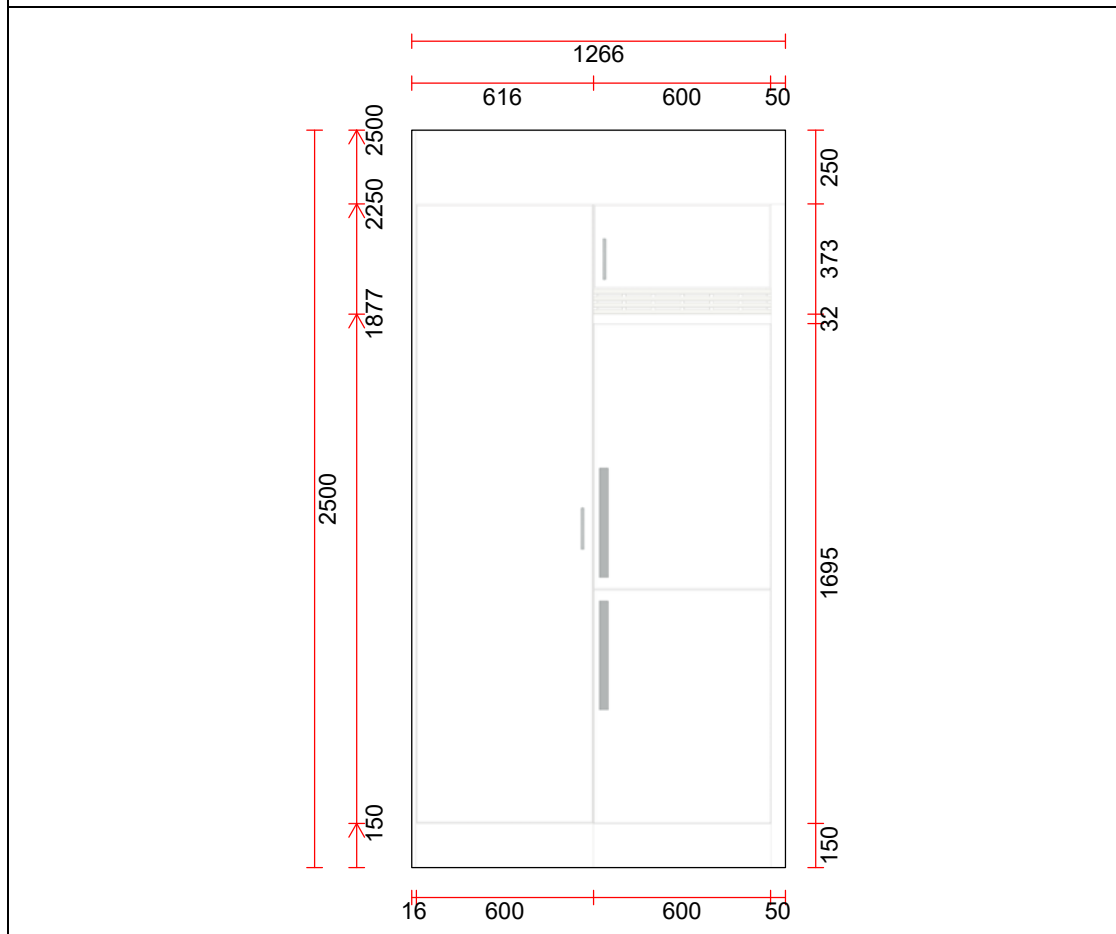

Bänkskivor - Vedum				
Pos	Kod	Beskrivning	Hängn	Antal
18	34134V	Diskbänk Horizon 615 SHLF Va, under- och planimning Monteringstyp = Under monterad		1,000
500	3753	Bänkskiva lam. D: 610 mm, raka kanter med standardlist Längd = 2796, Djup = 610		2,796
500.1	13792K	Standardlist kortsida (färganpassad till laminatet)		1,000
500.2	378080	Bearbetning typ 8 underlimning av diskbänk i laminat		1,000
501	3792	Standardlist (färganpassad till laminatet)		2,796