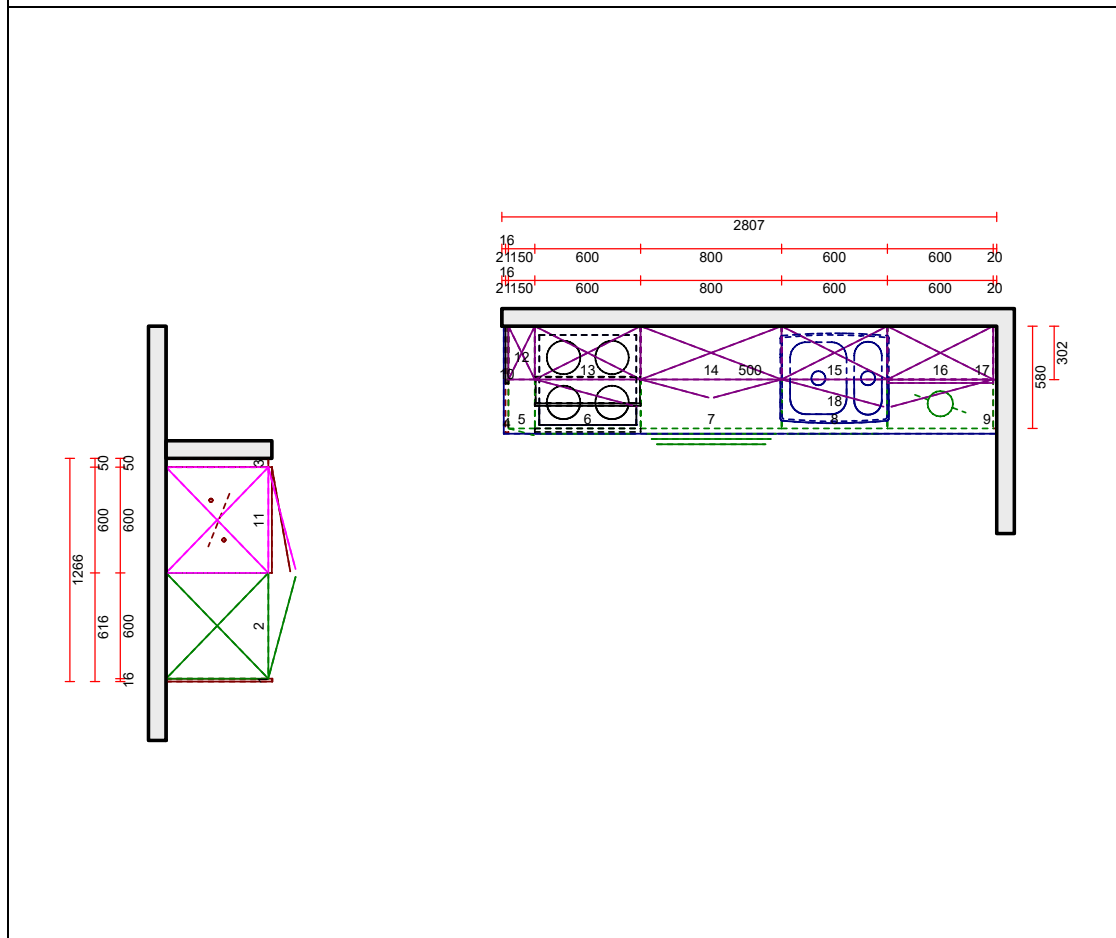

Snickerier				
Pos	Kod	Beskrivning	Hängn	Antal
1	3591	Dekorsida 2538x603x16 mm Höjd = 2500		1,000
2	2600860	Städsåp (2100mm) 600mm	Vänster	1,000
3	38344	Passbit 200x2400 mm kantlistad 3 sidor (1 lång + 2 kortsidor) Bredd = 50, Höjd = 2250, Djup = 580		1,000
4	3583	Dekorsida 870x603x16 mm		1,000
5	100015	Bricksåp 150mm	Vänster	1,000
6	106360N	Bänksåp för ugn öpn. 590mm med en fullutdragslåda 600mm		1,000
7	106280N	Bänksåp med tre fullutdragslådor 800mm		1,000
7.1	30317	Besticklåda Sky, skåp bredd 800 mm laddjup 500 mm		1,000
7.2	BARNSP.	Barnspärr till fullutdragslåda Classic och Scala		1,000
8	108360N	Diskbänksåp med källsorteringslåda Ångsö och en blindfront, 600mm		1,000
<i>Maja</i>				
<i>L Lådmodell Scala Fullutdrag</i>				
8.1	30883	Källsortering Ångsö skåp bredd 600 laddjup 450		1,000
8.2	30499	Tätningssats till diskbänksåp		1,000
8.3	30498	Genomföring för diskmaskin		1,000
9	41051	Stödsida för diskmaskin, med frontpassning 870x580x19 mm		1,000
9.1	38079	U-list 19 mm, Plast vit L=148 mm		1,000
10	3585	Dekorsida 1138x325x16 mm		1,000
11	234039	Skåp över kyl höjd 373mm vent. i u-kant och indr.ygg 600mm	Höger	1,000
12	167515	Öppen hylla med en fast hylla (850mm) 150mm Belysningstyp, topp = Auto		1,000
13	162760	Fläktåp utan botten med tre hyllor (850mm) 600mm Belysningstyp, topp = Auto	Vänster	1,000
14	160180	Väggsåp med tre hyllor (850mm) 800mm parluckor Belysningstyp, topp = Auto		1,000
15	160060	Väggsåp med tre hyllor (850mm) 600mm Belysningstyp, topp = Auto	Vänster	1,000
16	160660	Väggsåp med en hylla, för micro öpn.350-394mm (850mm) 600mm Belysningstyp, topp = Auto	Höger	1,000
17	41054	Sida för väggsåp 850x302x19 mm vit med frontpassning		1,000
19	BOX	Monterings box		1,000
19.1	39226	Täckpropp vit 20 mm, karta 15st.		2,000
19.2	39614	Möbelvinkel påse 10 st inki skruv		2,000
19.3	39611	Sammanbindningsskruv, påse 50 st		1,000
19.4	39406	Bättringsfärg		1,000
19.5	39313	Luckdämpare karta		2,000
19.6	392051	Stödbensclips gavel 10-pack		1,000
19.7	39030	Alutejp		1,000
19.8	39410	Tätningsslack för underkant vid diskmaskin		1,000
19.9	38035	Hörnlist plast vit L=149 mm per st		3,000
19.10	38012	Skarvlist plast rak vit L=600 mm		1,000
19.11	3940620	Bättringsfärg Flaska 2 cl F20 vit		1,000
20	38003	Takanslutningslist plast vit L=2500 mm pris/st		2,000
450	31217	Handtag rostfritt cc 128 mm		13,000
502	3862	Sockel 145x2400 mm		2,000
503	39202	Fäste till stödben		12,000
504	39204	Stödben 150 mm		12,000
505	39205	Clips till stödben		12,000
506	3857L	Kombilist rak liggande, målad/fanerad L=2400 mm H=29/60 mm		2,000
507	38224027	Takanslutning 2400x270x16 mm		2,000