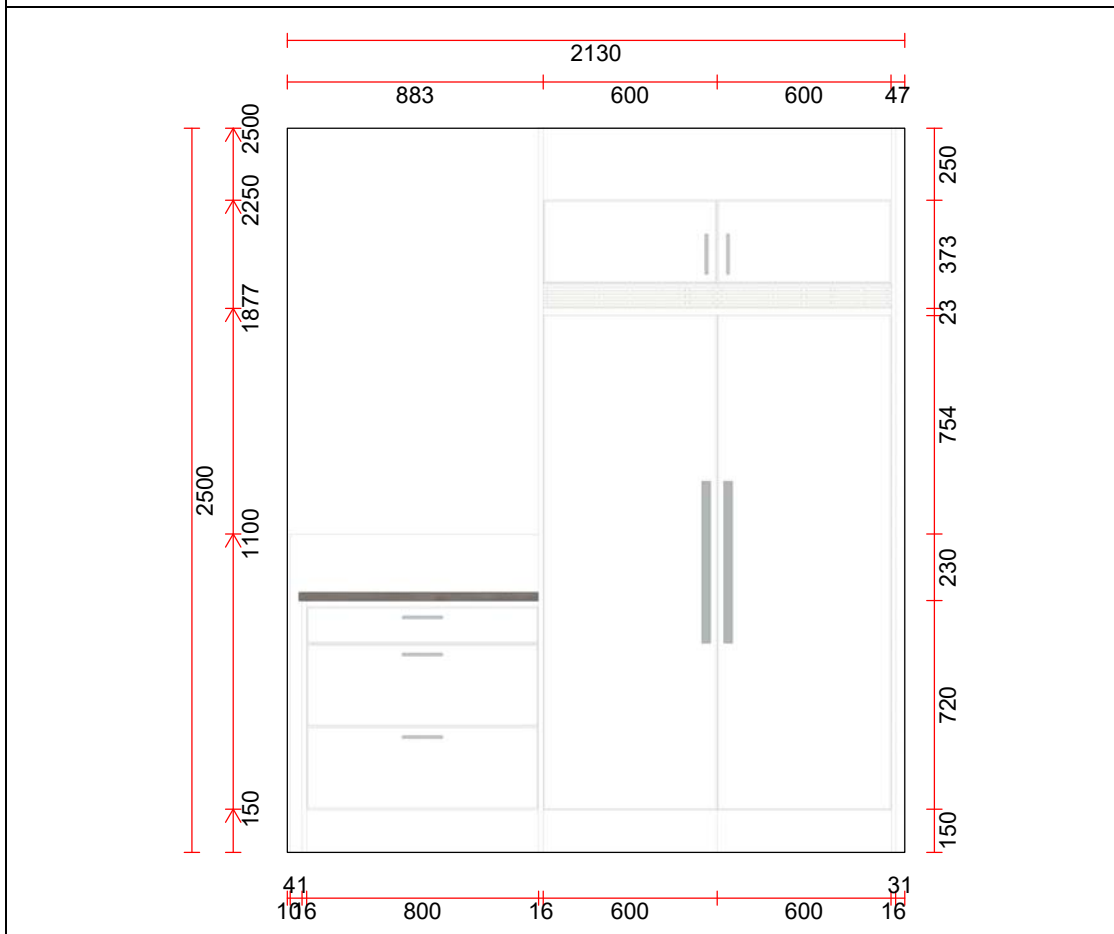

- Vedum Kök
 Kökslucka : Maja
 L Lådmodell : Classic Fullutdrag
 1 Utförande : F20 Vit
 2 Stomframkant/frontpassning : Vit
 H Val av handtag lucka : 31217 Handtag rostfritt cc 128 mm
 I Val av handtag låda : 31217 Handtag rostfritt cc 128 mm
 9 Handtagsplacering Lucka : Stående
 7 Ventilationsgaller : Vit (plast)
 8 Utförande skärm : F20 Vit
 Snickerihöjd : 2250 mm
 Skåp över K/F anpassat för: : 1860
 Beslag/Gångjärn : Dämpad

- Bänkskivor : Laminat 30mm
 Modell : Prisgrupp B 30mm standard ABS-list
 1 Utförande : 5002 Chromix Silver
 Ändkant : Std. ABS-list

- Sockel, sockellåda : Melamin / Folie
 1 Utförande : Vit

- Dekorsida : Kulör

Bänkskivor - Vedum	Pos	Kod	Beskrivning	Hängn	Antal	Enhet
	22	34138	Diskbänk Horizon 815 DMF, under- och planlimning Monteringstyp = Under monterad		1,000	st
	500	3753	Bänkskiva lam. D: 610 mm, raka kanter med standardlist Längd = 3226, Djup = 610		3,226	lpm
	500.1	3792K	Standardlist kortsida (färganpassad till laminatet)		1,000	st
	500.2	3792K	Standardlist kortsida (färganpassad till laminatet)		1,000	st
	500.4	378080	Bearbetning typ 8 underlimning av diskbänk i laminat		1,000	st
	501	3753	Bänkskiva lam. D: 610 mm, raka kanter med standardlist Längd = 826, Djup = 610		0,826	lpm
	501.1	3792K	Standardlist kortsida (färganpassad till laminatet)		1,000	st
	501.2	3792K	Standardlist kortsida (färganpassad till laminatet)		1,000	st
	502	3792	Standardlist (färganpassad till laminatet)		4,052	lpm

Projekt: 5-Öre, Oxelösund
 Märkning: B-0902 K2
 Ritningsnr: 1110/6/27
 Ritningsdatum: 11.06.2020