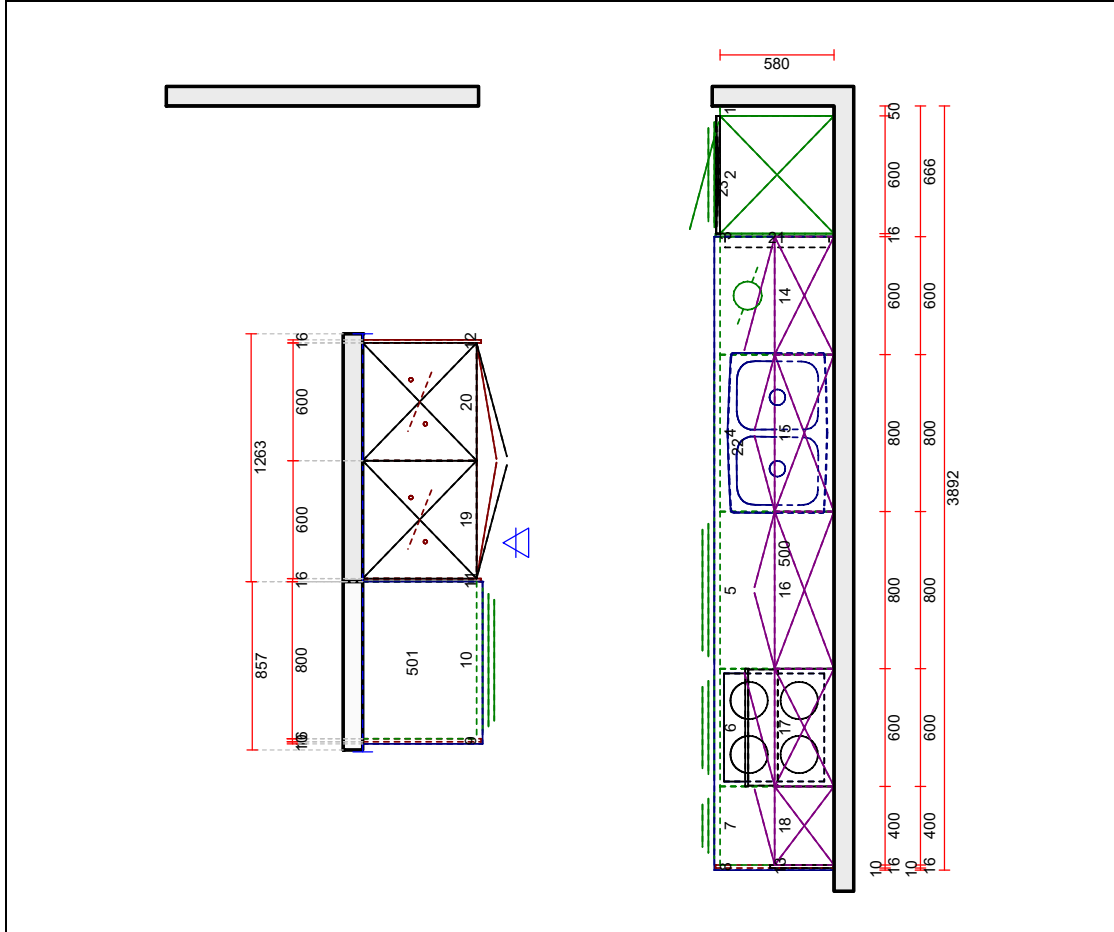

Snickerier	Pos	Kod	Beskrivning	Hängn	Antal	Enhet
	1	38344	Passbit 200x2400 mm kantlistad 3 sidor (1 lång + 2 kortsidor) Bredd = 50, Höjd = 2100, Djup = 580		1,000	st
	2	2610860N	Skåp ugn/micro ø=590/450mm, två fullutdragslådor (2100mm) 600mm	Vänster	1,000	st
	3	3589	Dekorsida 2388x603x16 mm Höjd = 2350		1,000	st
	4	108380N	Diskbänkskåp med källsorteringslåda Ångsö och en blindfront, 800mm Maja		1,000	st
	4.1	30884	L Lådmodell Scala Fullutdrag Källsortering Ångsö skåp bredd 800 läddjup 450		1,000	st
	4.2	30499	Tätningssats till diskbänkskåp		1,000	st
	4.3	30498	Genomföring för diskmaskin		1,000	st
	5	106280N	Bänkskåp med tre fullutdragslådor 800mm		1,000	st
	5.1	30317	Besticklåda Sky, skåp bredd 800 mm läddjup 500 mm		1,000	st
	5.2	BARNSP.	Barnspärr till fullutdragslåda Classic och Scala		1,000	st
	6	102260N	Bänkskåp för håll med tre fullutdragslådor 600mm		1,000	st
	7	106240N	Bänkskåp med tre fullutdragslådor 400mm		1,000	st
	8	3583	Dekorsida 870x603x16 mm		1,000	st
	9	3583	Dekorsida 870x603x16 mm		1,000	st
	10	106280N	Bänkskåp med tre fullutdragslådor 800mm		1,000	st
	11	3591	Dekorsida 2538x603x16 mm Höjd = 2500		1,000	st
	12	3591	Dekorsida 2538x603x16 mm Höjd = 2500		1,000	st
	13	3585	Dekorsida 1138x325x16 mm		1,000	st
	14	160060	Väggskåp med tre hyllor (850mm) 600mm	Vänster	1,000	st
	15	160180	Belysningstyp, topp = Auto Väggskåp med tre hyllor (850mm) 800mm parluckor		1,000	st
	16	160180	Belysningstyp, topp = Auto Väggskåp med tre hyllor (850mm) 800mm parluckor		1,000	st
	17	162760	Fläktskåp utan botten med tre hyllor (850mm) 600mm	Höger	1,000	st
	18	160040	Belysningstyp, topp = Auto Väggskåp med tre hyllor (850mm) 400mm	Höger	1,000	st
	19	234039	Belysningstyp, topp = Auto Skåp över kyl höjd 373mm vent. i u-kant och indr.yrigg 600mm	Vänster	1,000	st
	20	234039	Belysningstyp, topp = Auto Skåp över kyl höjd 373mm vent. i u-kant och indr.yrigg 600mm	Höger	1,000	st
	21	39232	Vinkelbeslag 530x45x45 mm vit		1,000	st
	23	33405	Ventilationsgaller 596x100 plast vit Höjd = 90		1,000	st
	24	BOX	Monterings box		1,000	st
	24.1	39226	Täckpropp vit 20 mm, karta 15st.		2,000	st
	24.2	39614	Möbelvinkel påse 10 st inkl skruv		2,000	st
	24.3	39611	Sammanbindningskruv, påse 50 st		1,000	st
	24.4	39406	Bättringsfärg		1,000	st
	24.5	39313	Luckdämpare karta		2,000	st
	24.6	392051	Stödbensclips gavel 10-pack		1,000	st
	24.7	39030	Alutejp		1,000	st
	24.8	39410	Tätningsslack för underkant vid diskmaskin		1,000	st
	24.9	38035	Hörnlist plast vit L=149 mm per st		3,000	st
	24.10	38012	Skarvlist plast rak vit L=600 mm		1,000	st
	24.11	3940620	Bättringsfärg Flaska 2 cl F20 vit		1,000	st
	25	38003	Takanslutningslist plast vit L=2500 mm pris/st		3,000	st
	450	31217	Handtag rostfritt cc 128 mm		25,000	st
	503	3862	Sockel 145x2400 mm		2,000	st
	504	39202	Fäste till stödben		14,000	st
	505	39204	Stödben 150 mm		14,000	st
	506	39205	Clips till stödben		14,000	st
	507	3857L	Kombillist rak liggande, målrad/fanerad L=2400 mm H=29/60 mm		2,000	st
	508	38224027	Takanslutning 2400x270x16 mm		3,000	st