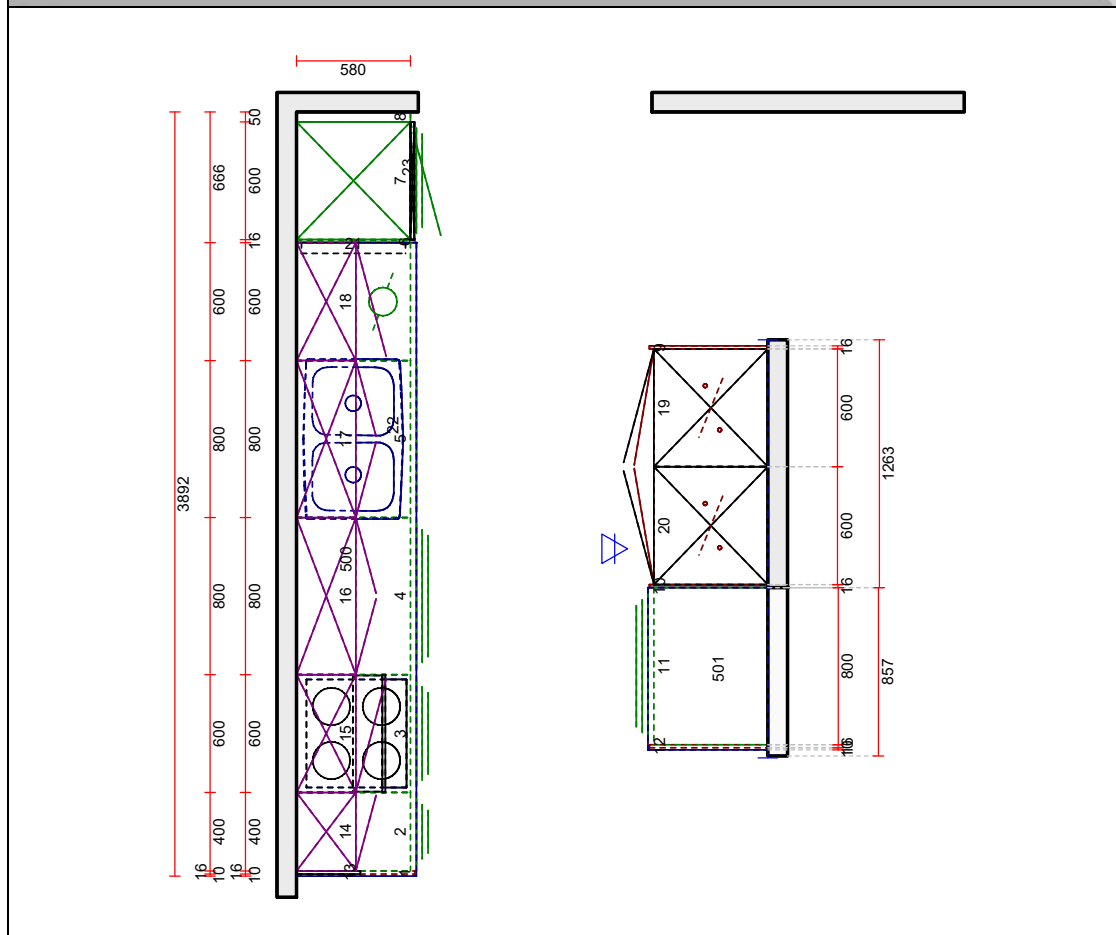

Snickerier	Pos	Kod	Beskrivning	Hängn	Antal	Enhet
1	3583		Dekorsida 870x603x16 mm		1,000	st
2	106240N		Bänkskåp med tre fullutdragslådor 400mm		1,000	st
3	102260N		Bänkskåp för håll med tre fullutdragslådor 600mm		1,000	st
4	106280N		Bänkskåp med tre fullutdragslådor 800mm		1,000	st
4.1	30317		Besticklåda Sky, skåp bredd 800 mm läddjup 500 mm		1,000	st
4.2	BARNSP.		Barnspärr till fullutdragslåda Classic och Scala		1,000	st
5	108380N		Diskbänkskåp med källsorteringslåda Ångsö och en blindfront, 800mm Maja		1,000	st
<i>L Lådmodell Scala Fullutdrag</i>						
5.1	30884		Källsortering Ångsö skåp bredd 800 läddjup 450		1,000	st
5.2	30499		Tätningssats till diskbänkskåp		1,000	st
5.3	30498		Genomföring för diskmaskin		1,000	st
6	3589		Dekorsida 238x603x16 mm Höjd = 2350		1,000	st
7	2610860N		Skåp ugn/micro ö=590/450mm, två fullutdragslådor (2100mm) 600mm	Höger	1,000	st
8	38344		Passbit 200x2400 mm kantlistad 3 sidor (1 lång + 2 kortsidor) Bredd = 50, Höjd = 2100, Djup = 580		1,000	st
9	3591		Dekorsida 2538x603x16 mm Höjd = 2500		1,000	st
10	3591		Dekorsida 2538x603x16 mm Höjd = 2500		1,000	st
11	106280N		Bänkskåp med tre fullutdragslådor 800mm		1,000	st
12	3583		Dekorsida 870x603x16 mm		1,000	st
13	3585		Dekorsida 1138x325x16 mm		1,000	st
14	160040		Väggskåp med tre hyllor (850mm) 400mm Belysningstyp, topp = Auto	Vänster	1,000	st
15	162760		Fläktskåp utan botten med tre hyllor (850mm) 600mm Belysningstyp, topp = Auto	Vänster	1,000	st
16	160180		Väggskåp med tre hyllor (850mm) 800mm parluckor Belysningstyp, topp = Auto		1,000	st
17	160180		Väggskåp med tre hyllor (850mm) 800mm parluckor Belysningstyp, topp = Auto		1,000	st
18	160060		Väggskåp med tre hyllor (850mm) 600mm Belysningstyp, topp = Auto	Höger	1,000	st
19	234039		Skåp över kyl höjd 373mm vent. i u-kant och indr.ygg 600mm Belysningstyp, topp = Auto	Vänster	1,000	st
20	234039		Skåp över kyl höjd 373mm vent. i u-kant och indr.ygg 600mm Belysningstyp, topp = Auto	Höger	1,000	st
21	39232		Vinkelbeslag 530x45x45 mm vit		1,000	st
23	33405		Ventilationsgaller 596x100 plast vit Höjd = 90		1,000	st
24	BOX		Monterings box		1,000	st
24.1	39226		Täckpropp vit 20 mm, karta 15st.		2,000	st
24.2	39614		Möbelvinkel påse 10 st inkl skruv		2,000	st
24.3	39611		Sammanbindningskruv, påse 50 st		1,000	st
24.4	39406		Bättringsfärg		1,000	st
24.5	39313		Luckdämpare karta		2,000	st
24.6	392051		Stödbensclips gavel 10-pack		1,000	st
24.7	39030		Alutejp		1,000	st
24.8	39410		Tätningsslack för underkant vid diskmaskin		1,000	st
24.9	39035		Hörnlist plast vit L=149 mm per st		3,000	st
24.10	38012		Skarvlist plast rak vit L=600 mm		1,000	st
24.11	3940620		Bättringsfärg Flaska 2 cl F20 vit		1,000	st
25	38003		Takanslutningslist plast vit L=2500 mm pris/st		3,000	st
450	31217		Handtag rostfritt cc 128 mm		25,000	st
503	3862		Sockel 145x2400 mm		2,000	st
504	39202		Fäste till stödben		14,000	st
505	39204		Stödben 150 mm		14,000	st
506	39205		Clips till stödben		14,000	st
507	3857L		Kombillist rak liggande, målad/fanerad L=2400 mm H=29/60 mm		2,000	st
508	38224027		Takanslutning 2400x270x16 mm		3,000	st