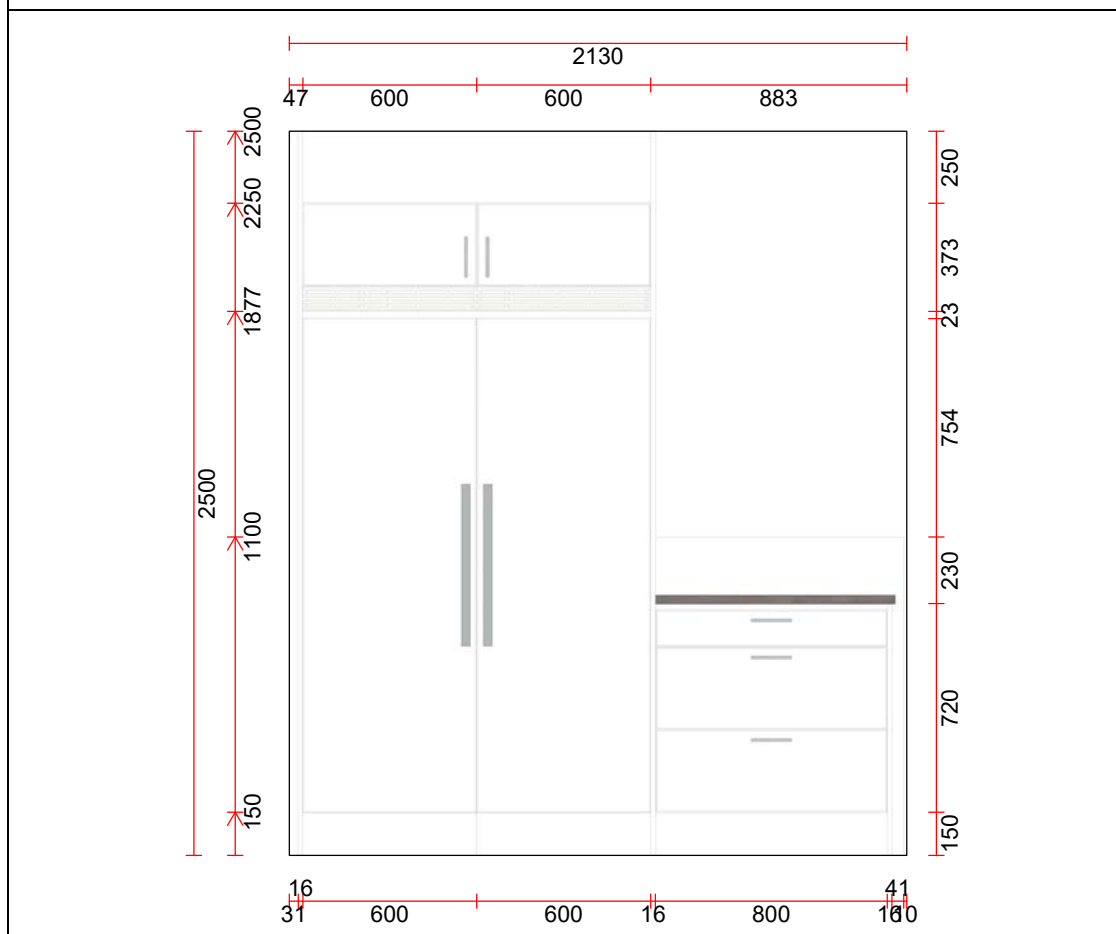

Vedum Kök
 Kökslucka : Maja
 L Lådmodell : Classic Fullutdrag
 1 Utförande : F20 Vit
 2 Stomframkant/frontanpassning : Vit
 H Val av handtag lucka : 31217 Handtag rostfritt cc 128 mm
 I Val av handtag låda : 31217 Handtag rostfritt cc 128 mm
 9 Handtagsplacering Lucka : Stående
 7 Ventilationsgaller : Vit (plast)
 8 Utförande skärm : F20 Vit
 Snickerihöjd : 2250 mm
 Skåp över K/F anpassat för: : 1860
 Beslag/Gångjärn : Dämpad

Bänkskivor : Laminat 30mm
 Modell : Prisgrupp B 30mm standard ABS-list
 1 Utförande : 5002 Chromix Silver
 Ändkant : Std. ABS-list

Sockel, sockellåda : Melamin / Folie
 1 Utförande : Vit

Dekorsida : Kulör

Bänkskivor - Vedum	Pos	Kod	Beskrivning	Hängn	Antal	Enhet
22	34138		Diskbänk Horizon 815 DMF, under- och planlimning Monterings typ = Under monterad		1,000	st
500	3753		Bänkskiva lam. D: 610 mm, raka kanter med standardlist Längd = 3226, Djup = 610		3,226	lpm
500.1	3792K		Standardlist kortsida (färganpassad till laminatet)		1,000	st
500.2	3792K		Standardlist kortsida (färganpassad till laminatet)		1,000	st
500.3	378080		Bearbetning typ 8 underlimning av diskbänk i laminat		1,000	st
501	3753		Bänkskiva lam. D: 610 mm, raka kanter med standardlist Längd = 826, Djup = 610		0,826	lpm
501.1	3792K		Standardlist kortsida (färganpassad till laminatet)		1,000	st
501.2	3792K		Standardlist kortsida (färganpassad till laminatet)		1,000	st
502	3792		Standardlist (färganpassad till laminatet)		4,052	lpm