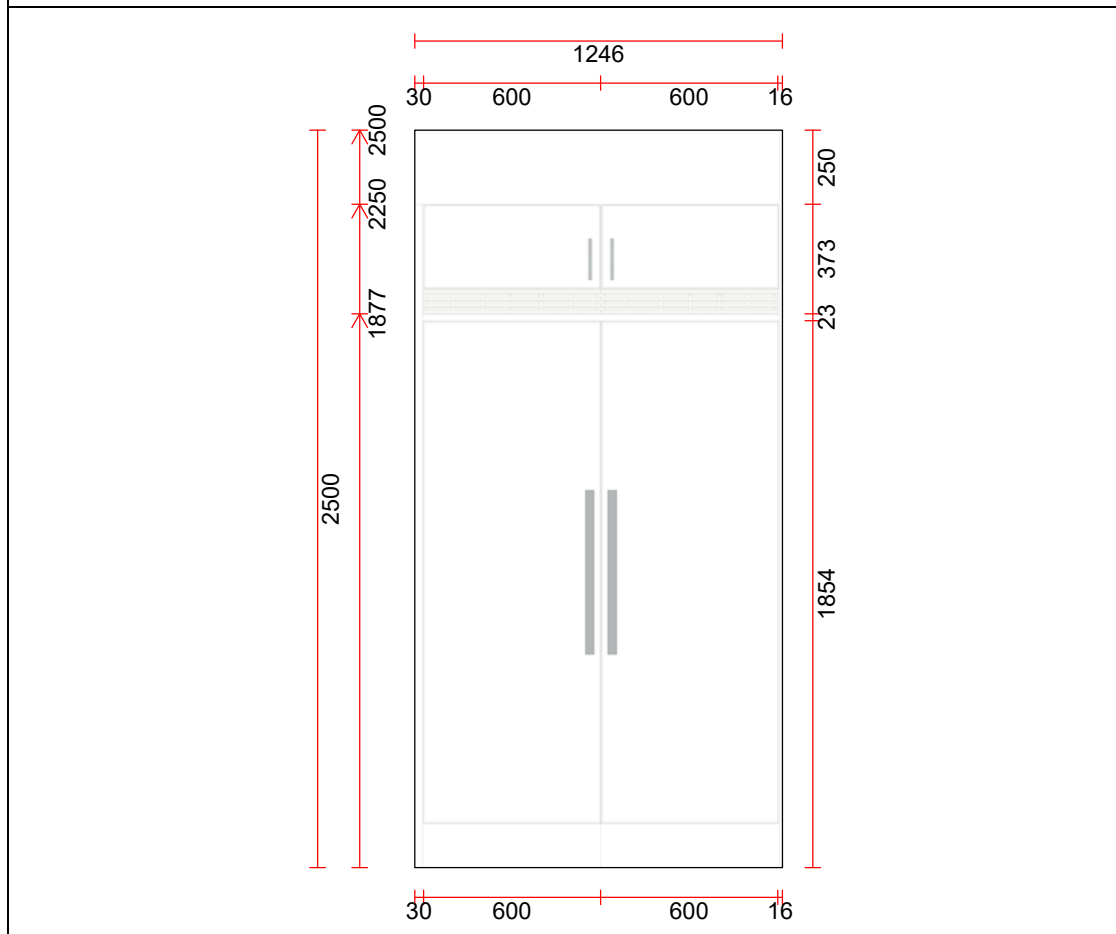

Bänkskivor - Vedum				
Pos	Kod	Beskrivning	Hängn	Antal
18	34138	Diskbänk Horizon 815 DMF, under- och planlimning		1,000
500	3753	Monteringsstyp = Under monterad		3,246
500.1	13792K	Bänkskiva lam. D: 610 mm, raka kanter med standardlist		1,000
500.2	378080	Längd = 3246, Djup = 610		1,000
501	3792	Standardlist kortsida (färganpassad till laminatet)		3,246
		Bearbetning typ 8 underlimning av diskbänk i laminat		1,000
		Standardlist (färganpassad till laminatet)		3,246