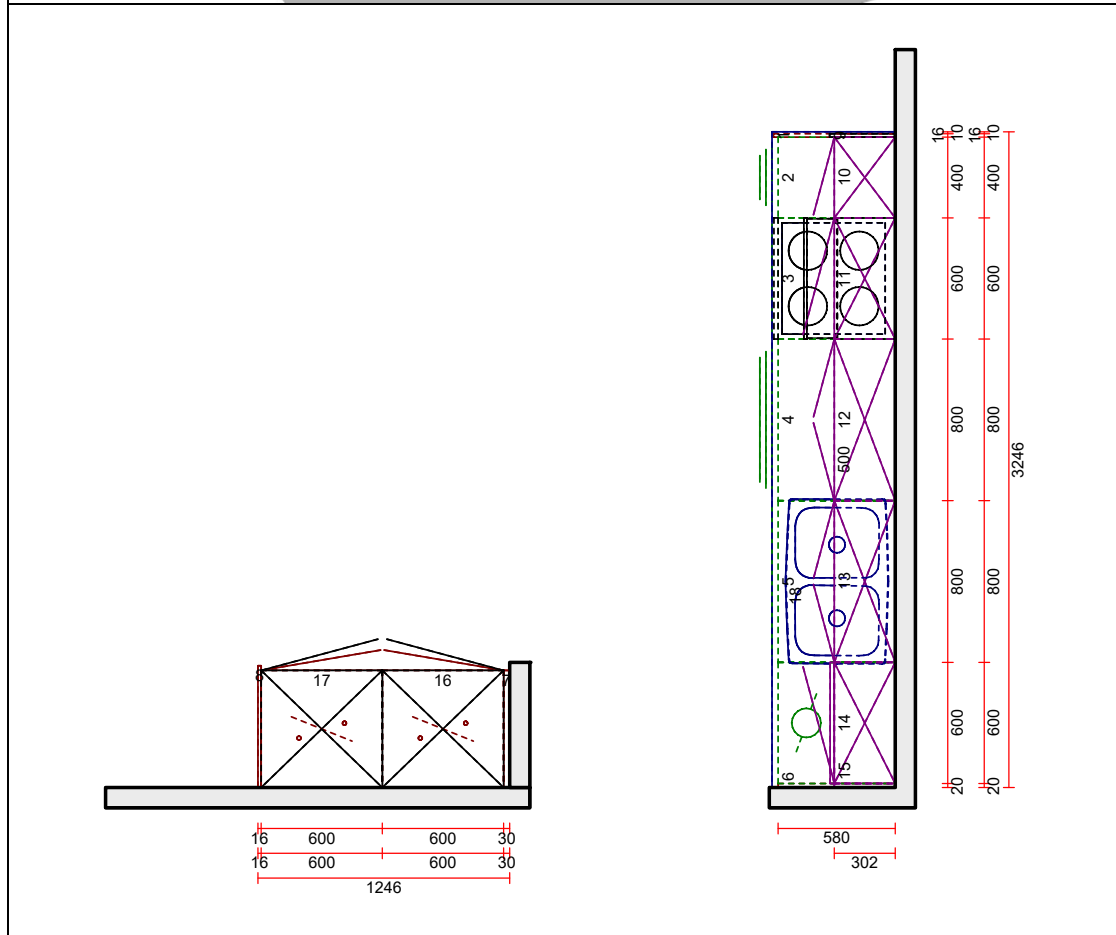

Snickerier				
Pos	Kod	Beskrivning	Hängn	Antal
1	3583	Dekorsida 870x603x16 mm		1,000
2	106240N	Bänkskåp med tre fullutdragslådor 400mm		1,000
3	106360N	Bänkskåp för ugn öppn.590mm med en fullutdragslåda 600mm		1,000
4	106280N	Bänkskåp med tre fullutdragslådor 800mm		1,000
4.1	BARNSP.	Barnspärr till fullutdragslåda Classic och Scala		1,000
4.2	30317	Besticklåda Sky, skåp bredd 800 mm laddjup 500 mm		1,000
5	108380N	Diskbänkskåp med källsorteringslåda Ångsö och en blindfront, 800mm		1,000
<i>Maja</i>				
<i>L Lådmodell Scala Fullutdrag</i>				
5.1	30884	Källsortering Ångsö skåp bredd 800 laddjup 450		1,000
5.2	30499	Tätningssats till diskbänkskåp		1,000
5.3	30498	Genomföring för diskmaskin		1,000
6	41051	Stödsida för diskmaskin, med frontpassning 870x580x19 mm		1,000
6.1	38079	U-list 19 mm, Plast vit L=148 mm		1,000
7	38344	Passbit 200x2400 mm kantlistad 3 sidor (1 lång + 2 kortsidor)		1,000
8	3591	Bredd = 30, Höjd = 2250, Djup = 580		1,000
9	3585	Dekorsida 2538x603x16 mm		1,000
9	3585	Höjd = 2500		1,000
10	160040	Dekorsida 1138x325x16 mm	Vänster	1,000
11	162760	Väggskåp med tre hyllor (850mm) 400mm	Vänster	1,000
12	160180	Belysningstyp, topp = Auto		1,000
13	160180	Fläktskåp utan botten med tre hyllor (850mm) 600mm		1,000
14	160660	Belysningstyp, topp = Auto	Höger	1,000
15	41054	Väggskåp med tre hyllor (850mm) 800mm parluckor		1,000
16	234039	Belysningstyp, topp = Auto	Vänster	1,000
17	234039	Väggskåp med tre hyllor (850mm) 800mm parluckor	Höger	1,000
19	BOX	Belysningstyp, topp = Auto		1,000
19.1	39226	Monterings box		2,000
19.2	39614	Täckpropp vit 20 mm, karta 15st.		2,000
19.3	39611	Möbelvinkel påse 10 st inki skruv		1,000
19.4	39406	Sammanbindningsskruv, påse 50 st		1,000
19.5	39313	Bättringsfärg		2,000
19.6	392051	Luckdämpare karta		1,000
19.7	39030	Stödbensclips gavel 10-pack		1,000
19.8	39410	Alutejp		1,000
19.9	38035	Tätningsslack för underkant vid diskmaskin		3,000
19.10	38012	Hörnlist plast vit L=149 mm per st		1,000
19.11	3940620	Skarvlist plast rak vit L=600 mm		1,000
20	38003	Bättringsfärg Flaska 2 cl F20 vit		2,000
450	31217	Takanslutningslist plast vit L=2500 mm pris/st		17,000
502	3862	Handtag rostfritt cc 128 mm		2,000
503	39202	Sockel 145x2400 mm		10,000
504	39204	Fäste till stödben		10,000
505	39205	Stödben 150 mm		10,000
506	3857L	Clips till stödben		10,000
507	38224027	Kombilist rak liggande, målad/fanerad L=2400 mm H=29/60 mm		2,000
		Takanslutning 2400x270x16 mm		2,000

Bänkskivor - Vedum				
Pos	Kod	Beskrivning	Hängn	Antal
18	34138	Diskbänk Horizon 815 DMF, under- och planlimning		1,000
500	3753	Monteringsstyp = Under monterad		3,246
500.1	13792K	Bänkskiva lam. D: 610 mm, raka kanter med standardlist		1,000
500.2	378080	Längd = 3246, Djup = 610		1,000
501	3792	Standardlist kortsida (färganpassad till laminatet)		3,246
		Bearbetning typ 8 underlimning av diskbänk i laminat		1,000
		Standardlist (färganpassad till laminatet)		3,246