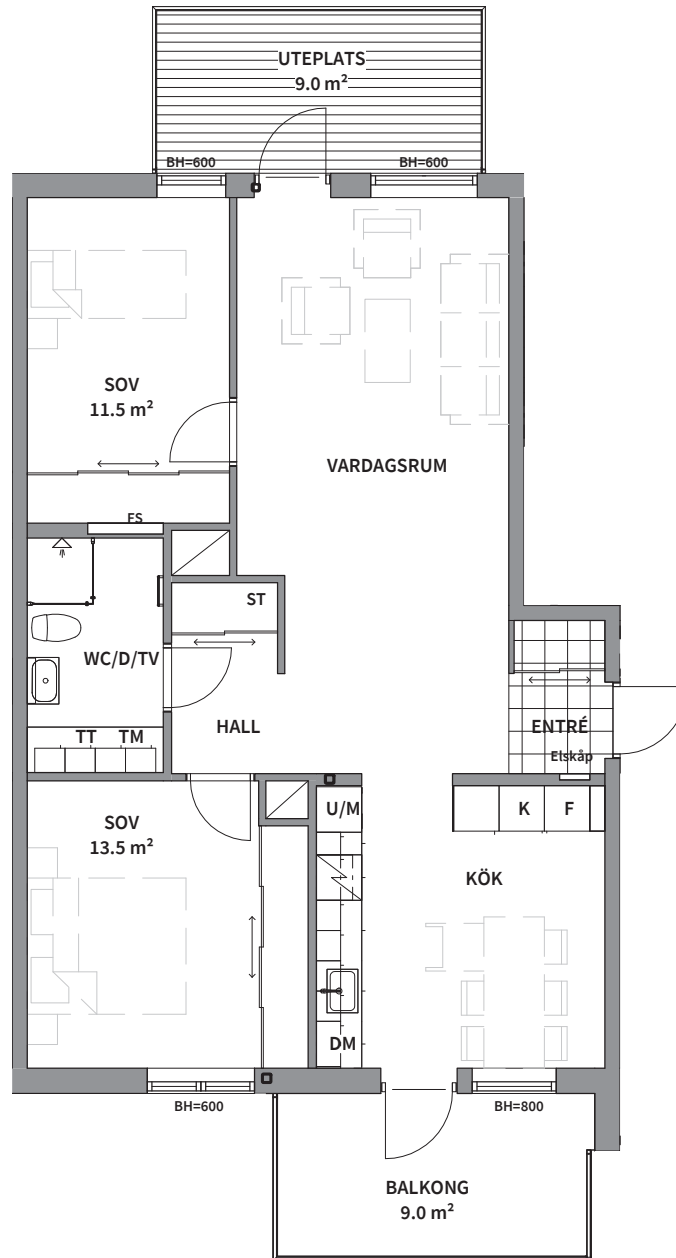

Tre rum och kök, 81m²

BRF TRAVERSEN

VÅNING:
2 (RH=2,5)

LÄGENHET:
B1101

K KYLSKÅP	TM TVÄTTMASKIN	G GARDEROB	BH BRÖSTNINGSHÖJD (mm)
F FRYSSKÅP	TT TORKTUMLARE	SG SKJUTDÖRRS-GARDEROB	FS FÖRDELARSKÅP
K/F KYL- OCH FRYSSKÅP	KM KOMBIMASKIN	ST STÅDSKÅP	SCHAKT
DM DISKMASKIN	HANDDUKSTORK	RADIATOR	RH RUMSHÖJD (mm)
U/M INBYGGNADSUGN OCH MIKROVÅGSUGN	DUSCHPLATS		
SPISHÄLL	Area är angett avrundat till heltal.		