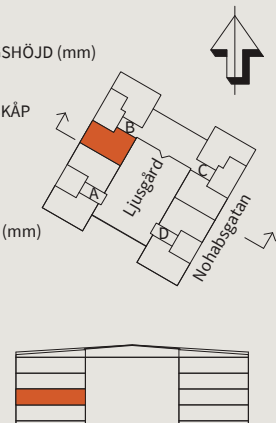

Tre rum och kök, 81m²

BRF TRAVERSEN

VÅNING:
2 (RH=2,5)

LÄGENHET:
B1101

K KYLSKÅP	TM TVÄTTMASKIN	G GARDEROB	BH BRÖSTNINGSHÖJD (mm)
F FRYSSKÅP	TT TORKTUMLARE	SG SKJUTDÖRRS-GARDEROB	FS FÖRDELARSKÅP
K/F KYL- OCH FRYSSKÅP	KM KOMBIMASKIN	ST STÅDSKÅP	SCHAKT
DM DISKMASKIN	HANDDUKSTORK	RADIATOR	RH RUMSHÖJD (mm)
U/M INBYGGNADSUGN OCH MIKROVÅGSUGN	DUSCHPLATS		
SPISHÄLL	Area är angett avrundat till heltal.		