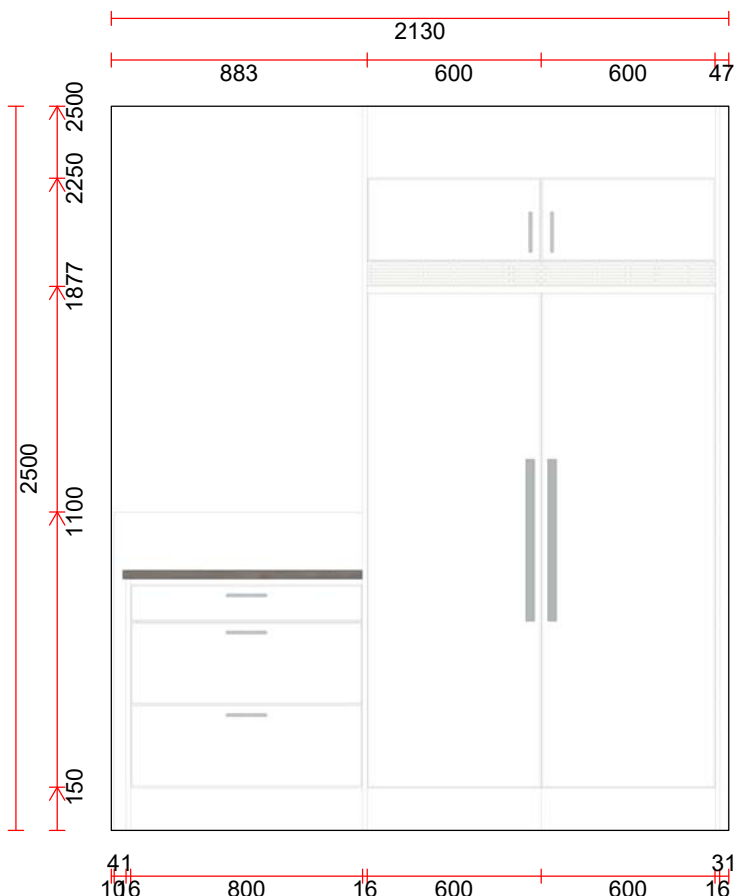

Bänkskivor - Vedum	Pos	Kod	Beskrivning	Hängn	Antal	Enhet
	22	34138	Diskbänk Horizon 815 DMF, under- och planlimning Monteringstyp = Under monterad		1,000	st
	500	3753	Bänkskiva lam. D: 610 mm, raka kanter med standardlist Längd = 3226, Djup = 610		3,226	lpm
	500.1	3792K	Standardlist kortsida (färganpassad till laminatet)		1,000	st
	500.2	3792K	Standardlist kortsida (färganpassad till laminatet)		1,000	st
	500.4	378080	Bearbetning typ 8 underlimning av diskbänk i laminat		1,000	st
	501	3753	Bänkskiva lam. D: 610 mm, raka kanter med standardlist Längd = 826, Djup = 610		0,826	lpm
	501.1	3792K	Standardlist kortsida (färganpassad till laminatet)		1,000	st
	501.2	3792K	Standardlist kortsida (färganpassad till laminatet)		1,000	st
	502	3792	Standardlist (färganpassad till laminatet)		4,052	lpm

VEDUM
Vedum Kök & Bad AB
www.vedum.se

Projekt: 5-Öre, Oxelösund
Märkning: B-1102 K2
Ritningsnr: 1110/6/35
Ritningsdatum: 11.06.2020