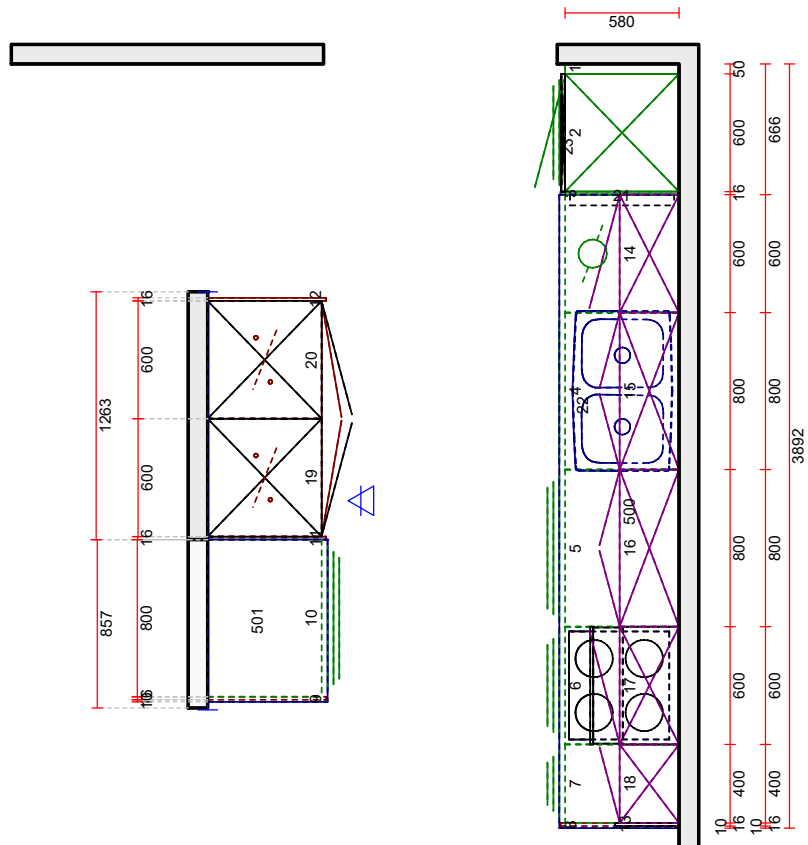

Snickerier	Pos	Kod	Beskrivning	Hängn	Antal	Enhet
	1	38344	Passbit 200x2400 mm kantlistad 3 sidor (1 lång + 2 kortsidor) Bredd = 50, Höjd = 2100, Djup = 580		1,000	st
	2	2610860N	Skåp ugn/micro ø=590/450mm, två fullutdragslådor (2100mm) 600mm	Vänster	1,000	st
	3	3589	Dekorsida 2388x603x16 mm Höjd = 2350		1,000	st
	4	108380N	Diskbänkskåp med källsorteringslåda Ångsö och en blindfront, 800mm Maja		1,000	st
	4.1	30884	L Lådmodell Scala Fullutdrag Källsortering Ångsö skåp bredd 800 laddjup 450		1,000	st
	4.2	30499	Tätningssats till diskbänkskåp		1,000	st
	4.3	30498	Genomföring för diskmaskin		1,000	st
	5	106280N	Bänkskåp med tre fullutdragslådor 800mm		1,000	st
	5.1	30317	Besticklåda Sky, skåp bredd 800 mm laddjup 500 mm		1,000	st
	5.2	BARNSP.	Barnspärr till fullutdragslåda Classic och Scala		1,000	st
	6	102260N	Bänkskåp för håll med tre fullutdragslådor 600mm		1,000	st
	7	106240N	Bänkskåp med tre fullutdragslådor 400mm		1,000	st
	8	3583	Dekorsida 870x603x16 mm		1,000	st
	9	3583	Dekorsida 870x603x16 mm		1,000	st
	10	106280N	Bänkskåp med tre fullutdragslådor 800mm		1,000	st
	11	3591	Dekorsida 2538x603x16 mm Höjd = 2500		1,000	st
	12	3591	Dekorsida 2538x603x16 mm Höjd = 2500		1,000	st
	13	3585	Dekorsida 1138x325x16 mm		1,000	st
	14	160060	Väggskåp med tre hyllor (850mm) 600mm	Vänster	1,000	st
	15	160180	Belysningstyp, topp = Auto Väggskåp med tre hyllor (850mm) 800mm parluckor		1,000	st
	16	160180	Belysningstyp, topp = Auto Väggskåp med tre hyllor (850mm) 800mm parluckor		1,000	st
	17	162760	Fläktskåp utan botten med tre hyllor (850mm) 600mm	Höger	1,000	st
	18	160040	Belysningstyp, topp = Auto Väggskåp med tre hyllor (850mm) 400mm	Höger	1,000	st
	19	234039	Belysningstyp, topp = Auto Skåp över kyl höjd 373mm vent. i u-kant och indr.yrigg 600mm	Vänster	1,000	st
	20	234039	Belysningstyp, topp = Auto Skåp över kyl höjd 373mm vent. i u-kant och indr.yrigg 600mm	Höger	1,000	st
	21	39232	Vinkelbeslag 530x45x45 mm vit		1,000	st
	23	33405	Ventilationsgaller 596x100 plast vit Höjd = 90		1,000	st
	24	BOX	Monterings box		1,000	st
	24.1	39226	Täckpropp vit 20 mm, karta 15st.		2,000	st
	24.2	39614	Möbelvinkel påse 10 st inkl skruv		2,000	st
	24.3	39611	Sammanbindningskruv, påse 50 st		1,000	st
	24.4	39406	Bättringsfärg		1,000	st
	24.5	39313	Luckdämpare karta		2,000	st
	24.6	392051	Stödbensclips gavel 10-pack		1,000	st
	24.7	39030	Alutejp		1,000	st
	24.8	39410	Tätningsslack för underkant vid diskmaskin		1,000	st
	24.9	38035	Hörnlist plast vit L=149 mm per st		3,000	st
	24.10	38012	Skarvlist plast rak vit L=600 mm		1,000	st
	24.11	3940620	Bättringsfärg Flaska 2 cl F20 vit		1,000	st
	25	38003	Takanslutningslist plast vit L=2500 mm pris/st		3,000	st
	450	31217	Handtag rostfritt cc 128 mm		25,000	st
	503	3862	Sockel 145x2400 mm		2,000	st
	504	39202	Fäste till stödben		14,000	st
	505	39204	Stödben 150 mm		14,000	st
	506	39205	Clips till stödben		14,000	st
	507	3857L	Kombillist rak liggande, målrad/fanerad L=2400 mm H=29/60 mm		2,000	st
	508	38224027	Takanslutning 2400x270x16 mm		3,000	st