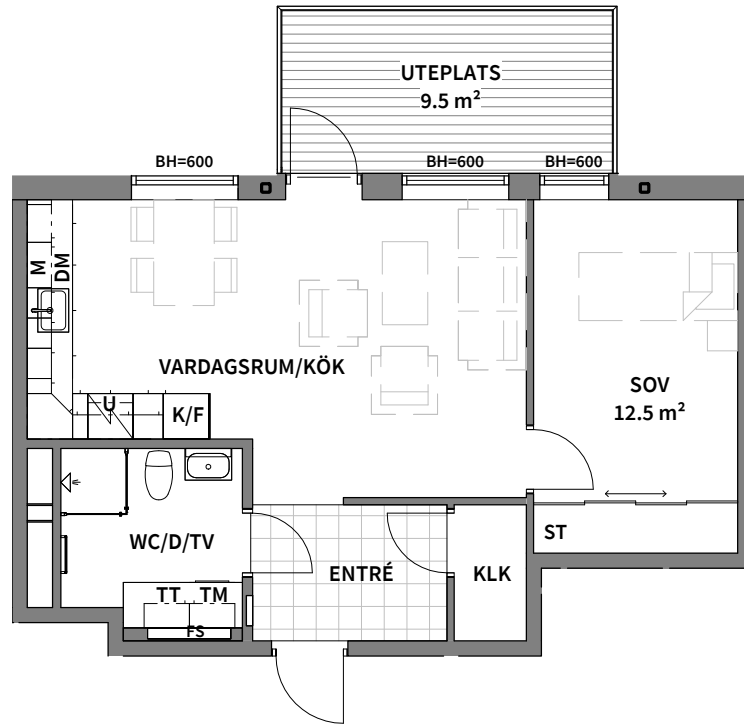

Två rum och kök, 50m²

BRF TRAVERSESEN

VÅNING:
2 (RH=2,5)

LÄGENHET:
B1102

0 1 2 3 4 5
METER

SKALA 1:100

K	KYLSKÅP
F	FRYSSKÅP
K/F	KYL- OCH FRYSSKÅP
DM	DISKMASKIN
U/M	INBYGGNADSUGN OCH MIKROVÅGSUGN
	SPISHÄLL

TM	TVÄTTMASKIN
TT	TORKTUMLARE
KM	KOMBIMASKIN
	HANDDUKSTORK
	DUSCHPLATS

G	GARDEROB
SG	SKJUTDÖRRS- GARDEROB
ST	STÅDSKÅP
	RADIATOR

BH	BRÖSTNINGSHÖJD (mm)
FS	FÖRDELARSKÅP
	SCHAKT
RH	RUMSHÖJD (mm)

2021-06-03

PEAB reserverar sig för eventuella ändringar och tryckfel.
Bilder kan skilja sig från verkligheten.