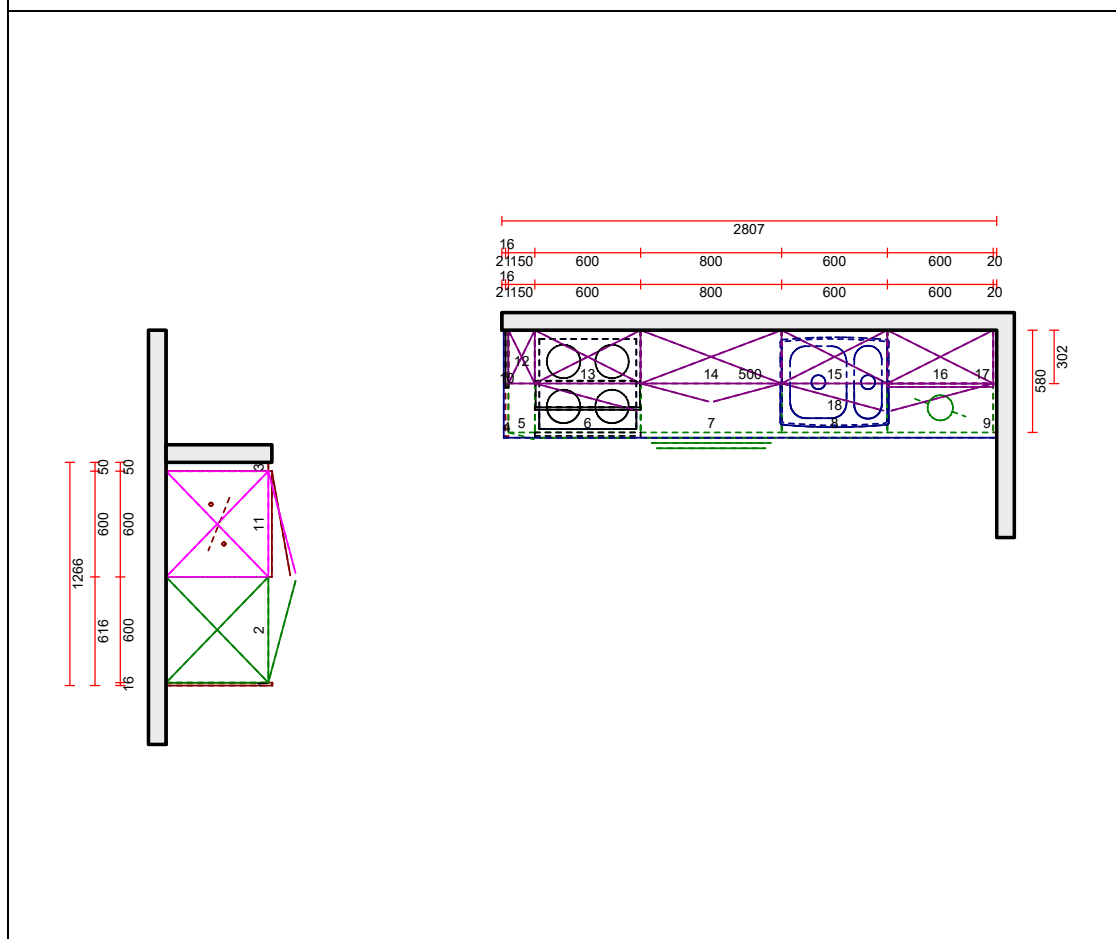

Snickerier				
Pos	Kod	Beskrivning	Hängn	Antal
1	3591	Dekorsida 2538x603x16 mm Höjd = 2500		1,000
2	2600860	Stådsida (2100mm) 600mm	Vänster	1,000
3	38344	Passbit 200x2400 mm kantlistad 3 sidor (1 lång + 2 kortsidor) Bredd = 50, Höjd = 2250, Djup = 580		1,000
4	3583	Dekorsida 870x603x16 mm		1,000
5	100015	Brickska 150mm	Vänster	1,000
6	106360N	Bänkskåp för ugn öppn. 590mm med en fullutdragslåda 600mm		1,000
7	106280N	Bänkskåp med tre fullutdragslådor 800mm		1,000
7.1	30317	Besticklåda Sky, skåp bredd 800 mm laddjup 500 mm		1,000
7.2	BARNSP.	Barnspärr till fullutdragslåda Classic och Scala		1,000
8	108360N	Diskbänkskåp med källsorteringslåda Ångsö och en blindfront, 600mm		1,000
<i>Maja</i>				
<i>L Lådmodell Scala Fullutdrag</i>				
8.1	30883	Källsortering Ångsö skåp bredd 600 laddjup 450		1,000
8.2	30499	Tätningssats till diskbänkskåp		1,000
8.3	30498	Genomföring för diskmaskin		1,000
9	41051	Stödsida för diskmaskin, med frontpassning 870x580x19 mm		1,000
9.1	38079	U-list 19 mm, Plast vit L=148 mm		1,000
10	3585	Dekorsida 1138x325x16 mm		1,000
11	234039	Skåp över kyl höjd 373mm vent. i u-kant och indr.yrgg 600mm	Höger	1,000
12	167515	Öppen hylla med en fast hylla (850mm) 150mm		1,000
13	162760	Belysningstyp, topp = Auto Fläkskåp utan botten med tre hyllor (850mm) 600mm	Vänster	1,000
14	160180	Belysningstyp, topp = Auto Väggskåp med tre hyllor (850mm) 800mm parluckor		1,000
15	160060	Belysningstyp, topp = Auto Väggskåp med tre hyllor (850mm) 600mm	Vänster	1,000
16	160660	Belysningstyp, topp = Auto Väggskåp med en hylla, för micro öppn.350-394mm (850mm) 600mm	Höger	1,000
17	41054	Sida för väggskåp 850x302x19 mm vit med frontpassning		1,000
19	BOX	Monterings box		1,000
19.1	39226	Täckpropp vit 20 mm, karta 15st.		2,000
19.2	39614	Möbelvinkel påse 10 st inki skruv		2,000
19.3	39611	Sammanbindningsskruv, påse 50 st		1,000
19.4	39406	Bättringsfärg		1,000
19.5	39313	Luckdämpare karta		2,000
19.6	392051	Stödbensclips gavel 10-pack		1,000
19.7	39030	Alutejp		1,000
19.8	39410	Tätningsslack för underkant vid diskmaskin		1,000
19.9	38035	Hörnlist plast vit L=149 mm per st		3,000
19.10	38012	Skarvlist plast rak vit L=600 mm		1,000
19.11	3940620	Bättringsfärg Flaska 2 cl F20 vit		1,000
20	38003	Takanslutningslist plast vit L=2500 mm pris/st		2,000
450	31217	Handtag rostfritt cc 128 mm		13,000
502	3862	Sockel 145x2400 mm		2,000
503	39202	Fäste till stödben		12,000
504	39204	Stödben 150 mm		12,000
505	39205	Clips till stödben		12,000
506	3857L	Kombilist rak liggande, målad/fanerad L=2400 mm H=29/60 mm		2,000
507	38224027	Takanslutning 2400x270x16 mm		2,000

Bänkskivor - Vedum				
Pos	Kod	Beskrivning	Hängn	Antal
18	34134V	Diskbänk Horizon 615 SHLF Va, under- och planimning		1,000
500	3753	Monteringstyp = Under monterad Bänkskiva lam. D: 610 mm, raka kanter med standardlist Längd = 2796, Djup = 610		2,796
500.1	13792K	Standardlist kortsida (färganpassad till laminatet)		1,000
500.2	378080	Bearbetning typ 8 underimning av diskbänk i laminat		1,000
501	3792	Standardlist (färganpassad till laminatet)		2,796