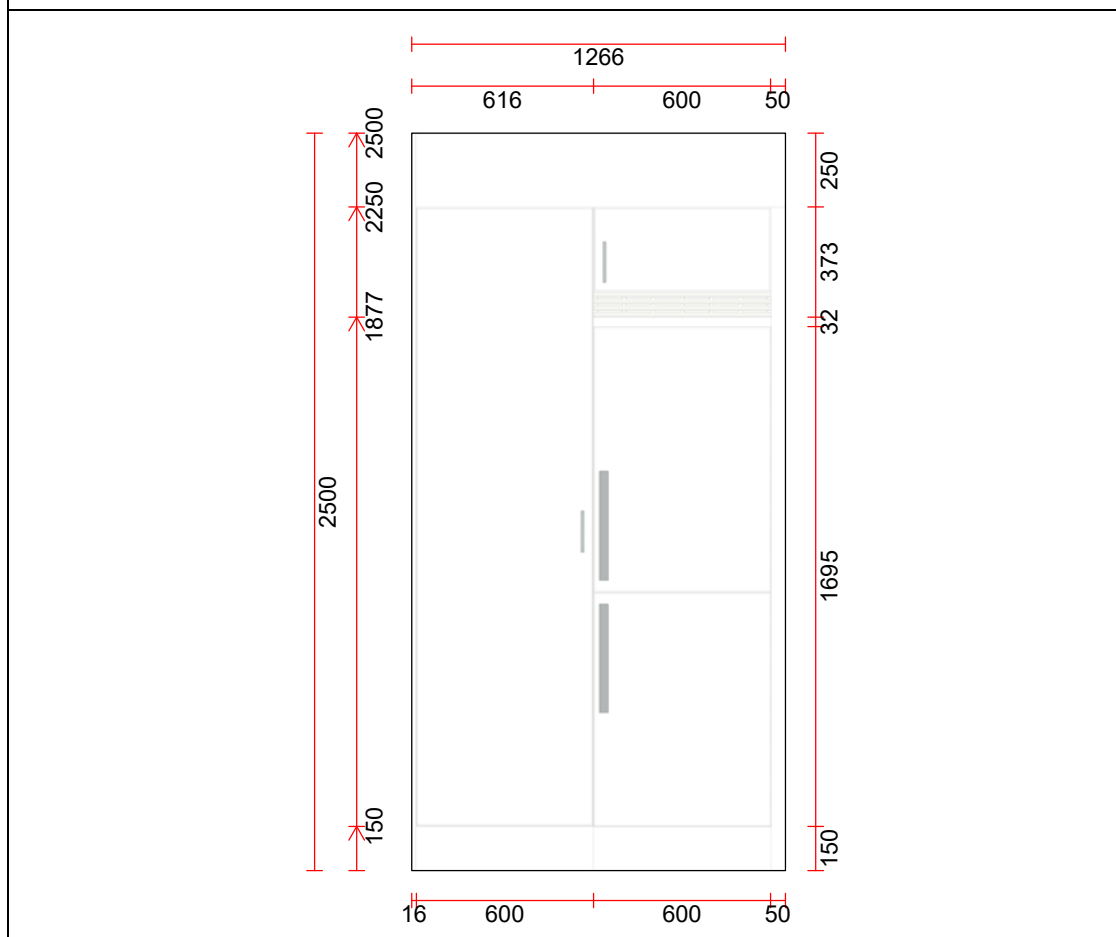

Bänkskivor - Vedum				
Pos	Kod	Beskrivning	Hängn	Antal
18	34134V	Diskbänk Horizon 615 SHLF Va, under- och planimning		1,000
500	3753	Monteringstyp = Under monterad Bänkskiva lam. D: 610 mm, raka kanter med standardlist Längd = 2796, Djup = 610		2,796
500.1	13792K	Standardlist kortsida (färganpassad till laminatet)		1,000
500.2	378080	Bearbetning typ 8 underimning av diskbänk i laminat		1,000
501	3792	Standardlist (färganpassad till laminatet)		2,796