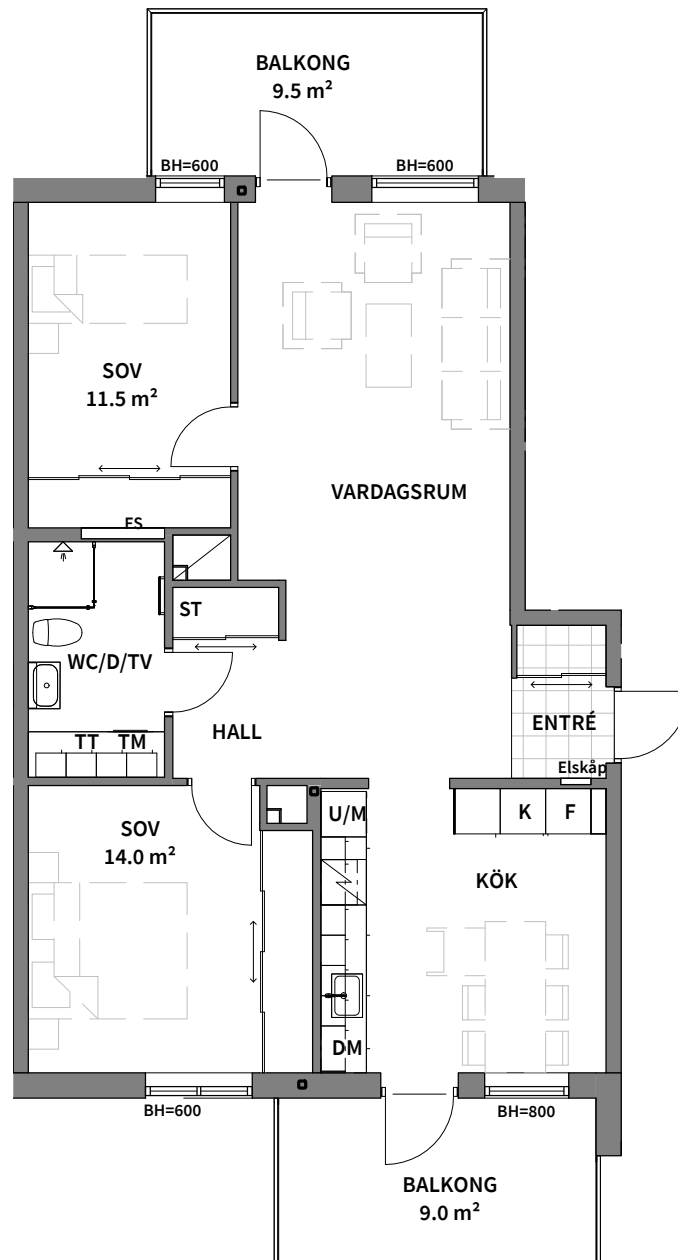

Tre rum och kök, 81m²

BRF TRAVERSEN

VÅNING:
3 (RH=2,5)
4 (RH=2,5)

LÄGENHET:
B1201
B1301

SKALA 1:100

K KYLSKÅP	TM TVÄTTMASKIN	G GARDEROB	BH BRÖSTNINGSHÖJD (mm)
F FRYSSKÅP	TT TORKTUMLARE	SG SKJUTDÖRRS-GARDEROB	FS FÖRDELARSKÅP
K/F KYL- OCH FRYSSKÅP	KM KOMBIMASKIN	ST STÄDSKÅP	SCHAKT
DM DISKMASKIN	HANDDUKSTORK	RADIATOR	RH RUMSHÖJD (mm)
U/M INBYGGNADSUGN OCH MIKROVÅGSUGN	DUSCHPLATS		
SPISHÄLL			

Area är angett avrundat till heltal.

2021-06-03

PEAB reserverar sig för eventuella ändringar och tryckfel.
Bilder kan skilja sig från verkligheten.