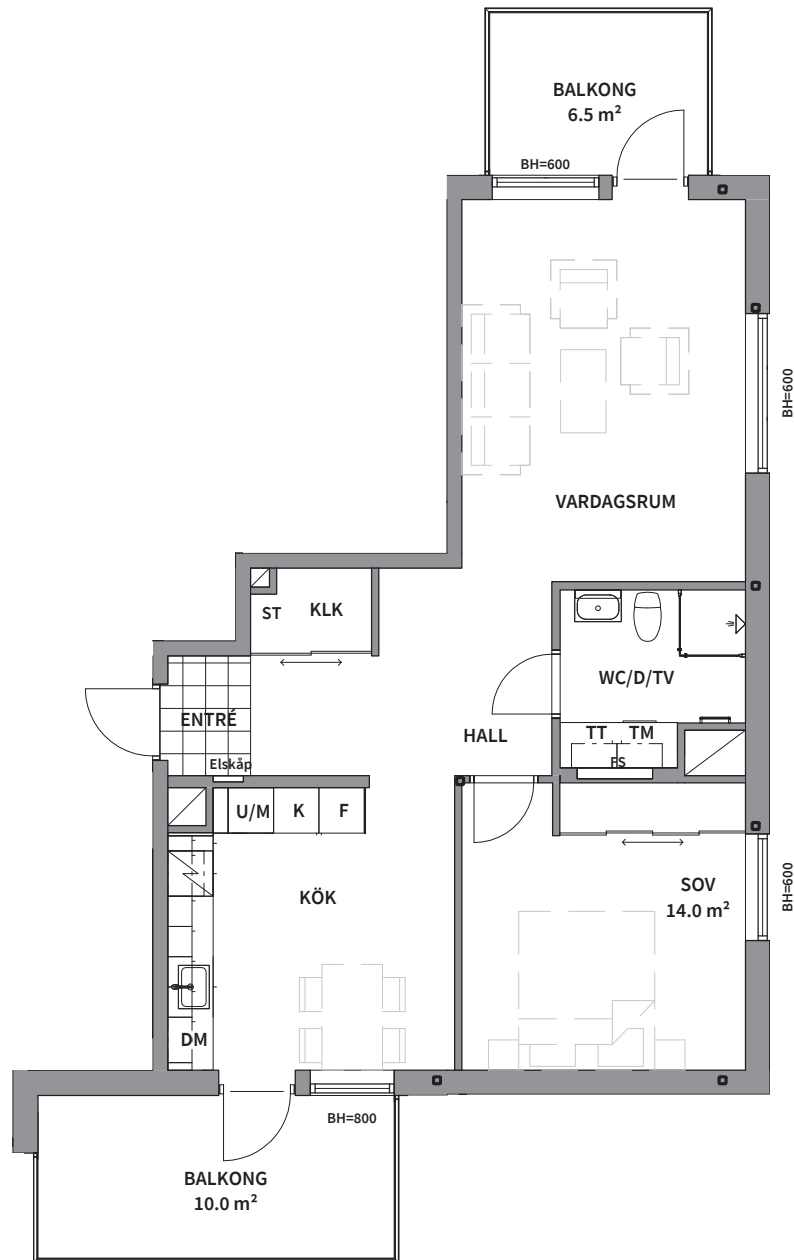

Två rum och kök, 67m²

BRF TRAVERSEN

VÅNING:
3 (RH=2,5)
4 (RH=2,5)

LÄGENHET:
B1203
B1303

K KYLSKÅP	TM TVÄTTMASKIN	G GARDEROB	BH BRÖSTNINGSHÖJD (mm)
F FRYSSKÅP	TT TORKTUMLARE	SG SKJUTDÖRRS-GARDEROB	FS FÖRDELARSKÅP
K/F KYL- OCH FRYSSKÅP	KM KOMBIMASKIN	ST STÄDSKÅP	SCHAKT
DM DISKMASKIN	— HANDDUKSTORK	RADIATOR	RH RUMSHÖJD (mm)
U/M INBYGGNADSUGN OCH MIKROVÅGSUGN	⇐ DUSCHPLATS		
⚡ SPISHÄLL	Area är angett avrundat till heltal.		