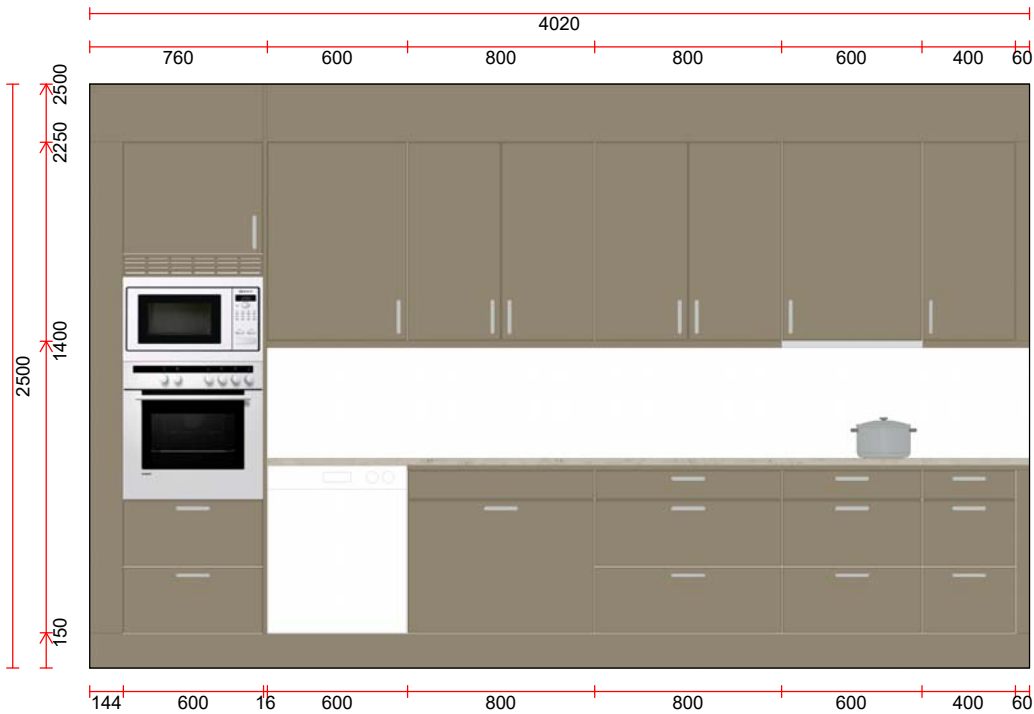

Bänkskivor - Vedum	Pos	Kod	Beskrivning	Hängn	Antal	Enhet
	20	34138	Diskbänk Horizon 815 DMF, under- och planlimning Monteringstyp = Under monterad		1,000	st
	500	3753	Bänkskiva lam. D: 610 mm, raka kanter med standardlist Längd = 3260, Djup = 610		3,260	lpm
	500.1	3792K	Standardlist kortsida (färganpassad till laminatet)		1,000	st
	500.3	378080	Bearbetning typ 8 underlimning av diskbänk i laminat		1,000	st
	501	3792	Standardlist (färganpassad till laminatet)		3,260	lpm

Projekt: 5-Öre, Oxelösund
 Märkning: B-1301 K6
 Ritningsnr: 1110/6/46
 Ritningsdatum: 22.06.2020