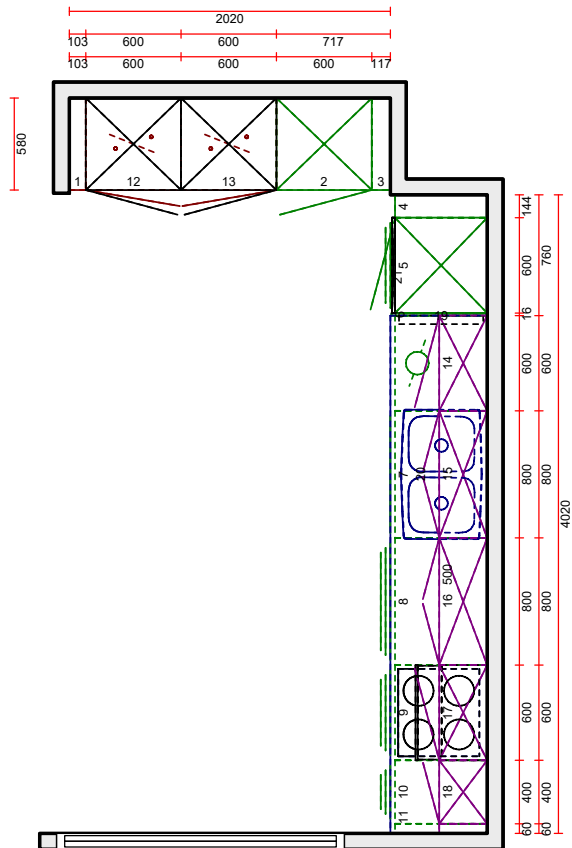

Vedum Kök
Kökslucka : Maja
L Lådmodell : Classic Fullutdrag
1 Utförande : F79 Sandbeige
2 Stomframkant/frontanpassning : Vit
H Val av handtag lucka : 31217 Handtag rostfritt cc 128 mm
I Val av handtag låda : 31217 Handtag rostfritt cc 128 mm
9 Handtagsplacering Lucka : Stående
7 Ventilationsgaller : F79 Sandbeige
8 Utförande skärm : F79 Sandbeige
Snickerihöjd : 2250 mm
Skåp över K/F anpassat för: : 1860
Beslag/Gångjärn : Dämpad

Bänkskivor : Laminat 30mm
Modell : Prisgrupp B 30mm standard ABS-list
1 Utförande : 3008 Urban Style
Ändkant : Std. ABS-list

Sockel, sockellåda : Kulör

Dekorsida : Kulör

Takanslutning, passbit : Kulör

Ljusramp/Kakellist : Kulör

Ventgaller : Kulör

Tillbehör : Kulör