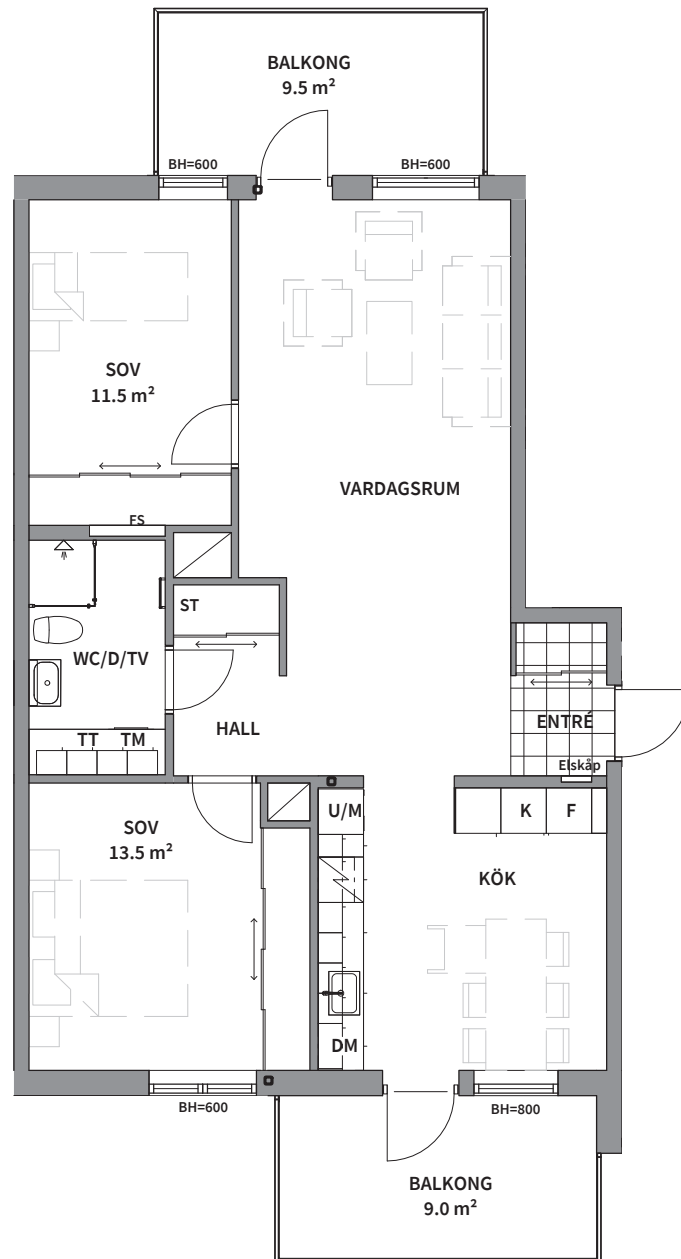

Tre rum och kök, 81m²

BRF TRAVERSEN

VÅNING:
3 (RH=2,5)
4 (RH=2,5)

LÄGENHET:
B1201
B1301

SKALA 1:100

K KYLSKÅP	TM TVÄTTMASKIN	G GARDEROB	BH BRÖSTNINGSHÖJD (mm)
F FRYSSKÅP	TT TORKTUMLARE	SG SKJUTDÖRRS-GARDEROB	FS FÖRDELARSKÅP
K/F KYL- OCH FRYSSKÅP	KM KOMBIMASKIN	ST STÅDSKÅP	SCHAKT
DM DISKMASKIN	HANDDUKSTORK	RADIATOR	RH RUMSHÖJD (mm)
U/M INBYGGNADSUGN OCH MIKROVÅGSUGN	DUSCHPLATS		
SPISHÄLL	Area är angett avrundat till heltal.		