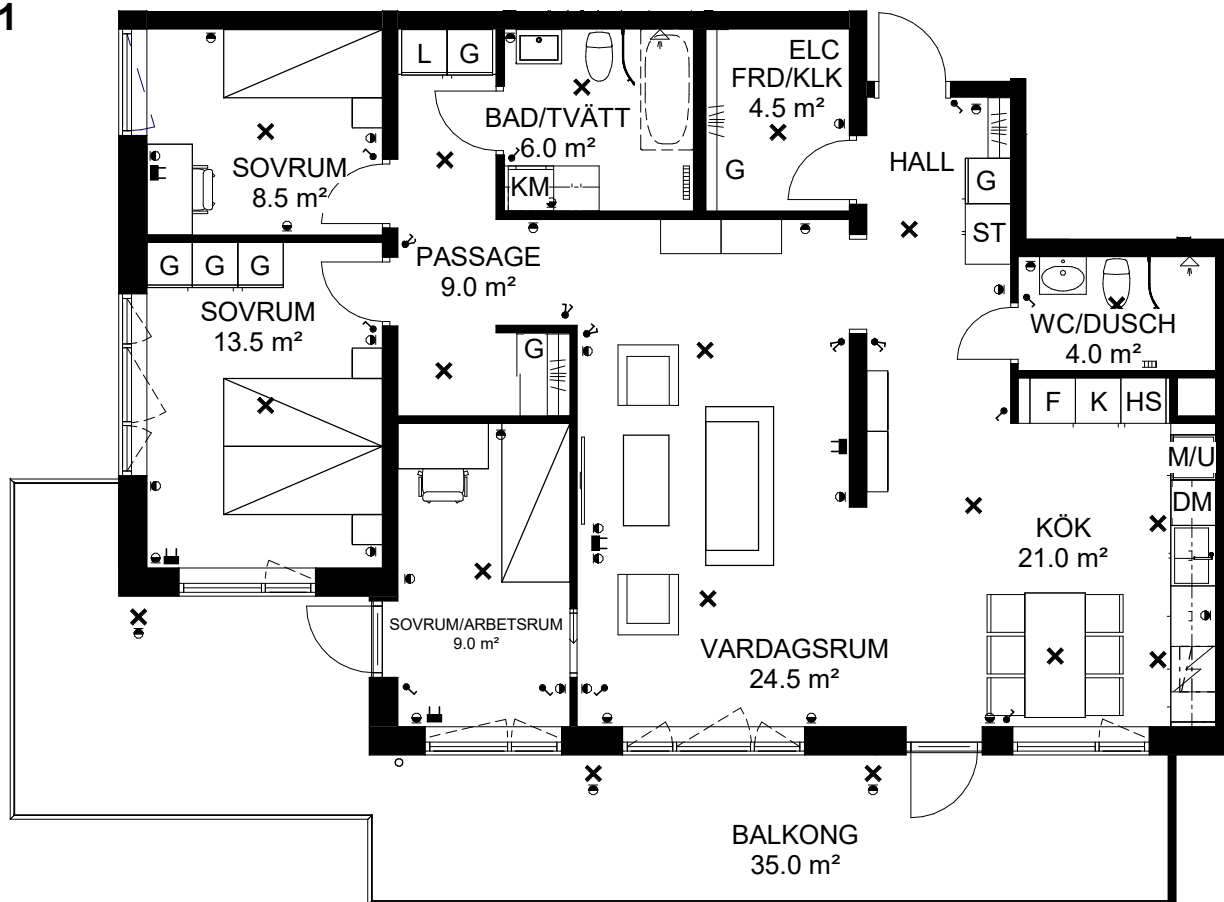

# Fyra rum och kök, 113,0 m<sup>2</sup>

BRF 5-öre

Lgh B-1301

SKALA 1:100

Med reservation för tryckfel och ändringar, ytangivelser är preliminära

## TECKENFÖRKLARING

Kyl	Torktumlare
Frys	Garderob
Kyl/Frys	Linneskåp
Ugn/Micro i högskåp	Städskåp
Induktionshäll	Micro i väggskåp/ugn under häll
Diskmaskin	Kapphylla
Duschvägg	Hyllsystem med hylla och klädstång
Kombimaskin	Badkar (tillval)
Tvättmaskin	Garderob med skjutsdörr
Högskåp	