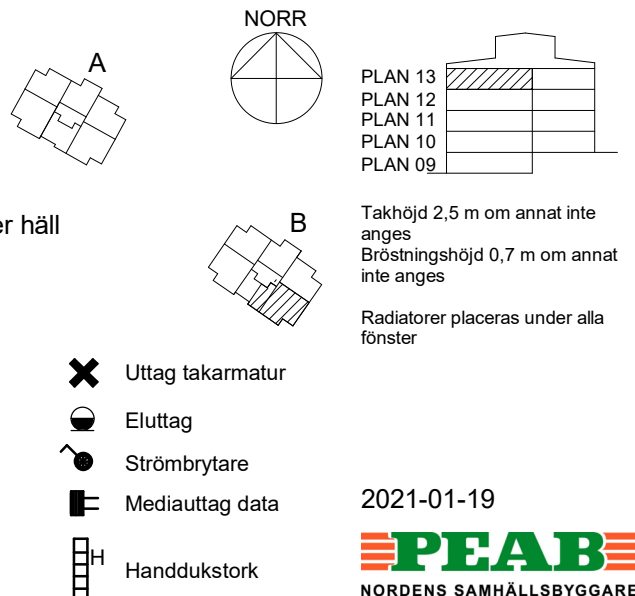

LOKALISERINGSFIGUR

2021-01-19

PEAB
NORDENS SAMHÄLLSBYGGARE