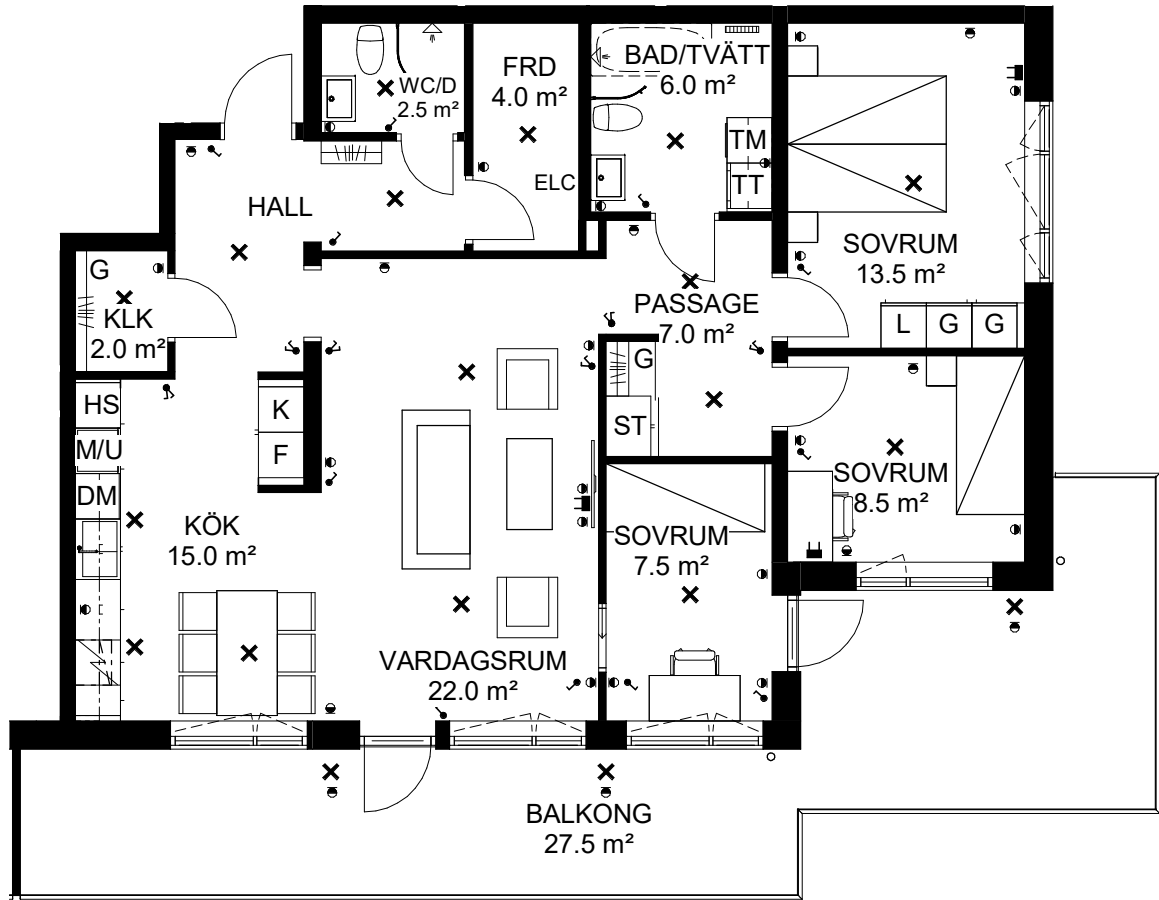

# Fyra rum och kök, 102,0 m<sup>2</sup>

BRF 5-öre

Lgh B-1305

SKALA 1:100

Med reservation för tryckfel och ändringar, ytangivelser är preliminära

## TECKENFÖRKLARING

Kyl	Torktumlare
Frys	Garderob
Kyl/Frys	Linneskåp
Ugn/Micro i högskåp	Städskåp
Induktionshäll	Micro i väggskåp/ugn under häll
Diskmaskin	Kapphylla
Duschvägg	Hyllsystem med hylla och klädstång
Kombimaskin	Badkar (tillval)
Tvättmaskin	Garderob med skjutsdörr
Högskåp	