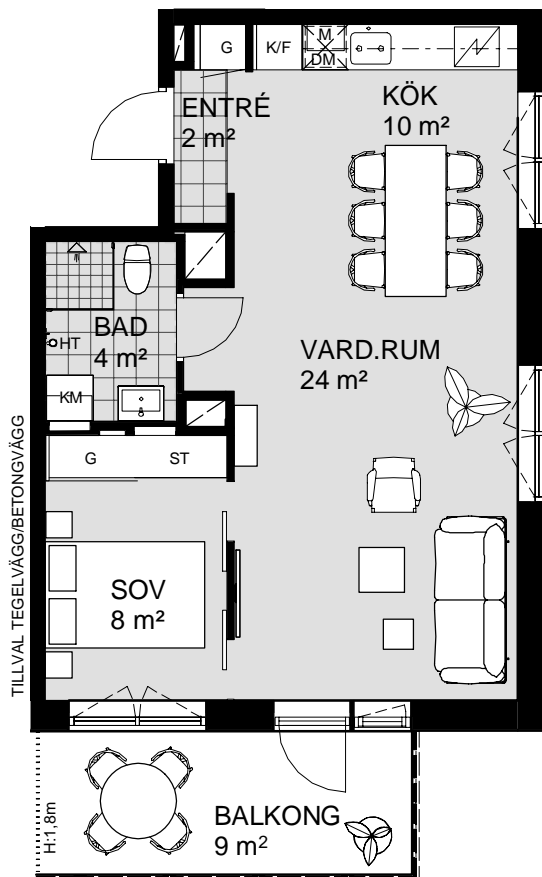

2 ROK, 50 m²

VÅNING 3
LÄGENHET B11205

VÅNING 7
VÅNING 6
VÅNING 5
VÅNING 4
VÅNING 3
VÅNING 2
VÅNING 1
KÄLLARE

1 5m
SKALA 1:100

K KYLSKÅP	M/U MICROVÅGS OCH INBYGGNADSUGN	DM DISKMASKIN	ST STÅDSKÅP	KM KOMBIMASKIN (TM/TT)	M MICROVÅGSUGN
F FRYSSKÅP	⚡ HÅLL	G GARDEROB	TM TVÄTTMASKIN	HT HANDDUKSTORK	UT UNDERTAK (UT), RUMSHÖJD (RH) 2,5 m, DÅR ANNAT EJ ANGES
K/F KYL/FRYS	UM INBYGGNADSUGN M. MICROFUNKTION	HS HÖGSKÅP	TT TORKTUMLARE	BH BRÖSTNINGSHÖJD FÖNSTER 0,6m DÅR ANNAT EJ ANGES	

* KLINKER I ENTRÉ ÄR TILLVAL