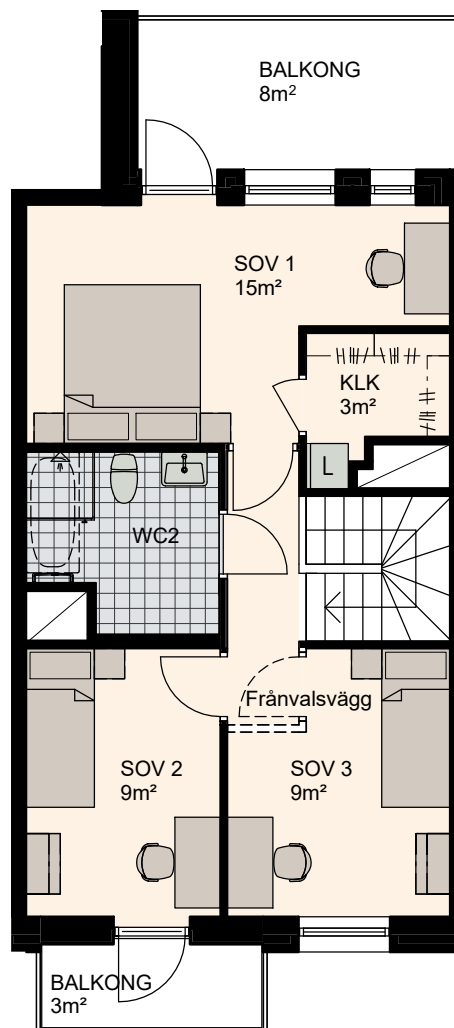

4 RoK, 100m²

Brf Lilla Varvsgatan, Dockan

VÅNING 1, 2

LÄGENHET B1001

Våning 1, 50m²

Våning 2, 50m²

K Kylskåp	M/U Mikrovågs - och inbyggnadsugn	L Linneskåp	TM Tvättmaskin	BH Bröstningshöjd fönster 0.6m om inget annat anges
F Frysskåp	U/M Inbyggnadsung m. mikrofunktion	G Garderob	TT Torktumlare	— Skärmvägg på uteplats av lärkträ. H: 1130mm
K/F Kyl/Frys	DM Diskmaskin	ST Städsåp	KM Kombimaskin (TM/TT)	⊞ Dusch 0,9 x 0,9 m om inget annat anges.
Häll	S Skafferi			