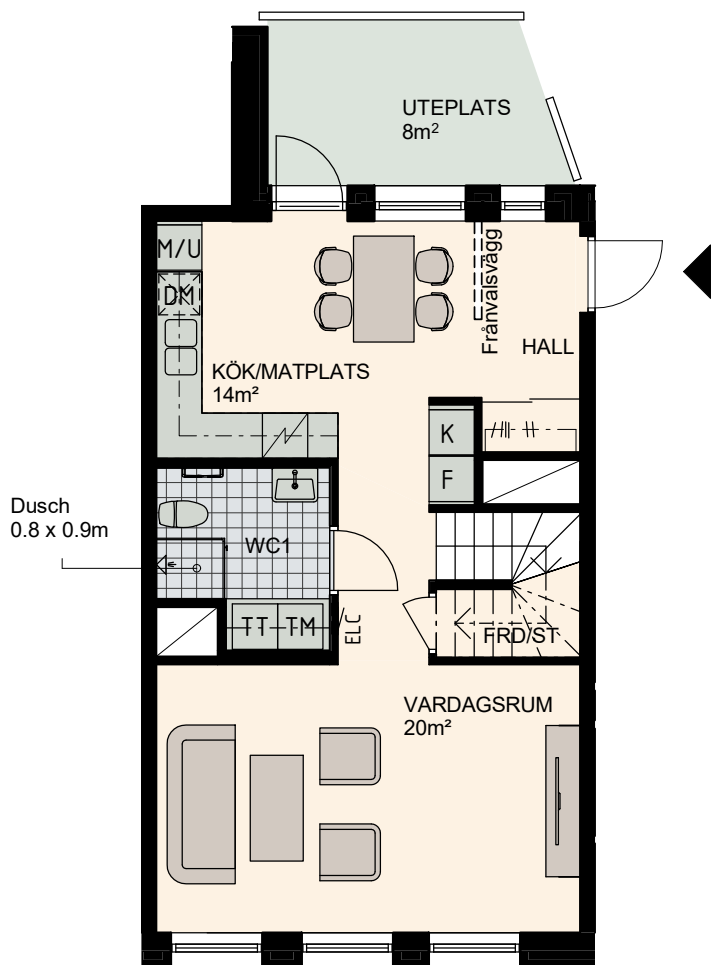

4 RoK, 100m²

Brf Lilla Varvsgatan, Dockan

VÅNING 1, 2

LÄGENHET B1001

Våning 1, 50m²

Våning 2, 50m²

K Kylskåp	M/U Mikrovågs - och inbyggnadsugn	L Linneskåp	TM Tvättmaskin	BH Bröstningshöjd fönster 0.6m om inget annat anges
F Frysskåp	U/M Inbyggnadsung m. mikrofunktion	G Garderob	TT Torktumlare	— Skärmvägg på uteplats av lärkträ. H: 1130mm
K/F Kyl/Frys	DM Diskmaskin	ST Städsåp	KM Kombimaskin (TM/TT)	⊞ Dusch 0,9 x 0,9 m om inget annat anges.
Häll	S Skafferi			