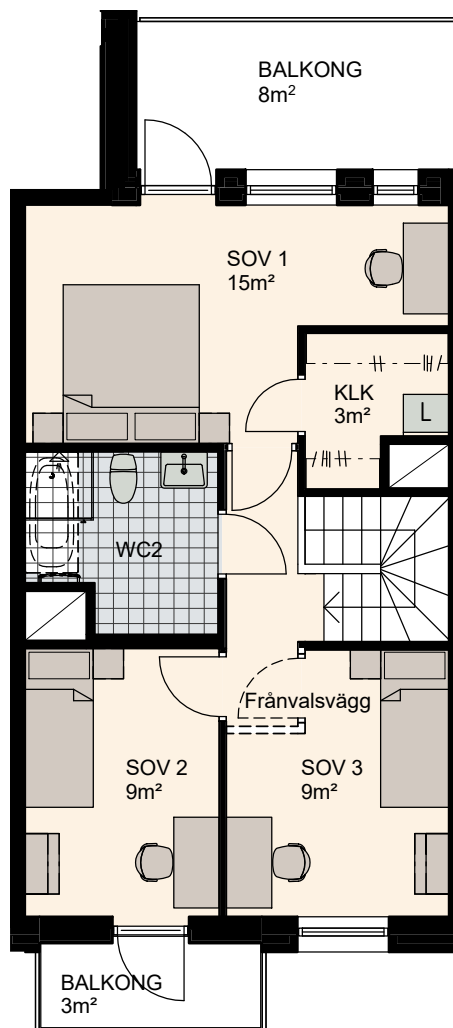

4 RoK, 102m²

Lilla Varvsgatan

VÅNING

1, 2

LÄGENHET

B1001

Våning 1, 51m²

Våning 2, 51m²

K Kylskåp	M/U Mikrovågs - och inbyggnadsugn	L Linneskåp	TM Tvättmaskin	BH Bröstningshöjd fönster 0.6m om inget annat anges
F Frysskåp	U/M Inbyggnadsung m. mikrofunktion	G Garderob	TT Torktumlare	— Skärmvägg på uteplats av lärkträ. H: 1130mm
K/F Kyl/Frys	DM Diskmaskin	ST Städsåp	KM Kombimaskin (TM/TT)	⏪ Dusch 0,9 x 0,9 m om inget annat anges.
Häll	S Skafferi			