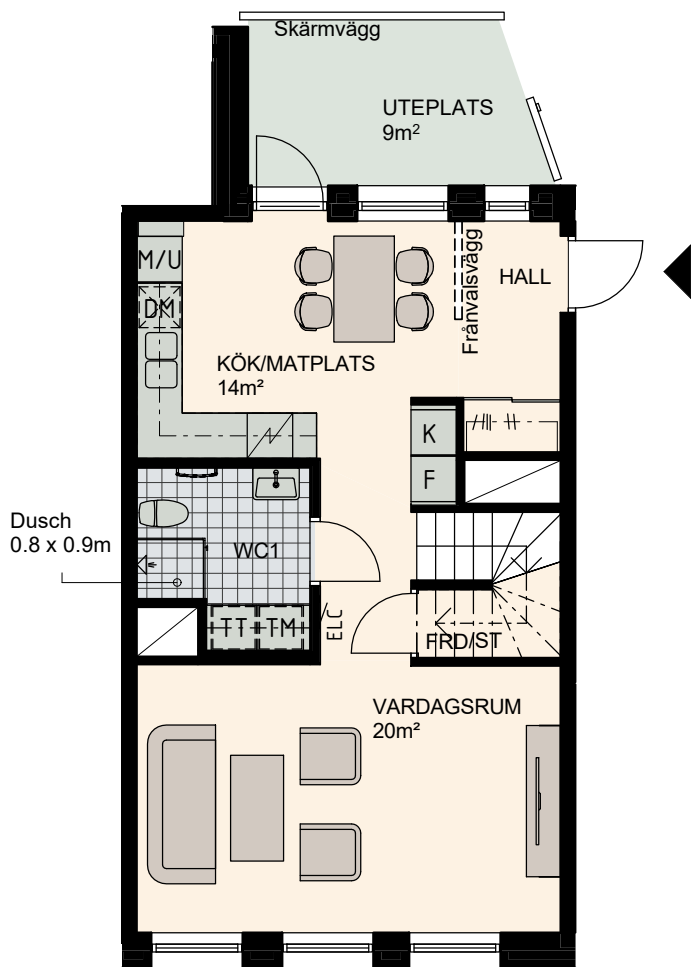

4 RoK, 102m²

Lilla Varvsgatan

VÅNING

1, 2

LÄGENHET

B1001

Våning 1, 51m²

Våning 2, 51m²

K Kylskåp	M/U Mikrovågs - och inbyggnadsugn	L Linneskåp	TM Tvättmaskin	BH Bröstningshöjd fönster 0.6m om inget annat anges
F Frysskåp	U/M Inbyggnadsung m. mikrofunktion	G Garderob	TT Torktumlare	— Skärmvägg på uteplats av lärkträ. H: 1130mm
K/F Kyl/Frys	DM Diskmaskin	ST Städsåp	KM Kombimaskin (TM/TT)	⏪ Dusch 0,9 x 0,9 m om inget annat anges.
Häll	S Skafferi			