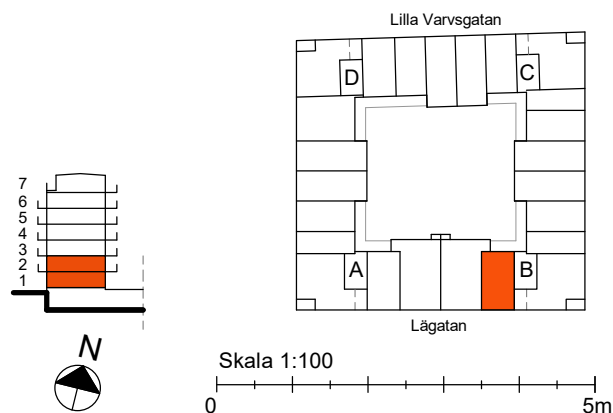

4 RoK, 102m²

Lilla Varvsgatan

VÅNING

1, 2

LÄGENHET

B1001

Våning 1, 51m²

Våning 2, 51m²

K Kylskåp	M/U Mikrovågs - och inbyggnadsugn	L Linneskåp	TM Tvättmaskin	BH Bröstningshöjd fönster 0.6m om inget annat anges
F Frysskåp	U/M Inbyggnadsung m. mikrofunktion	G Garderob	TT Torktumlare	— Skärmvägg på uteplats av lärkträ. H: 1130mm
K/F Kyl/Frys	DM Diskmaskin	ST Städsåp	KM Kombimaskin (TM/TT)	⏪ Dusch 0,9 x 0,9 m om inget annat anges.
Häll	S Skafferi			