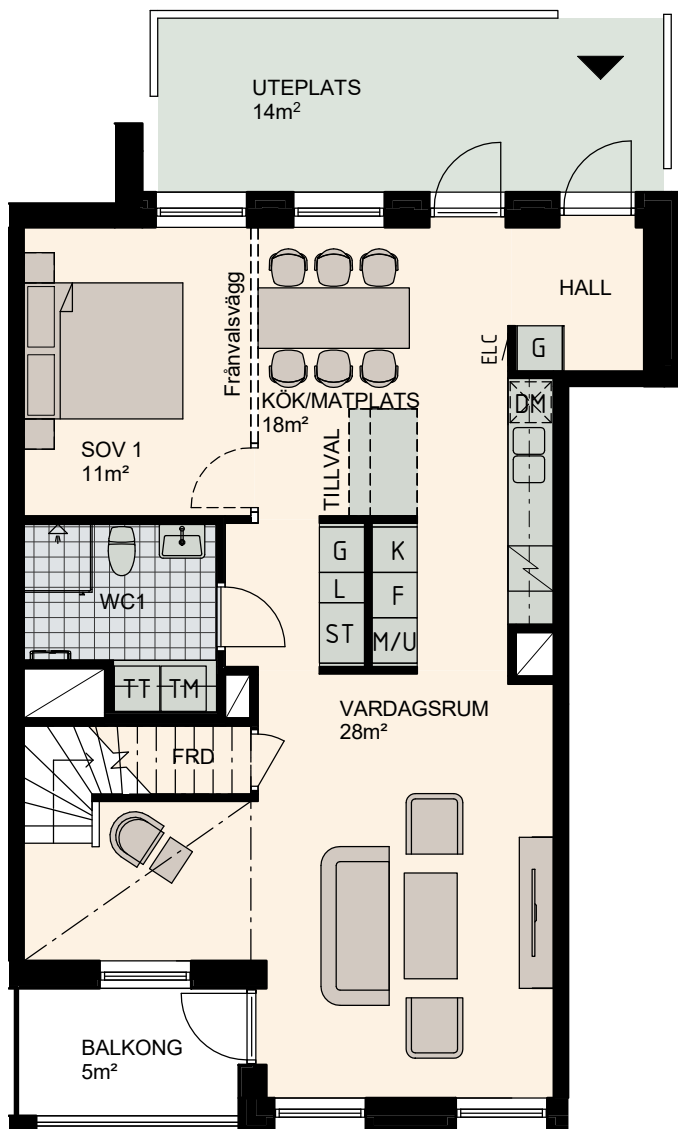

4-5 RoK, 144m²

Brf Lilla Varvsgatan, Dockan

VÅNING 1, 2

LÄGENHET B1002

Våning 1, 75m²

Våning 2, 69m²

Skala 1:100

K Kylskåp	M/U Mikrovågs - och inbyggnadsugn	L Linneskåp	TM Tvättmaskin	BH Bröstningshöjd fönster 0.6m om inget annat anges
F Frysskåp	U/M Inbyggnadsung m. mikrofunktion	G Garderob	TT Torktumlare	Skärmvägg på uteplats av lärkträ. H: 1130mm
K/F Kyl/Frys	DM Diskmaskin	ST Städsåp	KM Kombimaskin (TM/TT)	Dusch 0,9 x 0,9 m om inget annat anges.
Häll	S Skafferi			