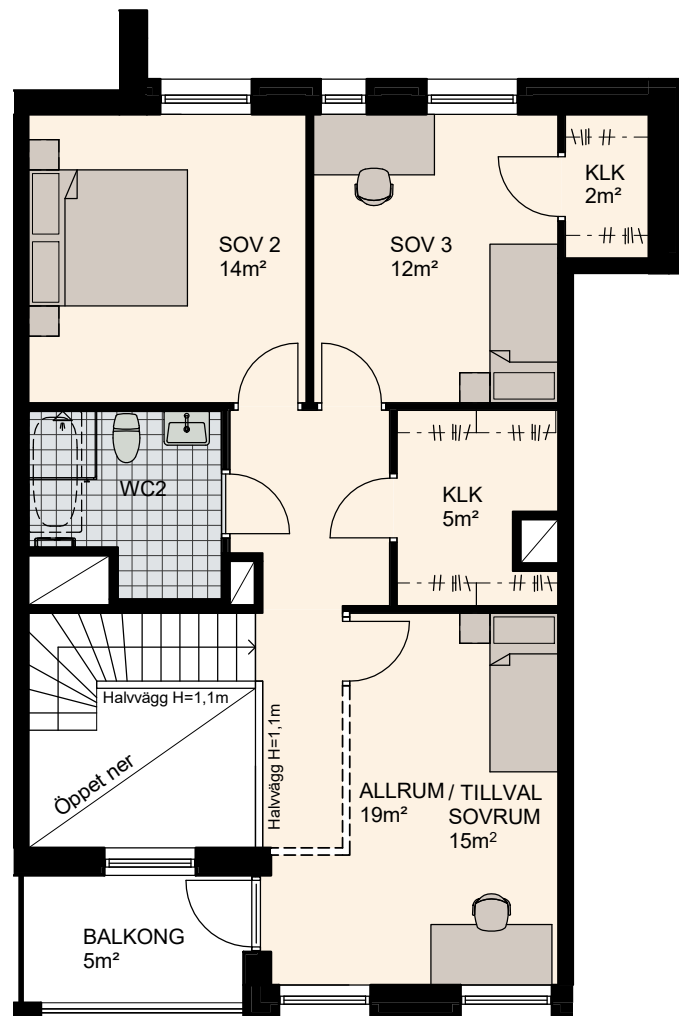

4-5 RoK, 144m²

Brf Lilla Varvsgatan, Dockan

VÅNING 1, 2

LÄGENHET B1002

Våning 1, 75m²

Våning 2, 69m²

Skala 1:100

K Kylskåp	M/U Mikrovågs - och inbyggnadsugn	L Linneskåp	TM Tvättmaskin	BH Bröstningshöjd fönster 0.6m om inget annat anges
F Frysskåp	U/M Inbyggnadsung m. mikrofunktion	G Garderob	TT Torktumlare	Skärmvägg på uteplats av lärkträ. H: 1130mm
K/F Kyl/Frys	DM Diskmaskin	ST Städsåp	KM Kombimaskin (TM/TT)	Dusch 0,9 x 0,9 m om inget annat anges.
Häll	S Skafferi			