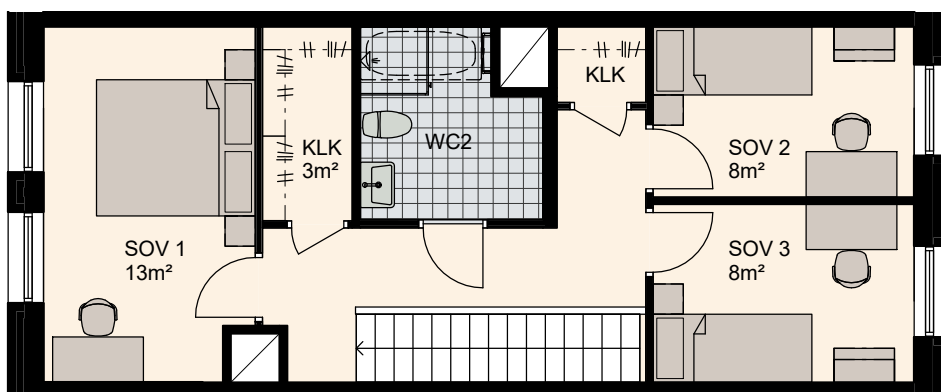

4 RoK, 104m²

Brf Lilla Varvsgatan, Dockan

VÅNING 1, 2

LÄGENHET B1003

Våning 1, 52m²

Våning 2, 52m²

K Kylskåp	M/U Mikrovågs - och inbyggnadsugn	L Linneskåp	TM Tvättmaskin	BH Bröstningshöjd fönster 0.6m om inget annat anges
F Frysskåp	U/M Inbyggnadsung m. mikrofunktion	G Garderob	TT Torktumlare	Skärmvägg på uteplats av lärkträ. H: 1130mm
K/F Kyl/Frys	DM Diskmaskin	ST Städsåp	KM Kombimaskin (TM/TT)	Dusch 0,9 x 0,9 m om inget annat anges.
Häll m. ugn	S Skafferi	Mik Mikrovågs		