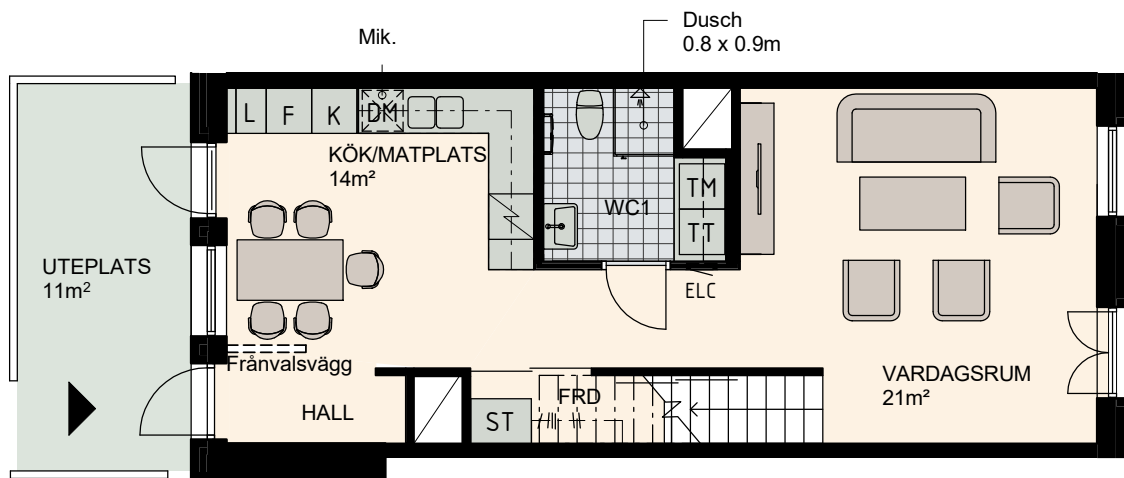

4 RoK, 104m²

Brf Lilla Varvsgatan, Dockan

VÅNING 1, 2

LÄGENHET B1003

Våning 1, 52m²

Våning 2, 52m²

K Kylskåp	M/U Mikrovågs - och inbyggnadsugn	L Linneskåp	TM Tvättmaskin	BH Bröstningshöjd fönster 0.6m om inget annat anges
F Frysskåp	U/M Inbyggnadsung m. mikrofunktion	G Garderob	TT Torktumlare	Skärmvägg på uteplats av lärkträ. H: 1130mm
K/F Kyl/Frys	DM Diskmaskin	ST Städsåp	KM Kombimaskin (TM/TT)	Dusch 0,9 x 0,9 m om inget annat anges.
Häll m. ugn	S Skafferi	Mik Mikrovågs		