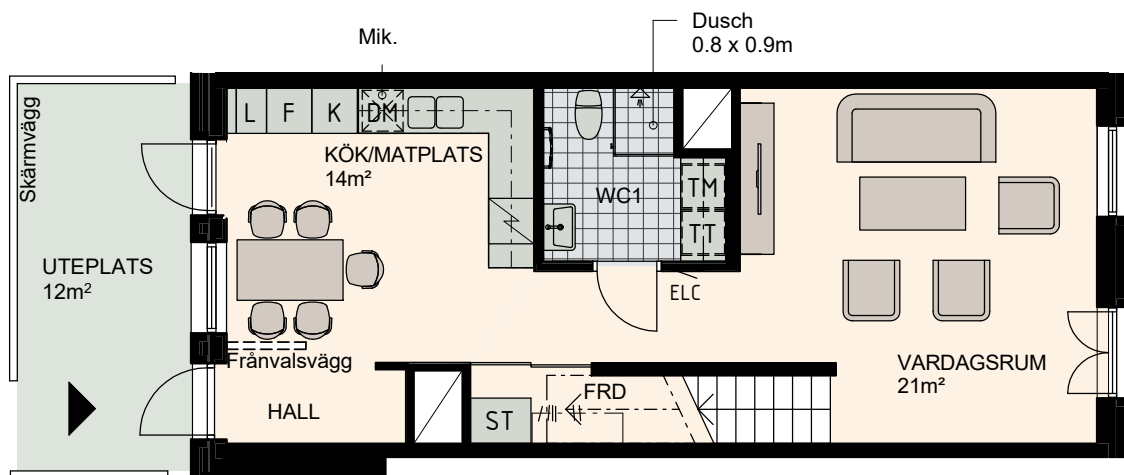

4 RoK, 105m²

Lilla Varvgatan

VÅNING

1, 2

LÄGENHET

B1003

Våning 1, 52m²

Våning 2, 53m²

K Kylskåp	M/U Mikrovågs - och inbyggnadsugn	L Linneskåp	TM Tvättmaskin	BH Bröstningshöjd fönster 0.6m om inget annat anges
F Frysskåp	U/M Inbyggnadsung m. mikrofunktion	G Garderob	TT Torktumlare	— Skärmvägg på uteplats av lärkträ. H: 1130mm
K/F Kyl/Frys	DM Diskmaskin	ST Städsåp	KM Kombimaskin (TM/TT)	⊞ Dusch 0,9 x 0,9 m om inget annat anges.
⚡ Häll m. ugn	S Skafferi	Mik Mikrovågs		