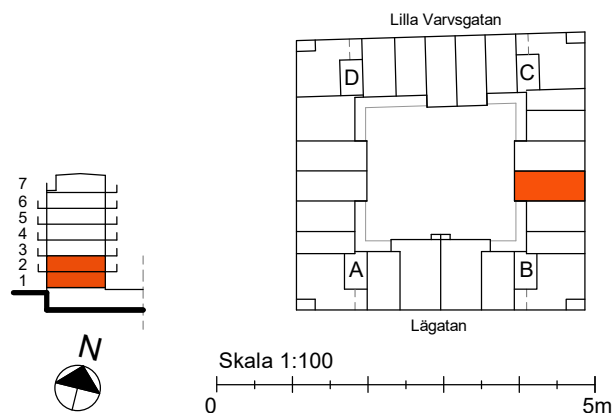

4 RoK, 105m²

Lilla Varvgatan

VÅNING

1, 2

LÄGENHET

B1003

Våning 1, 52m²

Våning 2, 53m²

K Kylskåp	M/U Mikrovågs - och inbyggnadsugn	L Linneskåp	TM Tvättmaskin	BH Bröstningshöjd fönster 0.6m om inget annat anges
F Frysskåp	U/M Inbyggnadsung m. mikrofunktion	G Garderob	TT Torktumlare	— Skärmvägg på uteplats av lärkträ. H: 1130mm
K/F Kyl/Frys	DM Diskmaskin	ST Städsåp	KM Kombimaskin (TM/TT)	⊞ Dusch 0,9 x 0,9 m om inget annat anges.
⚡ Häll m. ugn	S Skafferi	Mik Mikrovågs		