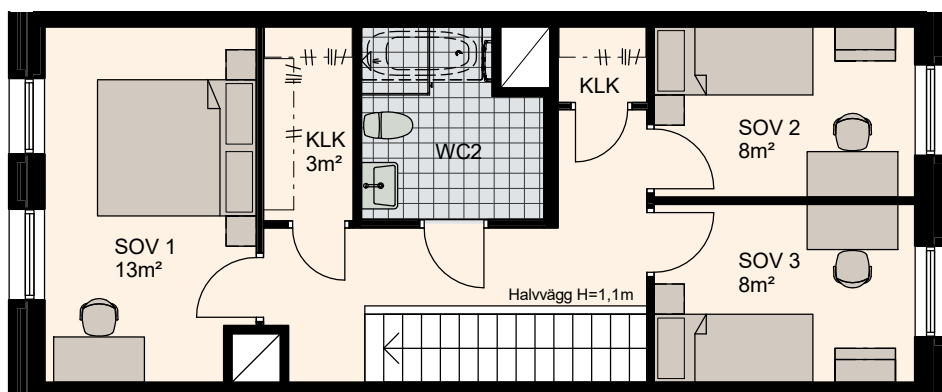

4 RoK, 105m²

Lilla Varvgatan

VÅNING

1, 2

LÄGENHET

B1003

Våning 1, 52m²

Våning 2, 53m²

K Kylskåp	M/U Mikrovågs - och inbyggnadsugn	L Linneskåp	TM Tvättmaskin	BH Bröstningshöjd fönster 0.6m om inget annat anges
F Frysskåp	U/M Inbyggnadsung m. mikrofunktion	G Garderob	TT Torktumlare	— Skärmvägg på uteplats av lärkträ. H: 1130mm
K/F Kyl/Frys	DM Diskmaskin	ST Städsåp	KM Kombimaskin (TM/TT)	⊞ Dusch 0,9 x 0,9 m om inget annat anges.
⚡ Häll m. ugn	S Skafferi	Mik Mikrovågs		