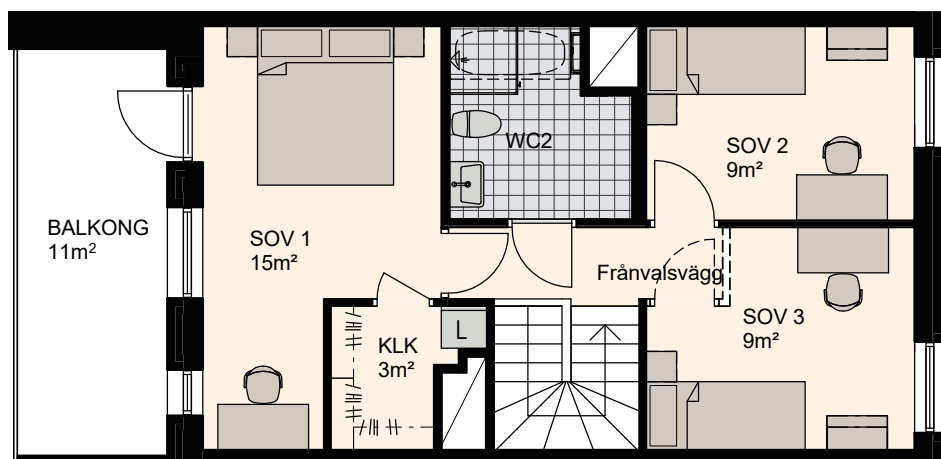

4 RoK, 100m²

Brf Lilla Varvsgatan, Dockan

VÅNING 1, 2

LÄGENHET B1004

Våning 1, 50m²

Våning 2, 50m²

K Kylskåp	M/U Mikrovågs - och inbyggnadsugn	L Linneskåp	TM Tvättmaskin	BH Bröstningshöjd fönster 0.6m om inget annat anges
F Frysskåp	U/M Inbyggnadsung m. mikrofunktion	G Garderob	TT Torktumlare	Skärmvägg på uteplats av lärkträ. H: 1130mm
K/F Kyl/Frys	DM Diskmaskin	ST Städsåp	KM Kombimaskin (TM/TT)	Dusch 0,9 x 0,9 m om inget annat anges.
Häll	S Skafferi			