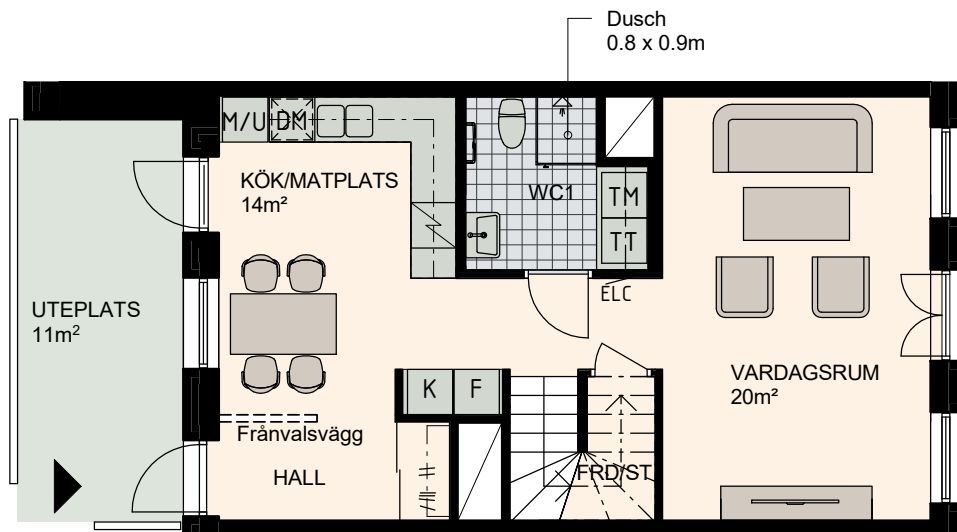

4 RoK, 100m²

Brf Lilla Varvsgatan, Dockan

VÅNING 1, 2

LÄGENHET B1004

Våning 1, 50m²

Våning 2, 50m²

K Kylskåp	M/U Mikrovågs - och inbyggnadsugn	L Linneskåp	TM Tvättmaskin	BH Bröstningshöjd fönster 0.6m om inget annat anges
F Frysskåp	U/M Inbyggnadsung m. mikrofunktion	G Garderob	TT Torktumlare	Skärmvägg på uteplats av lärkträ. H: 1130mm
K/F Kyl/Frys	DM Diskmaskin	ST Städsåp	KM Kombimaskin (TM/TT)	Dusch 0,9 x 0,9 m om inget annat anges.
Häll	S Skafferi			