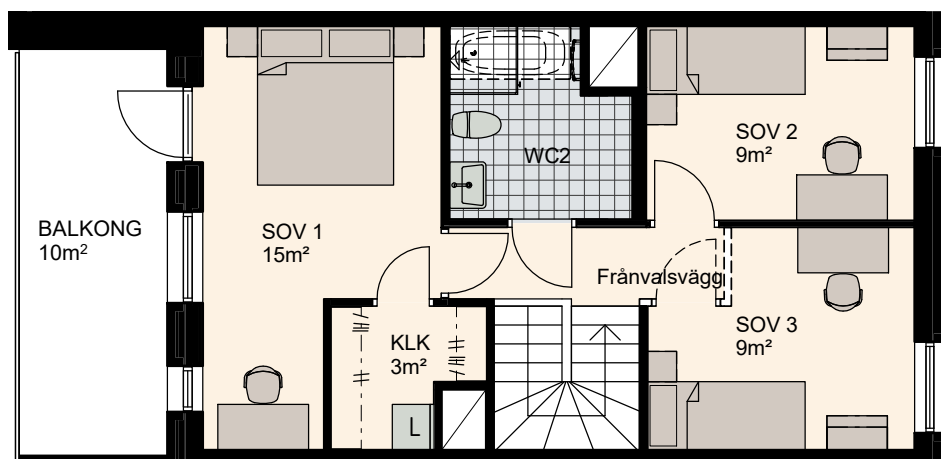

4 RoK, 102m²

Lilla Varvsgatan

VÅNING

1, 2

LÄGENHET

B1004

Våning 1, 51m²

Våning 2, 51m²

K Kylskåp	M/U Mikrovågs - och inbyggnadsugn	L Linneskåp	TM Tvättmaskin	BH Bröstningshöjd fönster 0.6m om inget annat anges
F Frysskåp	U/M Inbyggnadsung m. mikrofunktion	G Garderob	TT Torktumlare	— Skärmvägg på uteplats av lärkträ. H: 1130mm
K/F Kyl/Frys	DM Diskmaskin	ST Städsåp	KM Kombimaskin (TM/TT)	◀◀ Dusch 0,9 x 0,9 m om inget annat anges.
H Häll	S Skafferi			