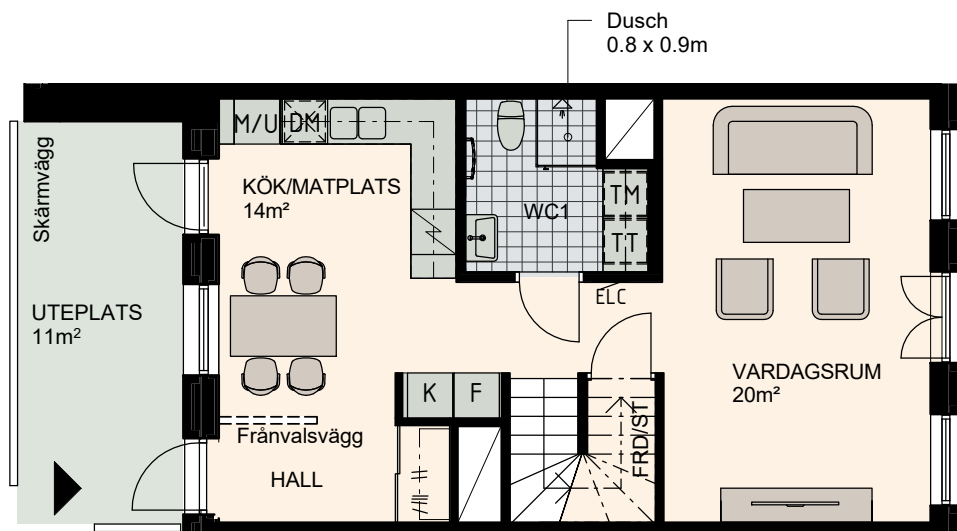

4 RoK, 102m²

Lilla Varvsgatan

VÅNING

1, 2

LÄGENHET

B1004

Våning 1, 51m²

Våning 2, 51m²

K Kylskåp	M/U Mikrovågs - och inbyggnadsugn	L Linneskåp	TM Tvättmaskin	BH Bröstningshöjd fönster 0.6m om inget annat anges
F Frysskåp	U/M Inbyggnadsung m. mikrofunktion	G Garderob	TT Torktumlare	— Skärmvägg på uteplats av lärkträ. H: 1130mm
K/F Kyl/Frys	DM Diskmaskin	ST Städsåp	KM Kombimaskin (TM/TT)	◀◀ Dusch 0,9 x 0,9 m om inget annat anges.
H Häll	S Skafferi			