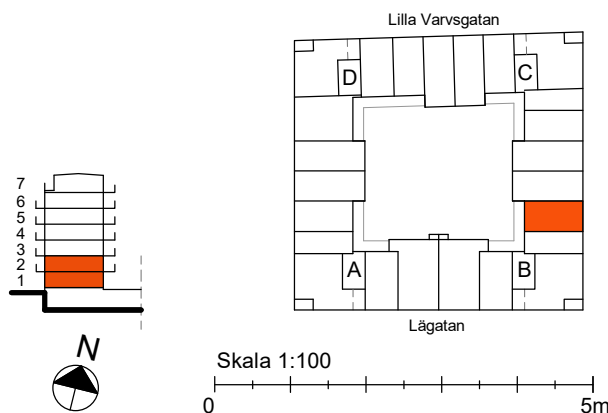

4 RoK, 102m²

Lilla Varvsgatan

VÅNING

1, 2

LÄGENHET

B1004

Våning 1, 51m²

Våning 2, 51m²

K Kylskåp	M/U Mikrovågs - och inbyggnadsugn	L Linneskåp	TM Tvättmaskin	BH Bröstningshöjd fönster 0.6m om inget annat anges
F Frysskåp	U/M Inbyggnadsung m. mikrofunktion	G Garderob	TT Torktumlare	— Skärmvägg på uteplats av lärkträ. H: 1130mm
K/F Kyl/Frys	DM Diskmaskin	ST Städsåp	KM Kombimaskin (TM/TT)	◀◀ Dusch 0,9 x 0,9 m om inget annat anges.
H Häll	S Skafferi			