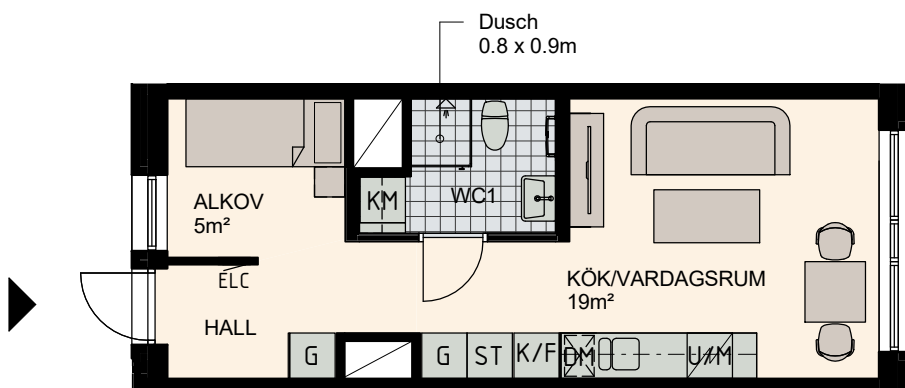

# 1 RoK, 33m<sup>2</sup>

Brf Lilla Varvsgatan, Dockan

VÅNING 1

LÄGENHET B1005

Skala 1:100

K	Kylskåp	M/U	Mikrovågs- och inbygggnadsugn	L	Linneskåp	TM	Tvättmaskin	BH	Bröstningshöjd fönster 0.6m om inget annat anges
F	Frysskåp	U/M	Inbygggnadsung m. mikrofunktion	G	Garderob	TT	Torktumlare		Skärmvägg på uteplats av lärträ. H: 1130mm
K/F	Kyl/Frys	DM	Diskmaskin	ST	Städsåp	KM	Kombimaskin (TM/TT)		Dusch 0,9 x 0,9 m om inget annat anges.
	Häll	S	Skafferi						