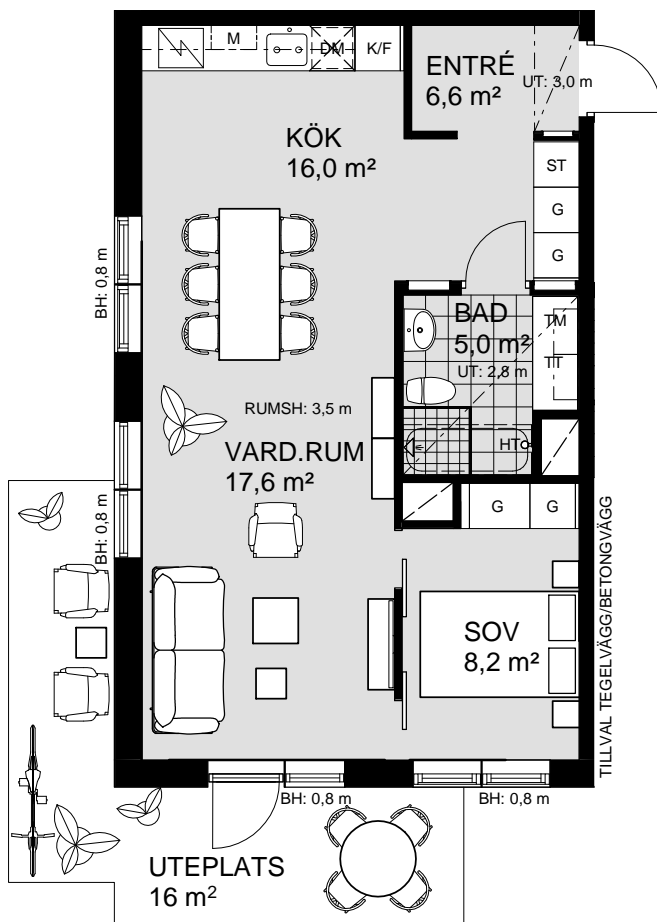

2 ROK, 55 m²

KV VARVSKAJEN

VÅNING 1
LÄGENHET B11002

1 5m
SKALA 1:100

K	KYLKÅP	M/U	MICROVÅGS OCH INBYGGNADSGUGN	DM	DISKMASKIN	ST	STÅDSKÅP	KM	KOMBIMASKIN (TM/TT)	M	MICROVÅGSUGN
F	FRYSSKÅP	⚡	HÅLL	G	GARDEROB	TM	TVÅTTMASKIN	HT	HANDDUKSTORK	∇	UNDERTAK (UT), RUMSHÖJD (RH) 2.5 m, DÅR ANNAT EJ ANGES
K/F	KYL/FRYS	UM	INBYGGNADSGUGN M. MICROFUNKTION	HS	HÖGSKÅP	TT	TORKTUMLARE	BH	BRÖSTNINGSHÖJD FÖNSTER 0.6m DÅR ANNAT EJ ANGES		