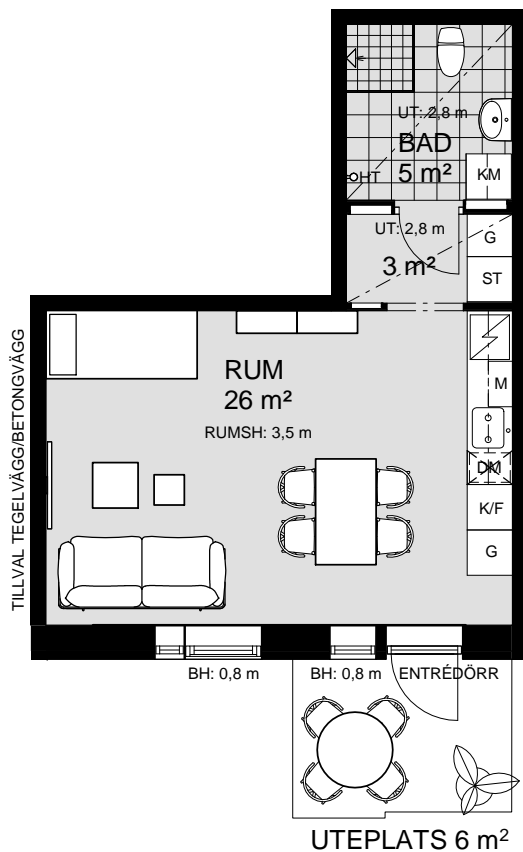

# 1 ROK, 34 m<sup>2</sup>

VÅNING 1  
LÄGENHET B11003

VÅNING 7  
VÅNING 6  
VÅNING 5  
VÅNING 4  
VÅNING 3  
VÅNING 2  
VÅNING 1  
KÄLLARE

1 5m  
SKALA 1:100

K	KYLSKÅP	M/U	MICROVÅGS OCH INBYGGNADSUGN	DM	DISKMASKIN	ST	STÅDSKÅP	KM	KOMBIMASKIN (TM/TT)	M	MICROVÅGSUGN
F	FRYSSKÅP	⚡	HÅLL	G	GARDEROB	TM	TVÅTTMASKIN	HT	HANDDUKSTORK	UT	UNDERTAK (UT), RUMSHÖJD (RH) 2,5 m, DÄR ANNAT EJ ANGES
K/F	KYL/FRYS	UM	INBYGGNADSUGN M. MICROFUNKTION	HS	HÖGSKÅP	TT	TORKTUMLARE	BH	BRÖSTNINGSHÖJD FÖNSTER 0,6m DÄR ANNAT EJ ANGES		