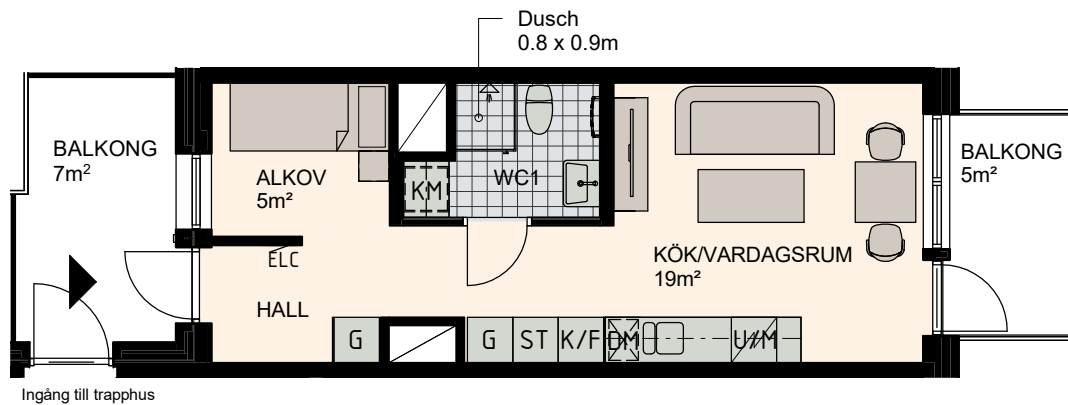

# 1 RoK, 33m<sup>2</sup>

Lilla Varvgatan

VÅNING

2

LÄGENHET

B1101

Skala 1:100

K	Kylskåp	M/U	Mikrovågs - och inbyggnadsugn	L	Linneskåp	TM	Tvättmaskin	BH	Bröstningshöjd fönster 0.6m om inget annat anges
F	Frysskåp	U/M	Inbyggnadsung m. mikrofunktion	G	Garderob	TT	Torktumlare		Skärmvägg på uteplats av lärträ. H: 1130mm
K/F	Kyl/Frys	DM	Diskmaskin	ST	Städsåp	KM	Kombimaskin (TM/TT)		Dusch 0,9 x 0,9 m om inget annat anges.
Häll	Häll	S	Skafferi						