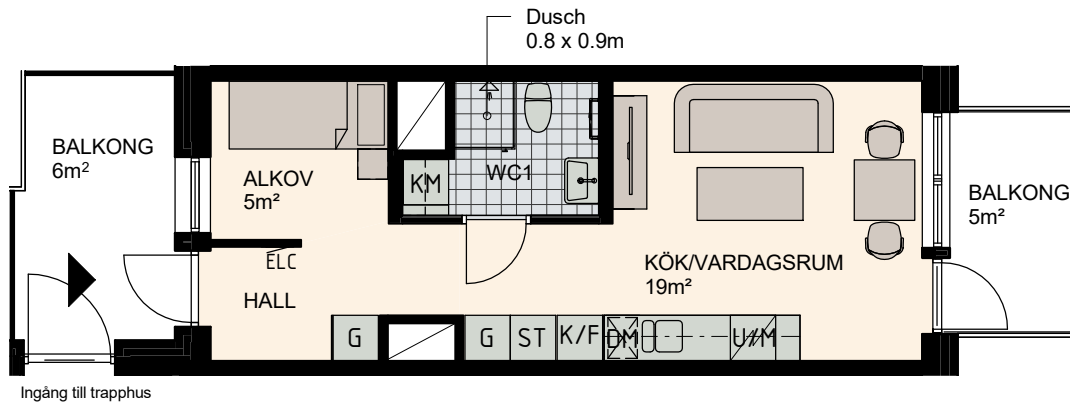

1 RoK, 33m²

Brf Lilla Varvsgatan, Dockan

VÅNING 2

LÄGENHET B1101

Skala 1:100

K	Kylskåp	M/U	Mikrovågs - och inbyggnadsugn	L	Linneskåp	TM	Tvättmaskin	BH	Bröstningshöjd fönster 0.6m om inget annat anges
F	Frysskåp	U/M	Inbyggnadsung m. mikrofunktion	G	Garderob	TT	Torktumlare		Skärmvägg på uteplats av lärkträ. H: 1130mm
K/F	Kyl/Frys	DM	Diskmaskin	ST	Städsåp	KM	Kombimaskin (TM/TT)		Dusch 0,9 x 0,9 m om inget annat anges.
	Häll	S	Skafferi						