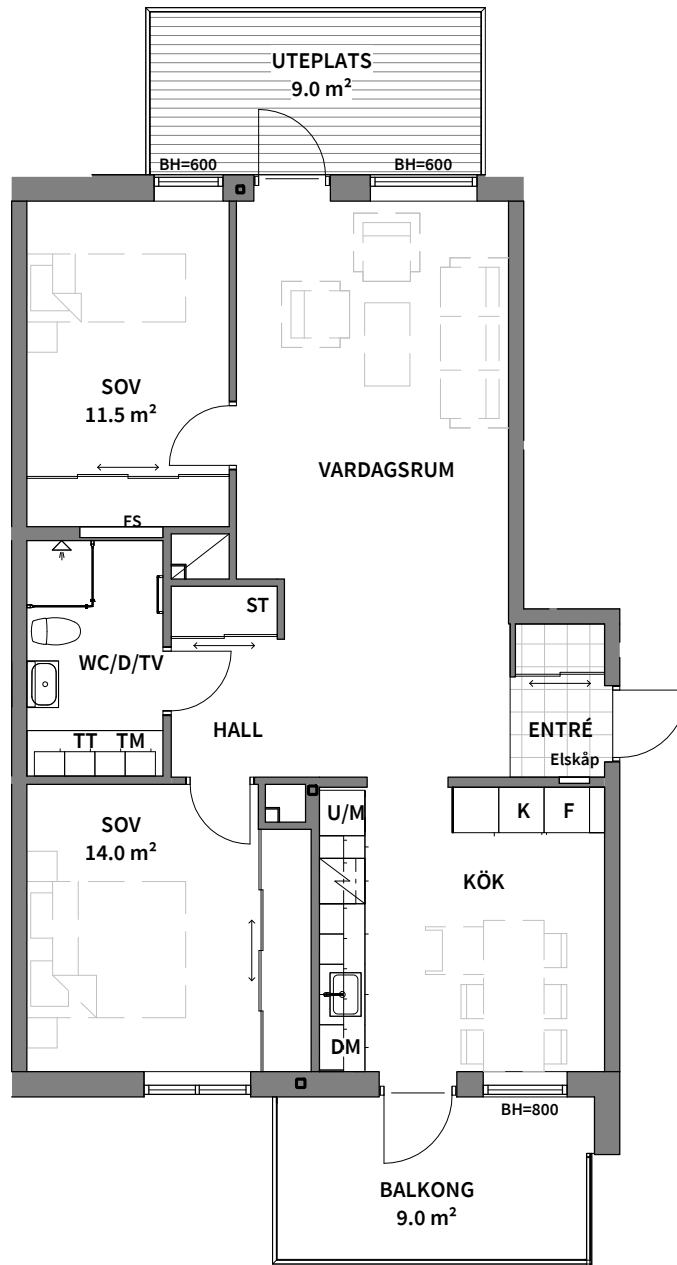

Tre rum och kök, 81m²

BRF TRAVERSEN

VÅNING:
2 (RH=2,5)

LÄGENHET:
B1101

SKALA 1:100

K KYLSKÅP	TM TVÄTTMASKIN	G GARDEROB	BH BRÖSTNINGSHÖJD (mm)
F FRYSSKÅP	TT TORKTUMLARE	SG SKJUTDÖRRS-GARDEROB	FS FÖRDELARSKÅP
K/F KYL- OCH FRYSSKÅP	KM KOMBIMASKIN	ST STÄDSKÅP	SCHAKT
DM DISKMASKIN	HANDDUKSTORK	RADIATOR	RH RUMSHÖJD (mm)
U/M INBYGGNADSUGN OCH MIKROVÅGSUGN	DUSCHPLATS		
SPISHÄLL			

Area är angett avrundat till heltal.

2020-05-20

PEAB reserverar sig för eventuella ändringar och tryckfel.
Bilder kan skilja sig från verkligheten.