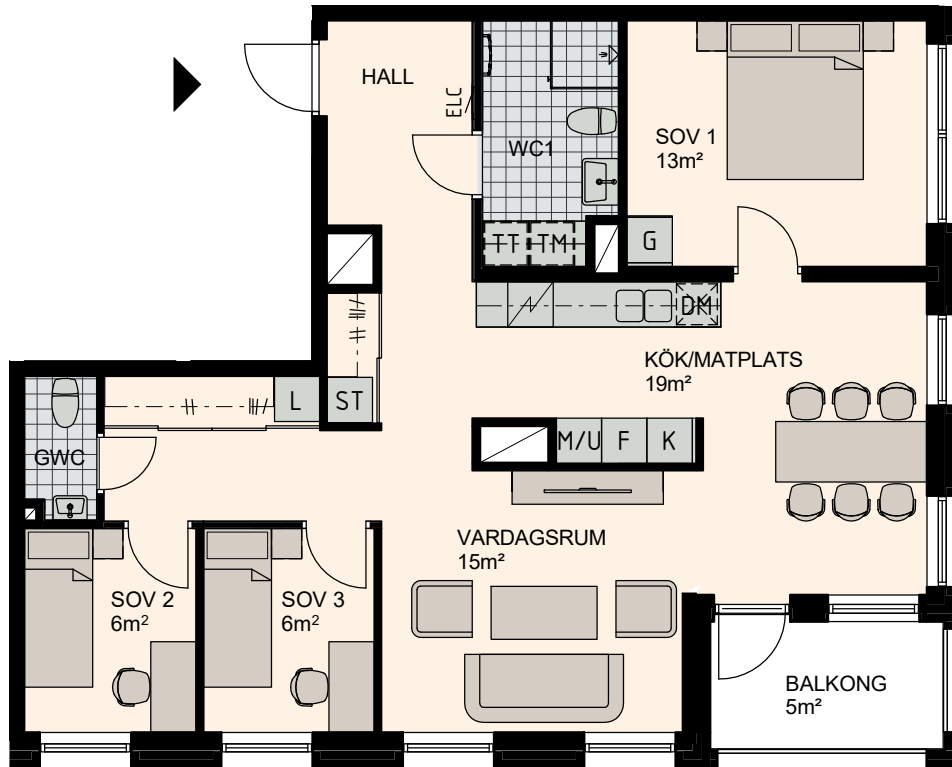

3-4 RoK, 86m²

Lilla Varvsgatan

VÅNING

2-3

LÄGENHET

B1102, B1206 - Alternativ 2

Skala 1:100

0 5m

K	Kylskåp	M/U	Mikrovågs - och inbyggnadsugn	L	Linneskåp	TM	Tvättmaskin	BH	Bröstningshöjd fönster 0.6m om inget annat anges
F	Frysskåp	U/M	Inbyggnadsung m. mikrofunktion	G	Garderob	TT	Torktumlare	—	Skärmvägg på uteplats av lärkträ. H: 1130mm
K/F	Kyl/Frys	DM	Diskmaskin	ST	Städsåp	KM	Kombimaskin (TM/TT)	⊞	Dusch 0,9 x 0,9 m om inget annat anges.
⚡	Häll	S	Skafferi						