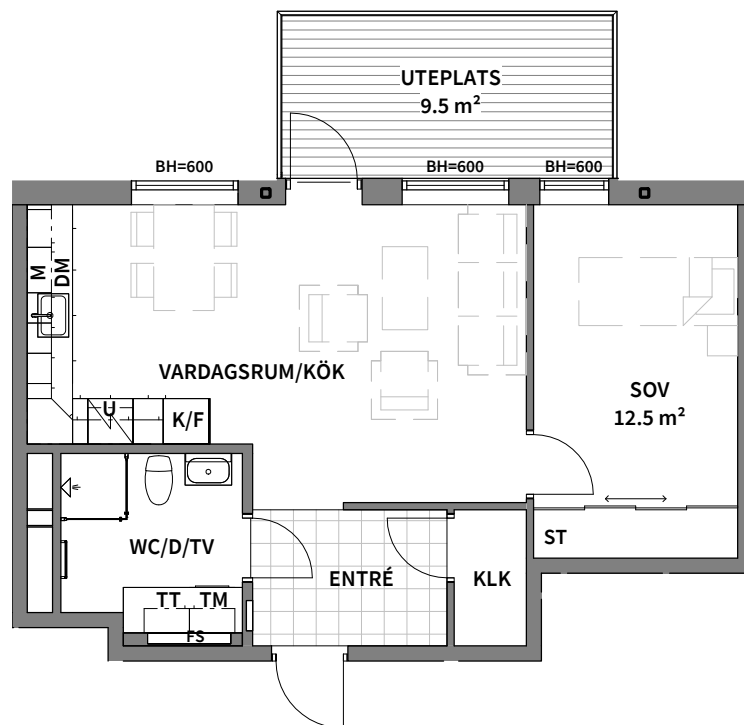

Två rum och kök, 50m²

BRF TRAVERSESEN

VÅNING:
2 (RH=2,5)

LÄGENHET:
B1102

SKALA 1:100

K KYLSKÅP	TM TVÄTTMASKIN	G GARDEROB	BH BRÖSTNINGSHÖJD (mm)
F FRYSSKÅP	TT TORKTUMLARE	SG SKJUTDÖRRS-GARDEROB	FS FÖRDELARSKÅP
K/F KYL- OCH FRYSSKÅP	KM KOMBIMASKIN	ST STÅDSKÅP	SCHAKT
DM DISKMASKIN	HANDDUKSTORK	RADIATOR	RH RUMSHÖJD (mm)
U/M INBYGGNADSUGN OCH MIKROVÅGSUGN	DUSCHPLATS		
SPISHÄLL			

Area är angett avrundat till heltal.

PEAB reserverar sig för eventuella ändringar och tryckfel.
Bilder kan skilja sig från verkligheten.

2021-06-03