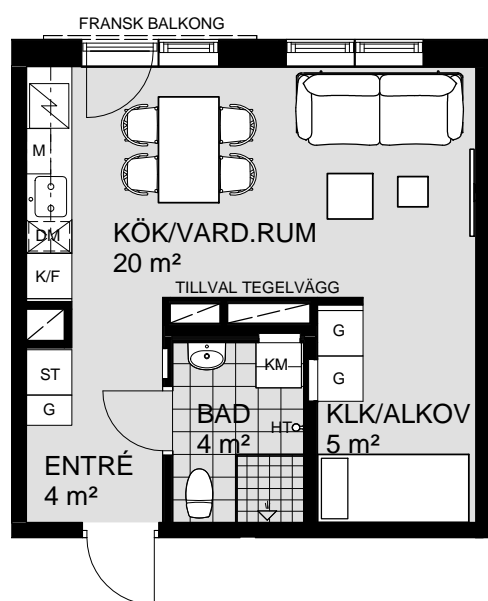

1 ROK, 35 m²

KV VARVSKAJEN

VÅNING 2
LÄGENHET B11102

VÅNING 7
VÅNING 6
VÅNING 5
VÅNING 4
VÅNING 3
VÅNING 2
VÅNING 1
KÄLLARE

1 5m
SKALA 1:100

K	KYLKÅP	M/U	MICROVÅGS OCH INBYGGNADSUGN	DM	DISKMASKIN	ST	STÅDSKÅP	KM	KOMBIMASKIN (TM/TT)	M	MICROVÅGSUGN
F	FRYSSKÅP	⚡	HÅLL	G	GARDEROB	TM	TVÅTTMASKIN	HT	HANDDUKSTORK	UT	UNDERTAK (UT), RUMSHÖJD (RH) 2,5 m, DÄR ANNAT EJ ANGES
K/F	KYL/FRYS	UM	INBYGGNADSUGN M. MICROFUNKTION	HS	HÖGSKÅP	TT	TORKTUMLARE	BH	BRÖSTNINGSHÖJD FÖNSTER 0,6m DÄR ANNAT EJ ANGES		