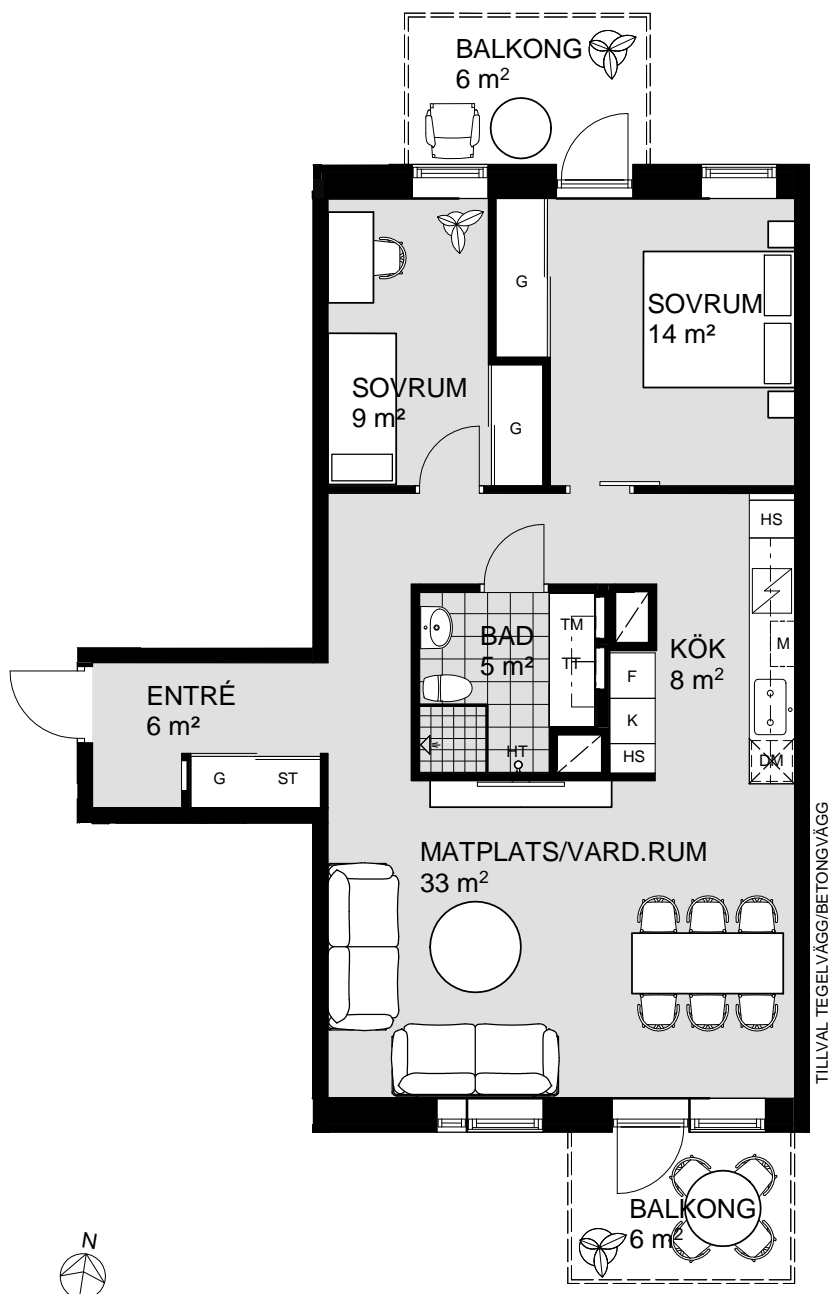

3 ROK, 79 m²

KV VARVSKAJEN

VÅNING 3-6

LÄGENHET B11203, B11303, B11403, B11503

TILLVAL TEGELVÄGG/BETONGVÄGG

VÅNING 7
VÅNING 6
VÅNING 5
VÅNING 4
VÅNING 3
VÅNING 2
VÅNING 1
KÄLLARE

1 5m
SKALA 1:100

K	KYLSKÅP	M/U	MICROVÅGS OCH INBYGGNADSGUGN	DM	DISKMASKIN	ST	STÅDSKÅP	KM	KOMBIMASKIN (TM/TT)	M	MICROVÅGSUGN
F	FRYSSKÅP	⚡	HÅLL	G	GARDEROB	TM	TVÅTTMASKIN	HT	HANDDUKSTORK	UT	UNDERTAK (UT), RUMSHÖJD (RH) 2,5 m, DÅR ANNAT EJ ANGES
K/F	KYL/FRYS	UM	INBYGGNADSGUGN M. MICROFUNKTION	HS	HÖGSKÅP	TT	TORKTUMLARE	BH	BRÖSTNINGSHÖJD FÖNSTER 0,6m DÅR ANNAT EJ ANGES		