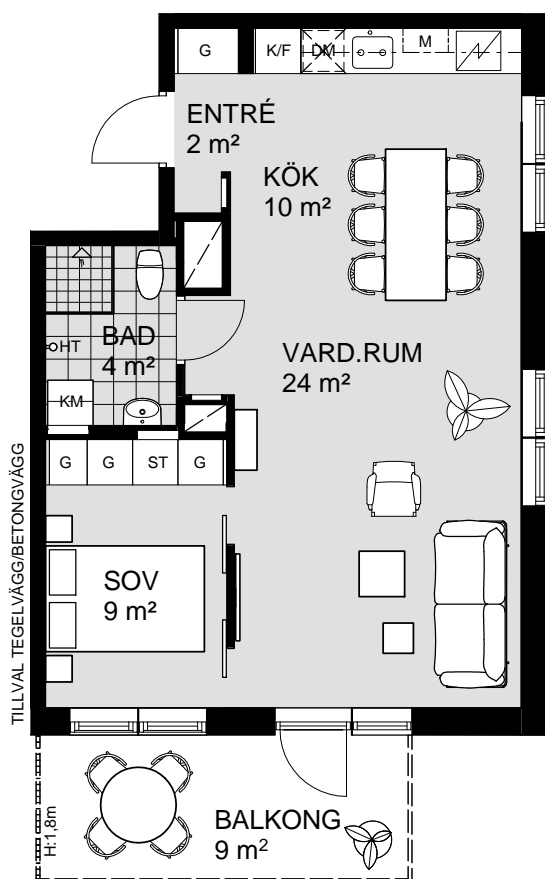

2 ROK, 51 m²

KV VARVSKAJEN

VÅNING 2-6

LÄGENHET B11105, B11205, B11305, B11405,
B11505

VÅNING 7
VÅNING 6
VÅNING 5
VÅNING 4
VÅNING 3
VÅNING 2
VÅNING 1
KÄLLARE

1 5m
SKALA 1:100

K	KYLSKÅP	M/U	MICROVÅGS OCH INBYGGNADSUGN	DM	DISKMASKIN	ST	STÅDSKÅP	KM	KOMBIMASKIN (TM/TT)	M	MICROVÅGSUGN
F	FRYSSKÅP	⚡	HÅLL	G	GARDEROB	TM	TVÅTTMASKIN	HT	HANDDUKSTORK	UT	UNDERTAK (UT), RUMSHÖJD (RH) 2,5 m, DÅR ANNAT EJ ANGES
K/F	KYL/FRYS	UM	INBYGGNADSUGN M. MICROFUNKTION	HS	HÖGSKÅP	TT	TORKTUMLARE	BH	BRÖSTNINGSHÖJD FÖNSTER 0,6m DÅR ANNAT EJ ANGES		