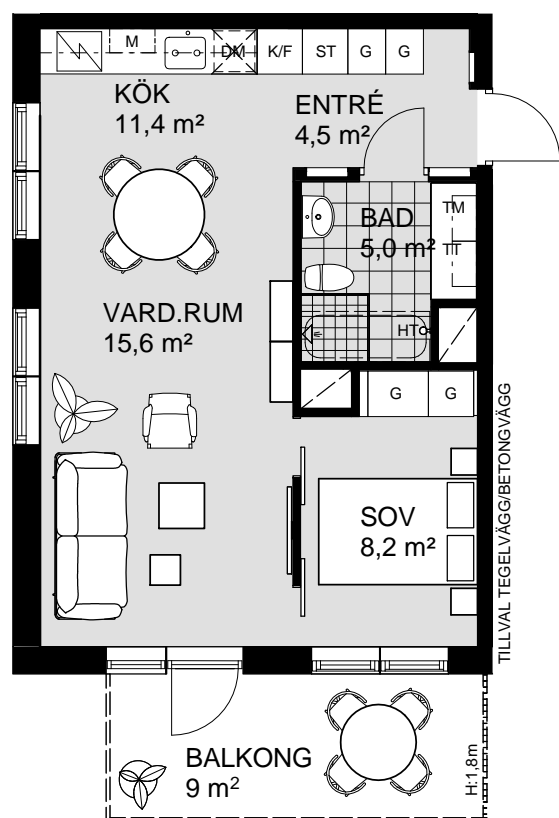

2 ROK, 46 m²

KV VARVSKAJEN

VÅNING 2-6

LÄGENHET B11106, B11206, B11306, B11406,
B11506

VÅNING 7
VÅNING 6
VÅNING 5
VÅNING 4
VÅNING 3
VÅNING 2
VÅNING 1
KÄLLARE

1 5m
SKALA 1:100

K	KYLKÅP	M/U	MICROVÅGS OCH INBYGGNADSUGN	DM	DISKMASKIN	ST	STÅDSKÅP	KM	KOMBIMASKIN (TM/TT)	M	MICROVÅGSUGN
F	FRYSSKÅP	⚡	HÅLL	G	GARDEROB	TM	TVÅTTMASKIN	HT	HANDDUKSTORK	UT	UNDERTAK (UT), RUMSHÖJD (RH) 2,5 m, DÅR ANNAT EJ ANGES
K/F	KYL/FRYS	UM	INBYGGNADSUGN M. MICROFUNKTION	HS	HÖGSKÅP	TT	TORKTUMLARE	BH	BRÖSTNINGSHÖJD FÖNSTER 0,6m DÅR ANNAT EJ ANGES		