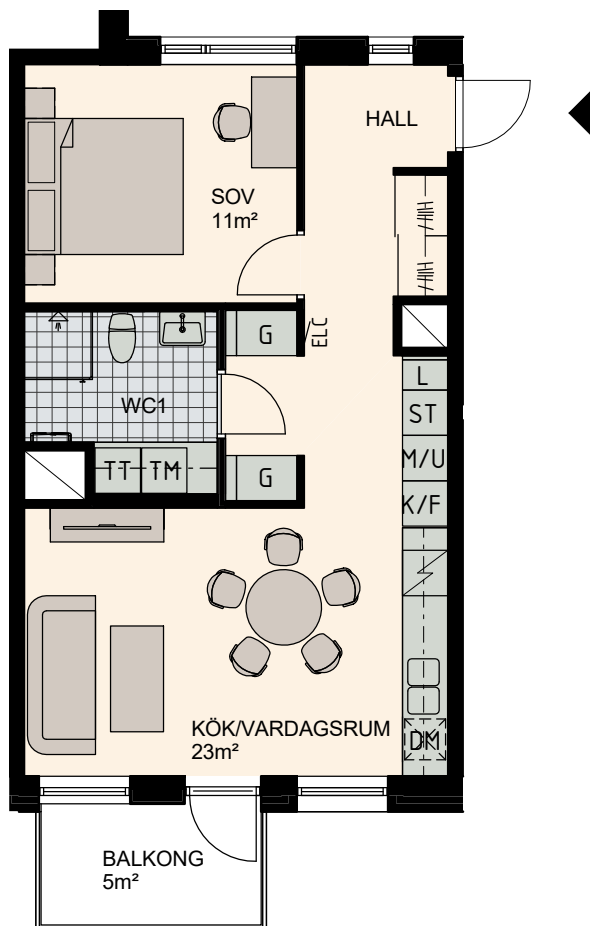

2 RoK, 51m²

Brf Lilla Varvsgatan, Dockan

VÅNING 3, 4, 5

LÄGENHET B1201, B1301, B1401

Skala 1:100

K	Kylskåp	M/U	Mikrovågs - och inbyggnadsugn	L	Linneskåp	TM	Tvättmaskin	BH	Bröstningshöjd fönster 0.6m om inget annat anges
F	Frysskåp	U/M	Inbyggnadsung m. mikrofunktion	G	Garderob	TT	Torktumlare		Skärmvägg på uteplats av lärkträ. H: 1130mm
K/F	Kyl/Frys	DM	Diskmaskin	ST	Städsåp	KM	Kombimaskin (TM/TT)		Dusch 0,9 x 0,9 m om inget annat anges.
	Häll	S	Skafferi						