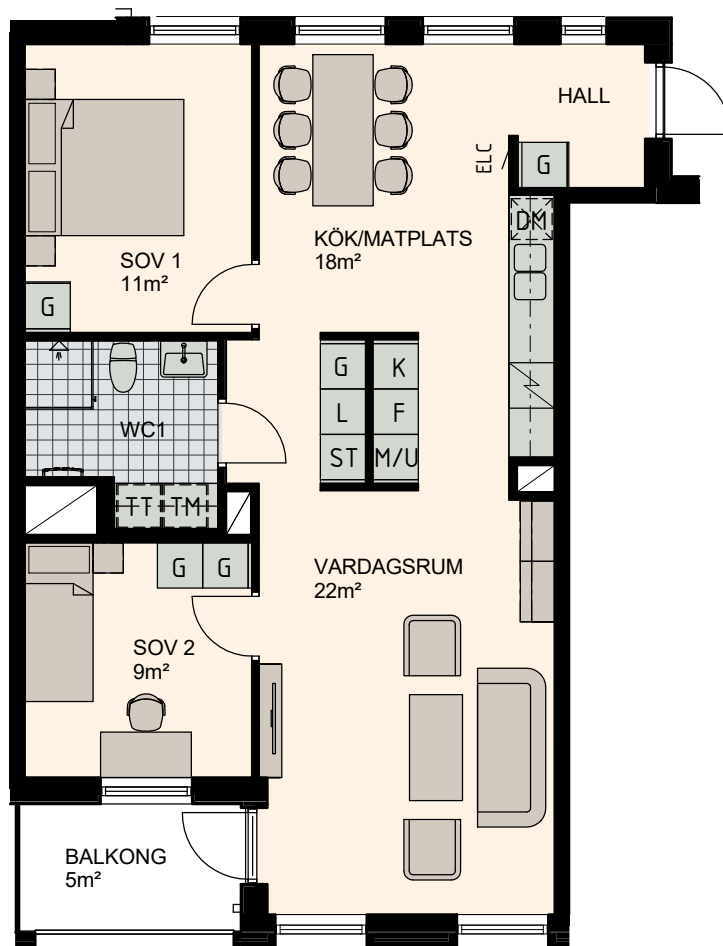

3 RoK, 75m²

Lilla Varvsgatan
VÅNING
LÄGENHET

3, 4, 5
B1202, B1302, B1402

Skala 1:100
0 5m

K Kylskåp	M/U Mikrovågs - och inbyggnadsugn	L Linneskåp	TM Tvättmaskin	BH Bröstningshöjd fönster 0.6m om inget annat anges
F Frysskåp	U/M Inbyggnadsung m. mikrofunktion	G Garderob	TT Torktumlare	— Skärmvägg på uteplats av lärkträ. H: 1130mm
K/F Kyl/Frys	DM Diskmaskin	ST Städsåp	KM Kombimaskin (TM/TT)	◀ Dusch 0,9 x 0,9 m om inget annat anges.
Häll	S Skafferi			